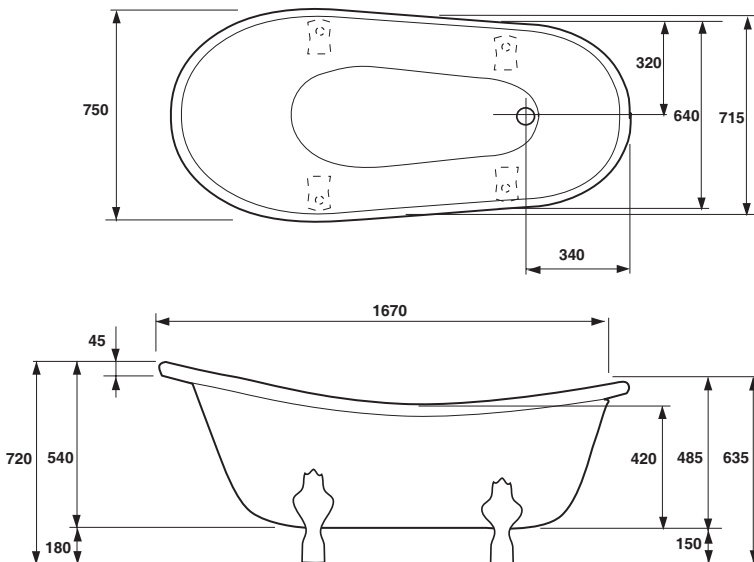

Hafa®

Queen 1670

FI

Jalkojen sijainti

Tarkasta ammeen tukijalkojen ja poistoaukon sijainti, jottei tukijalka asetu lattiakaivon päälle.

Ulkomitat

Malli	Queen 1570	
Koko, mm	1570x750x720	
Tilavuus	196 litraa	
Paino ilman jalkoja	72 kg	