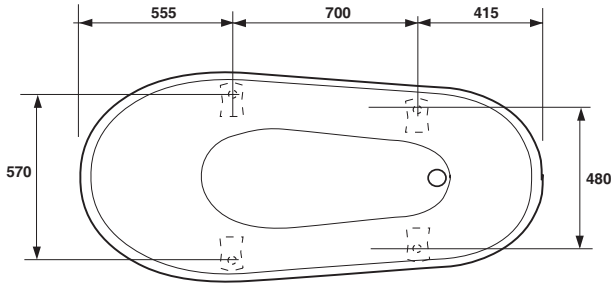

Hafa®

Queen 1670

FI

Jalkojen sijainti

Tarkasta ammeen tukijalkojen ja poistoaukon sijainti, jottei tukijalka asetu lattiakaivon päälle.

Ulkomitat

Malli	Queen 1570	
Koko, mm	1570x750x720	
Tilavuus	196 litraa	
Paino ilman jalkoja	72 kg	