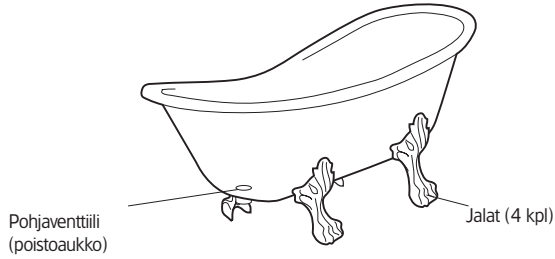

Hafa®

Queen 1670

FI

Jalkojen sijainti

Tarkasta ammeen tukijalkojen ja poistoaukon sijainti, jottei tukijalka asetu lattiakaivon päälle.

Ulkomitat

Malli	Queen 1570	
Koko, mm	1570x750x720	
Tilavuus	196 litraa	
Paino ilman jalkoja	72 kg	

Jos ammeen kiilto katoaa, sen voi mainiosti vahata tavallisella auto- tai venevahalla. Säädettävien jalkojen ansiosta amme on helppo asentaa tukevasti kaikenlaisille latioille. Ammeen mukana toimitetaan täydellinen viemäröintisarja.