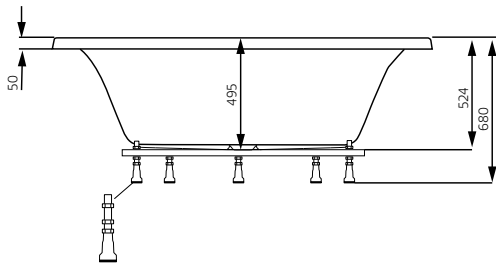

Hafa®

Aqua 140 C

FI

Ennen kuin aloitat...

Pumpun sijoitus.
Sähköliitäntään
Toimitukseen sisältyy
1,5 m sähköjohto.
Käytä ammatti-
miestä!

Tiedot ja mitat

Jalan säätövara on noin 30 mm.

HUOM – saattaa vaihdella lattian kaatokulmasta riippuen.

Tukijalkojen sijoitus (5 kpl) Tarkasta ammeen tukijalkojen ja poistovenntiilin sijainti, jottei tukijalka asetu lattiakaivon päälle.

Malli	Aqua 140 C	
Koko, mm	1230/1435x 1230/1435x680	
Tilavuus	346 littra	
Veden syvyys	430 mm	
Altaan sisäsyvyys	495 mm	