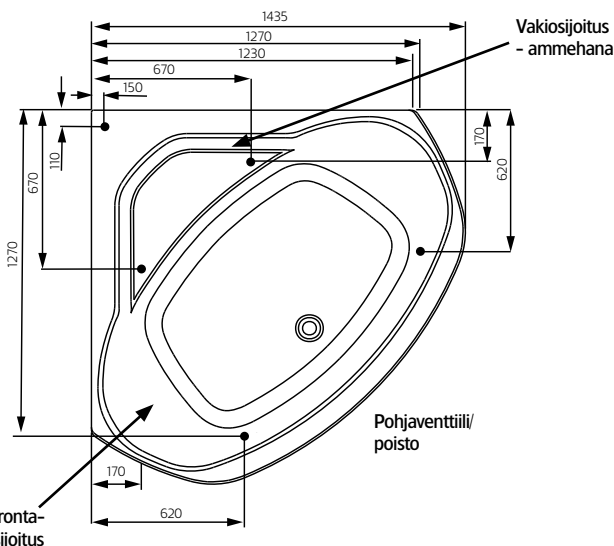

Hafa®

Aqua 140 C

FI

Ennen kuin aloitat...

Pumpun sijoitus.
Sähköliitäntään
Toimitukseen sisältyy
1,5 m sähköjohto.
Käytä ammatti-
miestä!

Tiedot ja mitat

Jalan säätövara on noin 30 mm.

HUOM – saattaa vaihdella lattian kaatokulmasta riippuen.

Tukijalkojen sijoitus (5 kpl) Tarkasta ammeen tukijalkojen ja poistovenntiilin sijainti, jottei tukijalka asetu lattiakaivon päälle.

Malli	Aqua 140 C	
Koko, mm	1230/1435x 1230/1435x680	
Tilavuus	346 littra	
Veden syvyys	430 mm	
Altaan sisäsyvyys	495 mm	