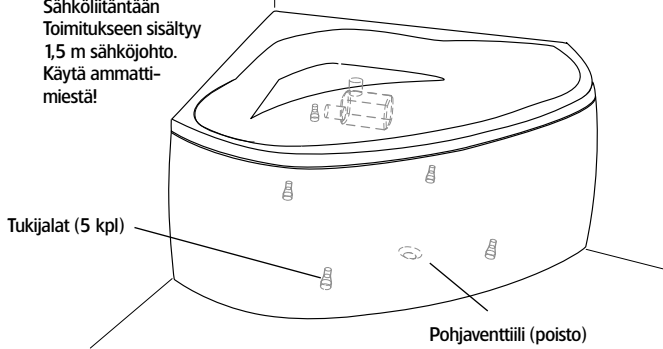

Hafa®

Aqua 140 C

FI

Ennen kuin aloitat...

Pumpun sijoitus.
Sähköliitäntään
Toimitukseen sisältyy
1,5 m sähköjohto.
Käytä ammatti-
miestä!

Tiedot ja mitat

Jalan säätövara on noin 30 mm.

HUOM – saattaa vaihdella lattian kaatokulmasta riippuen.

Tukijalkojen sijoitus (5 kpl) Tarkasta ammeen tukijalkojen ja poistovenntiilin sijainti, jottei tukijalka asetu lattiakaivon päälle.

Malli	Aqua 140 C	
Koko, mm	1230/1435x 1230/1435x680	
Tilavuus	346 littra	
Veden syvyys	430 mm	
Altaan sisäsyvyys	495 mm	