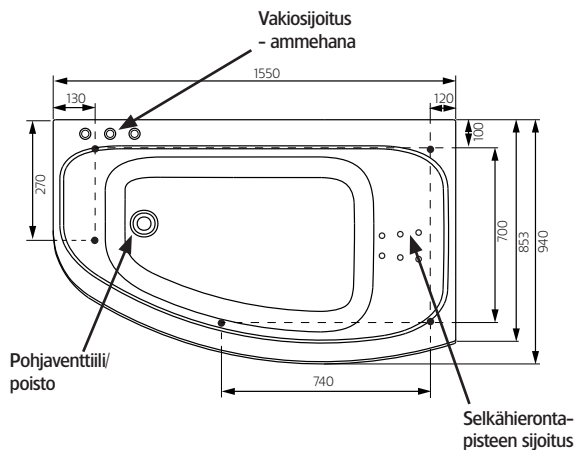

Hafa®

Aqua 160 L

FI

Ennen kuin aloitat...

Pumpun sijoitus.
Sähköliitäntään
Toimitukseen sisältyy
1,5 m sähköjohto.
Käytä ammatti-
miestä!

Tiedot ja mitat

Jalan säätövara on noin 30 mm.
HUOM – saattaa vaihdella lattian kaatokulmasta riippuen.

Tukijalkojen sijoitus (5 kpl) Tarkasta ammeen tukijalkojen ja poistoveniilin sijainti, jottei tukijalka asetu lattiakaivon päälle.

Malli	Aqua 160 L	
Koko, mm	1545x945x680	
Tilavuus	290 litra	
Veden syvyys	425 mm	
Altaan sisäsyvyys	495 mm	