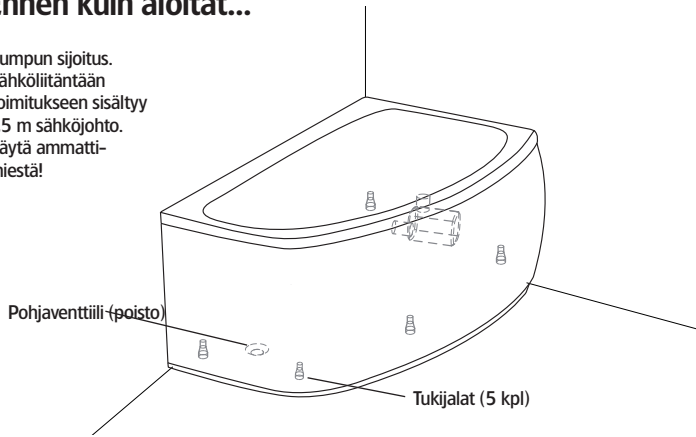

Hafa®

Aqua 160 L

FI

Ennen kuin aloitat...

Pumpun sijoitus.
Sähköliitäntään
Toimitukseen sisältyy
1,5 m sähköjohto.
Käytä ammatti-
miestä!

Tiedot ja mitat

Jalan säätövara on noin 30 mm.
HUOM – saattaa vaihdella lattian kaatokulmasta riippuen.

Tukijalkojen sijoitus (5 kpl) Tarkasta ammeen tukijalkojen ja poistoveniilin sijainti, jottei tukijalka asetu lattiakaivon päälle.

Malli	Aqua 160 L	
Koko, mm	1545x945x680	
Tilavuus	290 litra	
Veden syvyys	425 mm	
Altaan sisäsyvyys	495 mm	