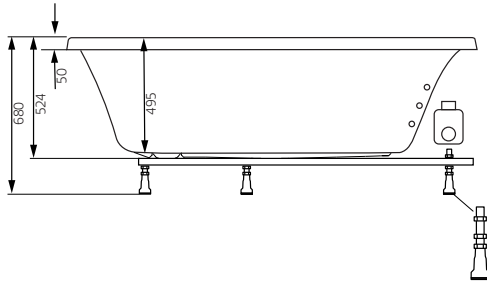

Hafa®

Aqua 160 L

FI

Ennen kuin aloitat...

Pumpun sijoitus.
Sähköliitäntään
Toimitukseen sisältyy
1,5 m sähköjohto.
Käytä ammatti-
miestä!

Tiedot ja mitat

Jalan säätövara on noin 30 mm.
HUOM – saattaa vaihdella lattian kaatokulmasta riippuen.

Tukijalkojen sijoitus (5 kpl) Tarkasta ammeen tukijalkojen ja poistoveniilin sijainti, jottei tukijalka asetu lattiakaivon päälle.

Malli	Aqua 160 L	
Koko, mm	1545x945x680	
Tilavuus	290 litra	
Veden syvyys	425 mm	
Altaan sisäsyvyys	495 mm	