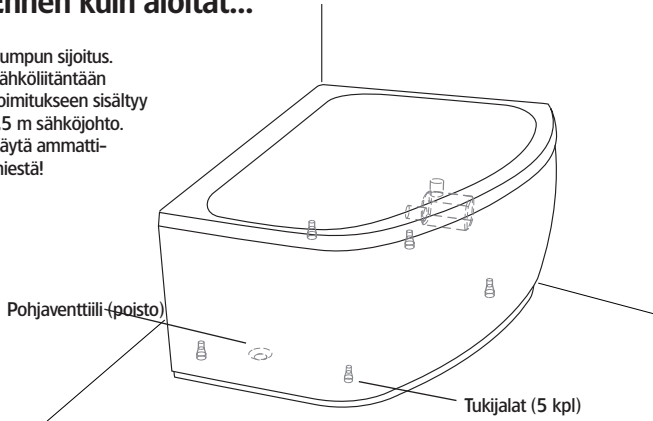

Hafa®

Aqua 160 L Duo

FI

Ennen kuin aloitat...

Pumpun sijoitus.
Sähköliitäntään
Toimitukseen sisältyy
1,5 m sähköjohto.
Käytä ammatti-
miestä!

Tiedot ja mitat

Jalan säätövara on noin 30 mm.
HUOM – saattaa vaihdella lattian kaatokulmasta riippuen.

Tukijalkojen sijoitus (5 kpl) Tarkasta ammeen tukijalkojen ja poistovenntiilin sijainti, jottei tukijalka asetu lattiakaivon päälle.

Malli	Aqua 160 L Duo	
Koko, mm	1550x1166x680	
Tilavuus	383 litra	
Veden syvyys	425 mm	
Altaan sisäsyvyys	495 mm	