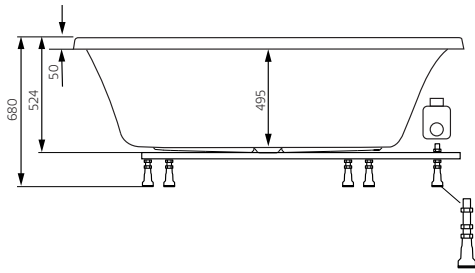

Hafa®

Aqua 160 L Duo

FI

Ennen kuin aloitat...

Pumpun sijoitus.
Sähköliitäntään
Toimitukseen sisältyy
1,5 m sähköjohto.
Käytä ammatti-
miestä!

Tiedot ja mitat

Jalan säätövara on noin 30 mm.
HUOM – saattaa vaihdella lattian kaatokulmasta riippuen.

Tukijalkojen sijoitus (5 kpl) Tarkasta ammeen tukijalkojen ja poistovenntiilin sijainti, jottei tukijalka asetu lattiakaivon päälle.

Malli	Aqua 160 L Duo	
Koko, mm	1550x1166x680	
Tilavuus	383 litra	
Veden syvyys	425 mm	
Altaan sisäsyvyys	495 mm	