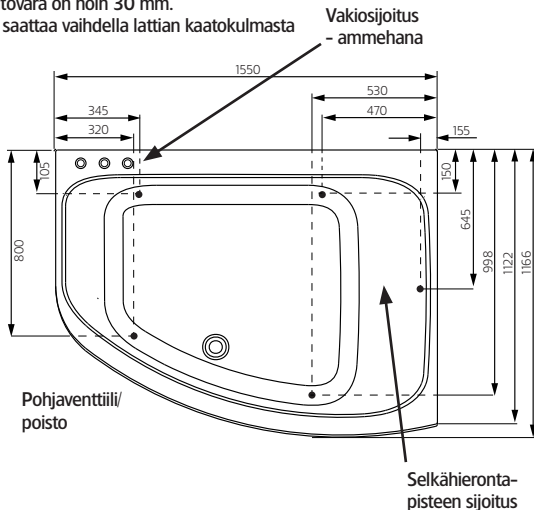

Hafa®

Aqua 160 L Duo

FI

Ennen kuin aloitat...

Pumpun sijoitus.
Sähköliitäntään
Toimitukseen sisältyy
1,5 m sähköjohto.
Käytä ammatti-
miestä!

Tiedot ja mitat

Jalan säätövara on noin 30 mm.
HUOM – saattaa vaihdella lattian kaatokulmasta riippuen.

Tukijalkojen sijoitus (5 kpl) Tarkasta ammeen tukijalkojen ja poistovenntiilin sijainti, jottei tukijalka asetu lattiakaivon päälle.

Malli	Aqua 160 L Duo	
Koko, mm	1550x1166x680	
Tilavuus	383 litra	
Veden syvyys	425 mm	
Altaan sisäsyvyys	495 mm	