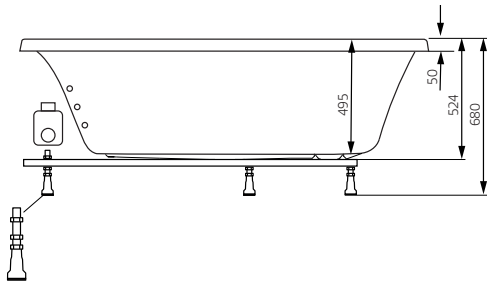

Hafa®

Aqua 160 R

FI

Ennen kuin aloitat...

Pumpun sijoitus.
Sähköliitäntään
Toimitukseen sisältyy
1,5 m sähköjohto.
Käytä ammatti-
miestä!

Tiedot ja mitat

Jalan säätövara on noin 30 mm.
HUOM – saattaa vaihdella lattian kaatokulmasta riippuen.

Tukijalkojen sijoitus (5 kpl) Tarkasta ammeen tukijalkojen ja poistovenitiilin sijainti, jottei tukijalka asetu lattiakaivon päälle.

Malli	Aqua 160 R	
Koko, mm	1545x945x680	
Tilavuus	290 litra	
Veden syvyys	425 mm	
Altaan sisäsyvyys	495 mm	