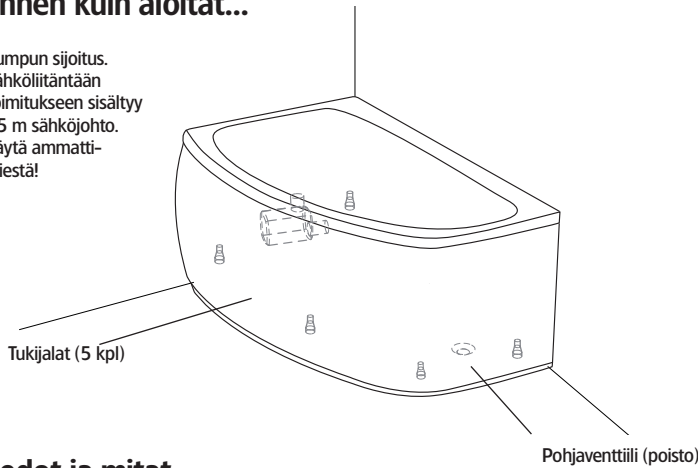

Hafa®

Aqua 160 R

FI

Ennen kuin aloitat...

Pumpun sijoitus.
Sähköliitäntään
Toimitukseen sisältyy
1,5 m sähköjohto.
Käytä ammatti-
miestä!

Tiedot ja mitat

Jalan säätövara on noin 30 mm.
HUOM – saattaa vaihdella lattian kaatokulmasta riippuen.

Tukijalkojen sijoitus (5 kpl) Tarkasta ammeen tukijalkojen ja poistovenitiilin sijainti, jottei tukijalka asetu lattiakaivon päälle.

Malli	Aqua 160 R	
Koko, mm	1545x945x680	
Tilavuus	290 litra	
Veden syvyys	425 mm	
Altaan sisäsyvyys	495 mm	