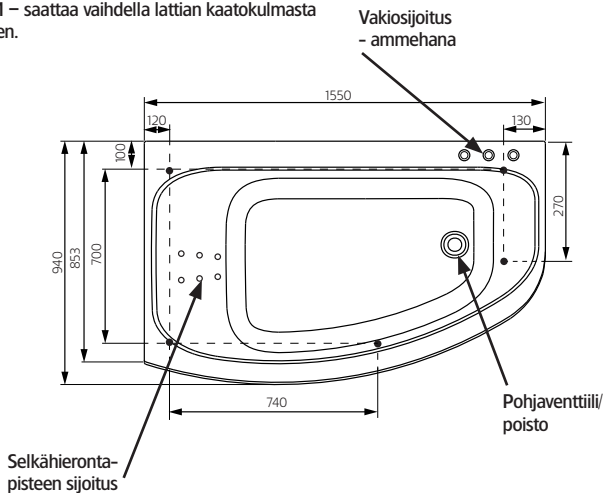

Hafa®

Aqua 160 R

FI

Ennen kuin aloitat...

Pumpun sijoitus.
Sähköliitäntään
Toimitukseen sisältyy
1,5 m sähköjohto.
Käytä ammatti-
miestä!

Tiedot ja mitat

Jalan säätövara on noin 30 mm.
HUOM – saattaa vaihdella lattian kaatokulmasta riippuen.

Tukijalkojen sijoitus (5 kpl) Tarkasta ammeen tukijalkojen ja poistovenitiilin sijainti, jottei tukijalka asetu lattiakaivon päälle.

Malli	Aqua 160 R	
Koko, mm	1545x945x680	
Tilavuus	290 litra	
Veden syvyys	425 mm	
Altaan sisäsyvyys	495 mm	