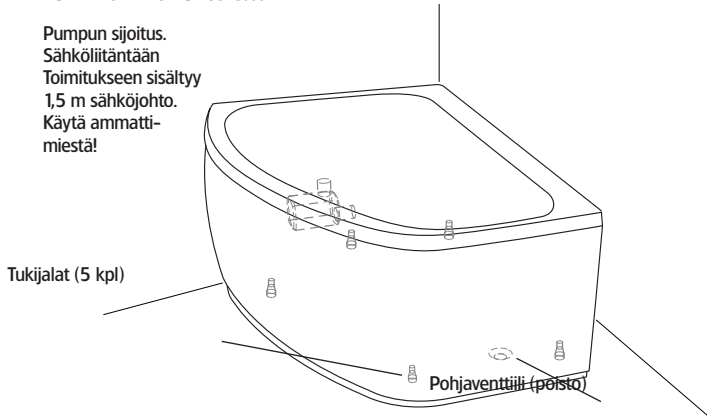

Hafa®

Aqua 160 R Duo

FI

Ennen kuin aloitat...

Pumpun sijoitus.
Sähköliitäntään
Toimitukseen sisältyy
1,5 m sähköjohto.
Käytä ammatti-
miestä!

Tiedot ja mitat

Jalan säätövara on noin 30 mm.
HUOM - saattaa vaihdella lattian kaatokulmasta riippuen.

Selkähieronta-
pisteen sijoitus

Tukijalkojen sijoitus (5 kpl) Tarkasta ammeen tukijalkojen ja poistovenitiilin sijainti, jottei tukijalka asetu lattiakaivon päälle.

| Malli | Aqua 160 R Duo | |
|-------------------|----------------|--|
| Koko, mm | 1550x1166x680 | |
| Tilavuus | 383 litra | |
| Veden syvyys | 425 mm | |
| Altaan sisäsyvyys | 495 mm | |