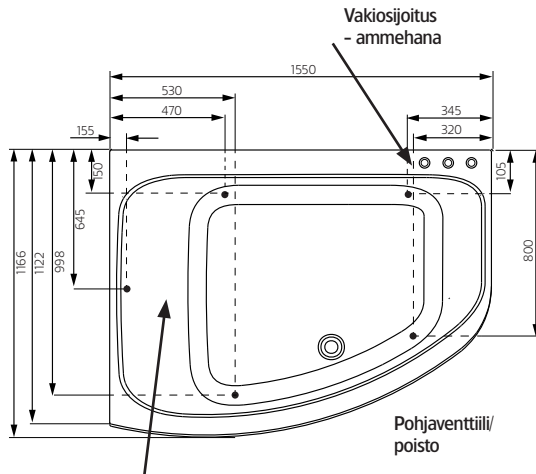

Hafa®

Aqua 160 R Duo

FI

Ennen kuin aloitat...

Pumpun sijoitus.
Sähköliitäntään
Toimitukseen sisältyy
1,5 m sähköjohto.
Käytä ammatti-
miestä!

Tiedot ja mitat

Jalan säätövara on noin 30 mm.
HUOM - saattaa vaihdella lattian kaatokulmasta riippuen.

Selkähieronta-
pisteen sijoitus

Tukijalkojen sijoitus (5 kpl) Tarkasta ammeen tukijalkojen ja poistovenitiilin sijainti, jottei tukijalka asetu lattiakaivon päälle.

| Malli | Aqua 160 R Duo | |
|-------------------|----------------|--|
| Koko, mm | 1550x1166x680 | |
| Tilavuus | 383 litra | |
| Veden syvyys | 425 mm | |
| Altaan sisäsyvyys | 495 mm | |