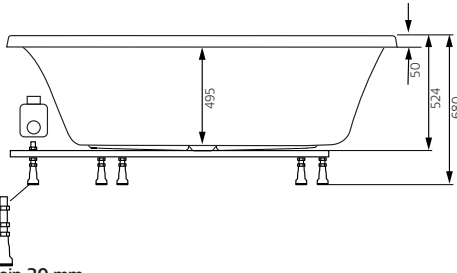

Hafa®

Aqua 160 R Duo

FI

Ennen kuin aloitat...

Pumpun sijoitus.
Sähköliitäntään
Toimitukseen sisältyy
1,5 m sähköjohto.
Käytä ammatti-
miestä!

Tiedot ja mitat

Jalan säätövara on noin 30 mm.
HUOM - saattaa vaihdella lattian kaatokulmasta riippuen.

Selkähieronta-
pisteen sijoitus

Tukijalkojen sijoitus (5 kpl) Tarkasta ammeen tukijalkojen ja poistovenitiilin sijainti, jottei tukijalka asetu lattiakaivon päälle.

| Malli | Aqua 160 R Duo | |
|-------------------|----------------|--|
| Koko, mm | 1550x1166x680 | |
| Tilavuus | 383 litra | |
| Veden syvyys | 425 mm | |
| Altaan sisäsyvyys | 495 mm | |