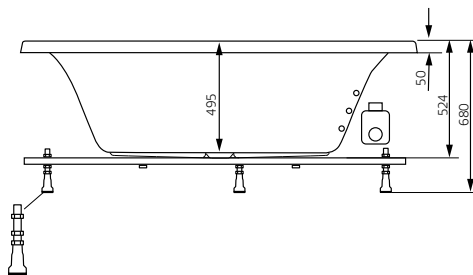

### Ennen kuin aloitat...

Pumpun sijoitus.  
Sähköliitäntään  
Toimitukseen sisältyy  
1,5 m sähköjohto.  
Käytä ammatti-  
miestä!

Tukijalat (6 kpl)

### Tiedot ja mitat

Jalan säätövara on noin 30 mm.  
**HUOM** – saattaa vaihdella lattian kaatokulmasta riippuen.

Tukijalkojen sijoitus (6 kpl) Tarkasta ammeen tukijalkojen ja poistoventtiilin sijainti, jottei tukijalka asetu lattiakaivon päälle.