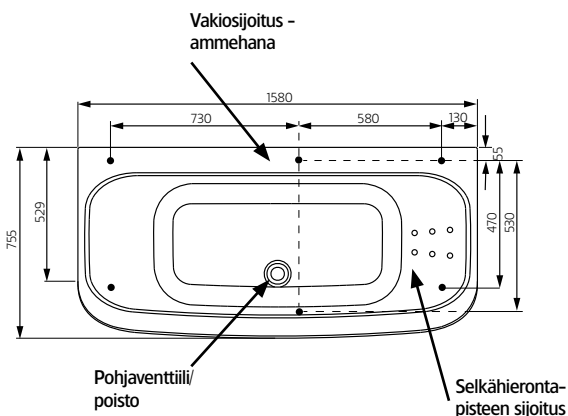

### Ennen kuin aloitat...

Pumpun sijoitus.  
Sähköliitäntään  
Toimitukseen sisältyy  
1,5 m sähköjohto.  
Käytä ammatti-  
miestä!

Tukijalat (6 kpl)

### Tiedot ja mitat

Jalan säätövara on noin 30 mm.  
**HUOM** – saattaa vaihdella lattian kaatokulmasta riippuen.

Tukijalkojen sijoitus (6 kpl) Tarkasta ammeen tukijalkojen ja poistoventtiilin sijainti, jottei tukijalka asetu lattiakaivon päälle.

Malli	Aqua 160 SQ	
Koko, mm	1575x750x680	
Tilavuus	224 litra	
Veden syvyys	425 mm	
Altaan sisäsyvyys	495 mm	