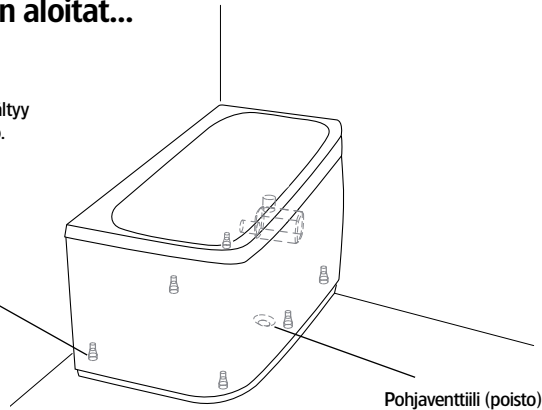

### Ennen kuin aloitat...

Pumpun sijoitus.  
Sähköliitäntään  
Toimitukseen sisältyy  
1,5 m sähköjohto.  
Käytä ammatti-  
miestä!

Tukijalat (6 kpl)

### Tiedot ja mitat

Jalan säätövara on noin 30 mm.  
**HUOM** – saattaa vaihdella lattian kaatokulmasta riippuen.

Tukijalkojen sijoitus (6 kpl) Tarkasta ammeen tukijalkojen ja poistoventtiilin sijainti, jottei tukijalka asetu lattiakaivon päälle.