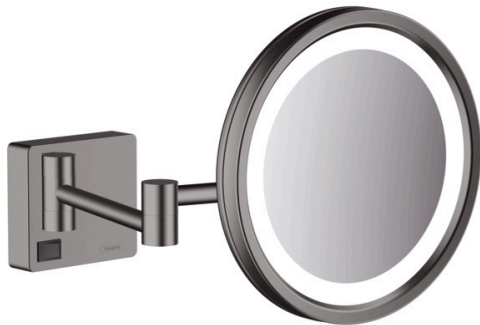

AddStoris

meikkipeili LED-valolla

Väri: **Harjattu musta kromi**

Tuotenro.: **41790340**

Kuvaus

Ominaisuudet

- materiaali: peililasi
- kehyksen materiaali: metallinen
- MoistureProof: kestävä materiaali
- peili on kallistettava
- kääntyvä
- suurennus: suurentaa 3-kertaiseksi
- valonlähde: max. 2 W (21 x 0.08 W / LED)
- sisäänmenojännite: 100–240 V AC / 50/60 Hz
- ulostulojännite: 21 V - DC
- degree of protection: IP20
- kiinnitysmateriaalilla
- upotettu kiinnitys
- porausetäisyys: 48 mm
- porausreiän halkaisija: 6 mm
- seinään kiinnitettävä
- upotettava asennusrasia

Tuotetiedot

LVI-nro

5774065

teknologia

Design palkinnot

reddot winner 2021

Tuotokuva