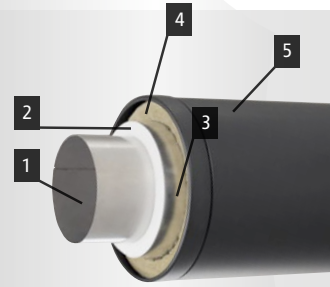

TEKNISET TIEDOT

MODUULIEN PITUUDET:
230mm, 540mm, 1170mm

SISÄPUTKEN/ULKOKUOREN HALKAISIJAT:
114/250, 134/238, 150/238, 150/265, 175/290,
200/314, 250/370, 336/460 mm

SISÄPUTKEN MATERIAALI
Haponkestävä teräs 0.6 mm

PAINO (KOOSTA RIIPPUEN):
n. 10-20 kg

SOVELTUVUUS
Takat, Kiukaat, Kamiinat, Kattilat,
Pellettitakat, Grillit yms.

| | |
|---|--|
| KÄYTTÖLUOKKA: | T600 (testattu 6h koepoltossa +700°C savukaasulämmöillä, sekä 30min. nokipalotesti +1000°C) |
| PALOTURVAETÄISYYS: HORMIN RAKENNE: | 40mm palavaan materiaaliin (kaikissa ylä-/välipohjavahvuuksissa) 1. haponkestävä sisäputki, 2. keraaminen eriste, 3. heijastava ja eristetty suojaava pinta, 4. kivivilla, 5. ulkokuori |
| LISÄERISTYS LÄPIVIENNEISSÄ: | Keraaminen / alumiinipintainen eriste, jonka ansiosta läpivienti saadaan huippu turvalliseksi ja tiiviiksi. |
| LISÄERISTEEN KORKEUS: | 1-kerroksisessa asunnossa : Vakiona 800 mm 2-kerroksisessa asunnossa : Vakiona 400mm ja 800mm |
| STANDARDIN TUNNUS: | T600-N1-D/W-Vm-L50060-G40 |

MUUT OMINAISUUDET

- Termospullomainen eristerakenne ei sintraannu kovissakaan lämpötiloissa.
- Saatavilla laaja valikoima erilaisia sivuttais-siirtoja ja haarakappaleita
- Pontattu eristerakenne on paloturvallinen myös jatkoskohdista.
- Hormin pyöreä ja sileä pinta = vähemmän kitkaa, lisää vetoa.