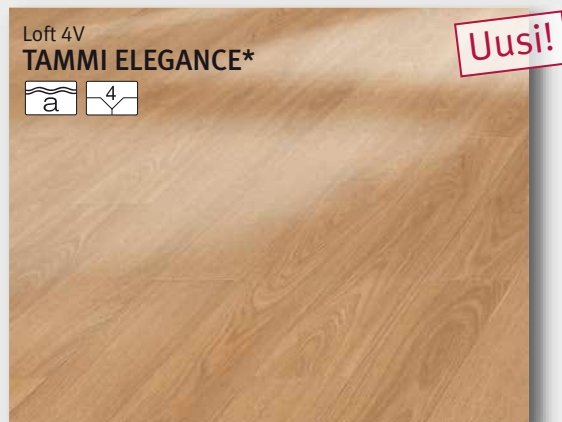

*puujäljitelmä