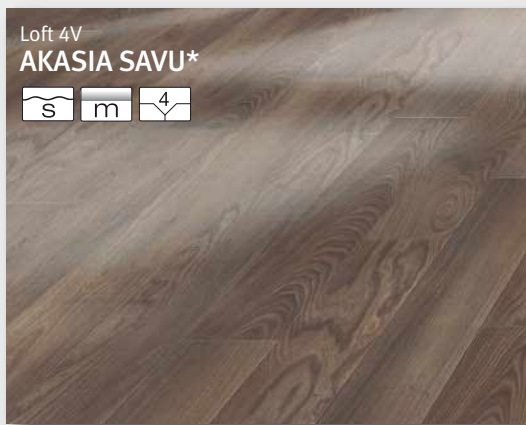

*puujäljitelmä