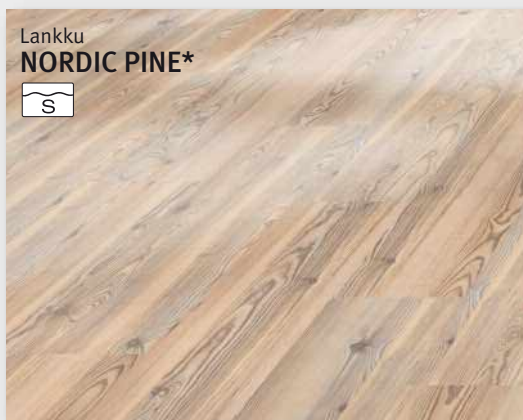

Lankku
NORDIC PINE*