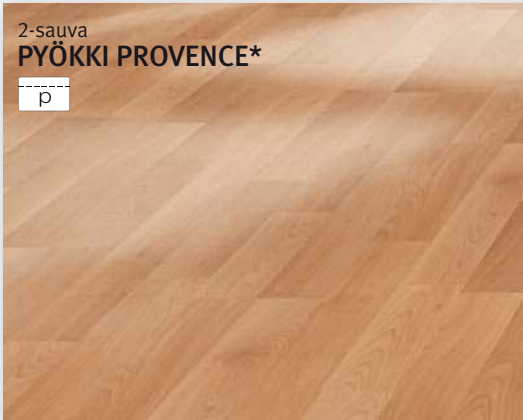

**TAMMI ESPRESSO
KALKKI**

martioitu matta
(puujäljitelmä)

HARO TRITTY 75
Lankku

TAMMI VAALEA
TEOLLISUUSMUOTOILU

martioitu matta
(puujäljitelmä)

3-sauva
TAMMI TITAANINHARMAA*

Uusi!

2-sauva
PYÖKKI PROVENCE*