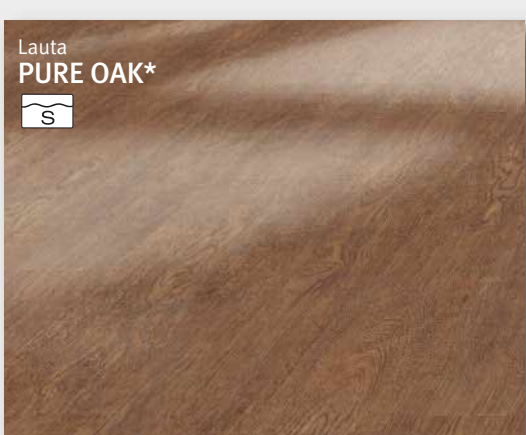

Uusi!

*puujäljitelmä