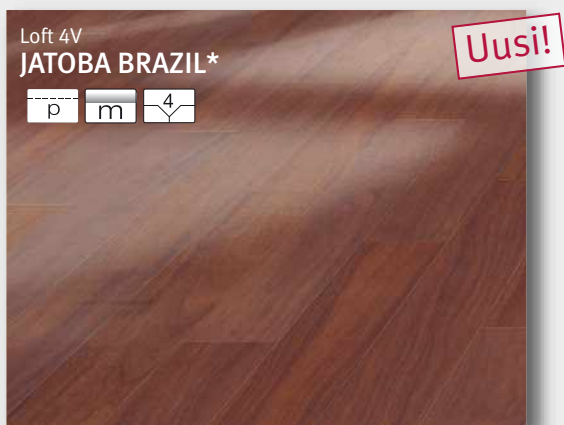

*puujäljitelmä