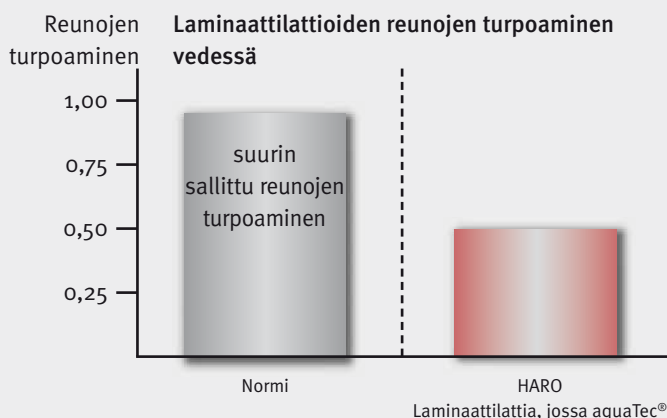

** paksuus x leveys x pituus

HARO TRITTY 100 Kestävä ja luonnollinen

Lattia, joka ei vaadi kompromisseja, vaatii vaan käyttöön asuin- ja julkisiin tiloihin.

Tekniset tiedot:

Käyttöluokka: 23/32

Hankauksen kestoluokka: AC4

Iskunkestoluokka: IC2

Antistaattisuusluokitus: ASF 2

Takuu:

20 vuotta asuintiloissa

Mitat**:

8 x 193 x 1 282 mm

Loft 4V: 8 x 135 x 1 282 mm

Gran Via 4V: 8 x 243 x 2 200 mm

Plaza 4V: 8 x 302 x 847 mm

Silent Pro® -äänieristeen kanssa:

2 mm korkeampi

Kopinääniparannus: 30 %*

Askeläänten vaimennus: 18 dB

Silent CT:n kanssa:

2 mm korkeampi

Kopinääniparannus: > 60 %*

HARO TRITTY 250 Huippukestävä

Paras valinta – paras hankauksen-, iskun- ja naarmutuksenkestävyys. Ihanteellinen julkisiin tiloihin.

Tekniset tiedot:

Käyttöluokka: 23/33

Hankauksen kestoluokka: AC5

Iskunkestoluokka: IC3

Antistaattisuusluokitus: ASF 2

Takuu:

25 vuotta

10 vuotta

Mitat**:

10 x 190 x 1 282 mm

Silent Pro® -äänieristeen kanssa:

2 mm korkeampi: 12 x 190 x 1 282 mm

Kopinääniparannus: 30 %*

Askeläänten vaimennus: 18 dB

aquaTec® – kaksinkertainen kosteussuoja

aquaTec® System

Monikerrosrakenteensa ansiosta HARO-laminaattilattiat ovat aina kestäviä. AquaTec®-järjestelmä takaa sen, että lattia säilyy aina hyvässä kunnossa. Tämä ominaisuus on saavutettu yhdistämällä korkeapaineella puristettu HDF-runkolevy aquaResist® ja erikoiskyllästetty pintaa suojaava kerros (pintakerros ja kuosi).