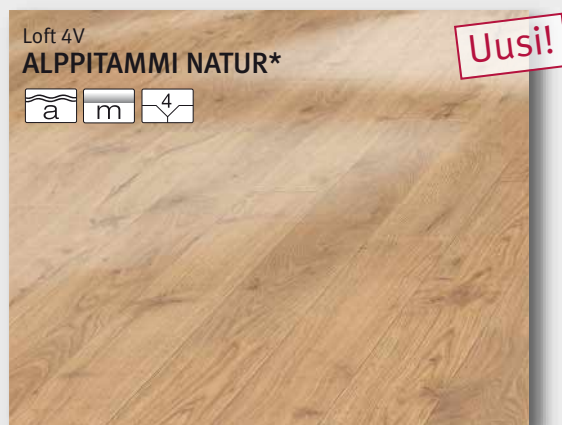

*puujäljitelmä