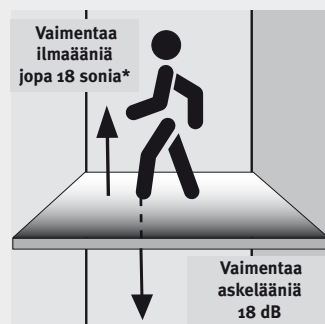

Joustava ja rauhoittava: Silent Pro®-askeläänieriste

Askeläänieriste Silent Pro® on saatavana tilauksesta HARO TRITTY - laminaattilattioihin. Eriste liimataan laminaatin alle tehtaalla ja se minimoi askel- ja ilmaäänät ja helpottaa entisestään asentamista. Hermojen ja kuuloaistin lisäksi tästä on iloa myös nivelille ja selkärangalle: miellyttävä eriste on pehmeästi joustava – aivan kuin metsäpolku. Askeläänieriste Silent Pro® on 2 mm paksu ja tilattavissa erikseen.

Ominaisuudet:

- Erinomainen askel- ja ilmaäänien vaimennus
- Joustava alusta säästää niveliä ja selkärangaa
- Asennus ja eristys samalla kertaa
- Sopii asennettavaksi lattialämmityksen kanssa
- Katkaiseminen käy helposti ja siististi
- Leikkuujätteet voi hävittää kotitalousjätteen mukana
- Askeläänieriste saatavana myös erikseen

Silent Pro® alentaa alempiin kerroksiin kuuluvia askel- ja ilmaääniä huomattavasti.