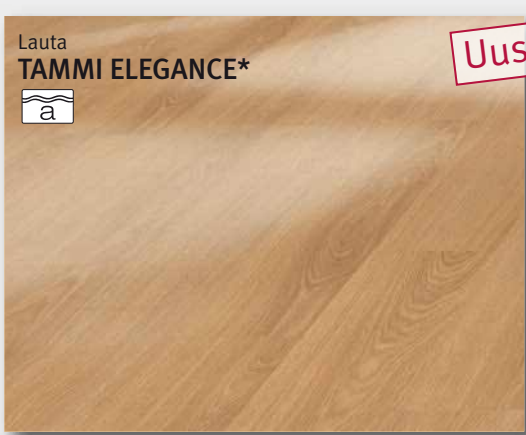

HARO TRITTY 250
Lauta

CELTIC OAK

teksturoitu
(puujäljitelmä)

- Monday 17th Dec 10:00am
- Tuesday 18th Dec 10:00am
- Wednesday 19th Dec 10:00am

Postausgang

Color-act
Color-act
Color-act

HARO TRITTY 250
Lauta
PURE OAK
teksturoitu
(puujäljitelmä)