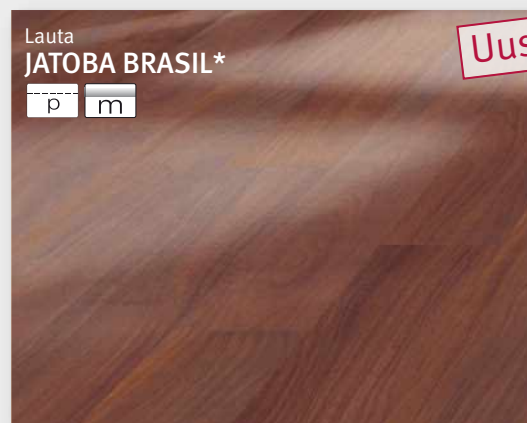

Uusi!

*puujäljitelmä