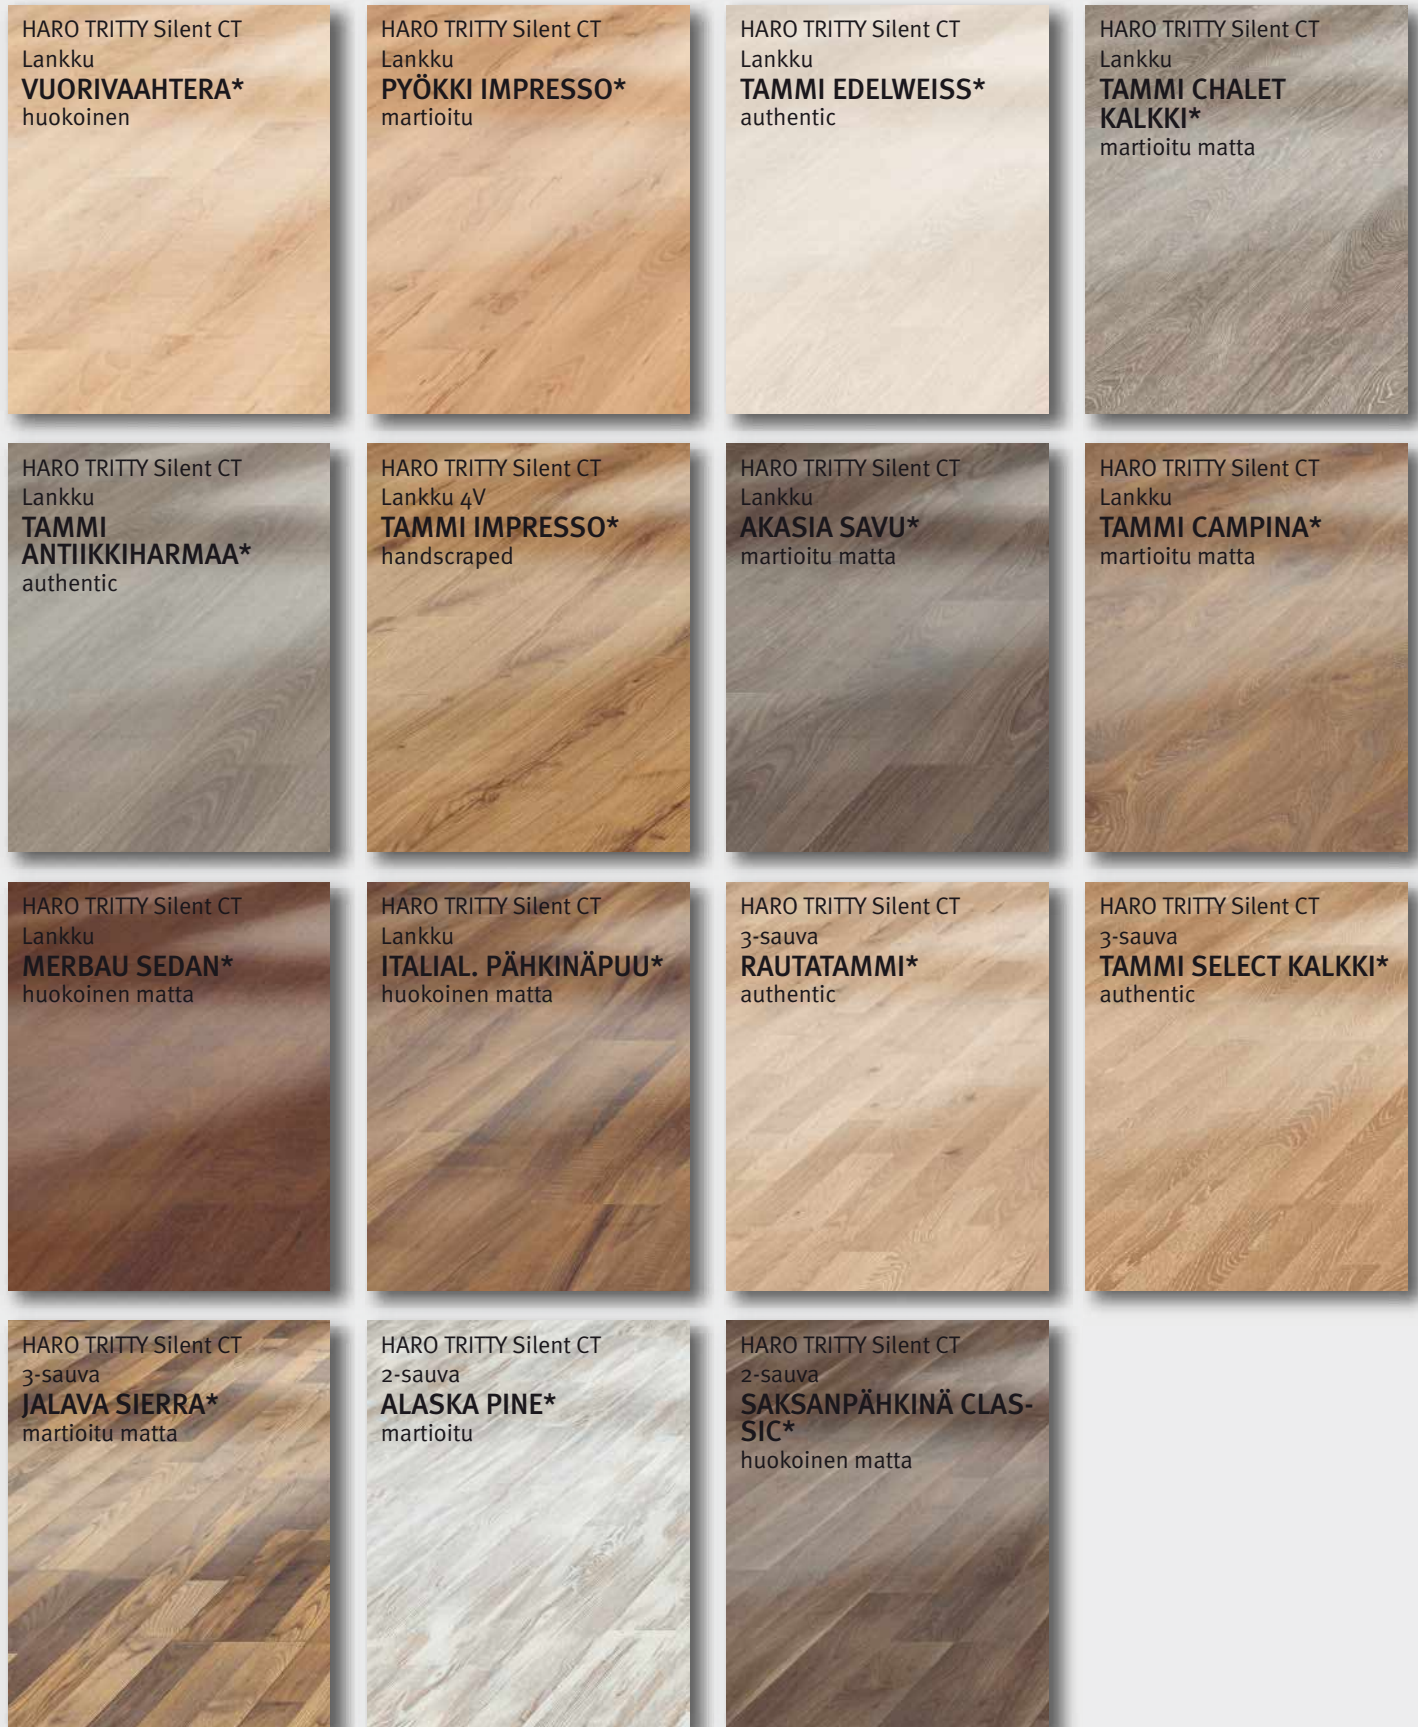

Maailman hiljaisin laminaattilattia – HARO TRITTY Silent CT: valikoima

Mitat

Kulutusluokka

Takuu

HARO TRITTY 100 Silent CT

10 x 193 x 1 282 mm

23/32

20 vuotta asuintiloissa