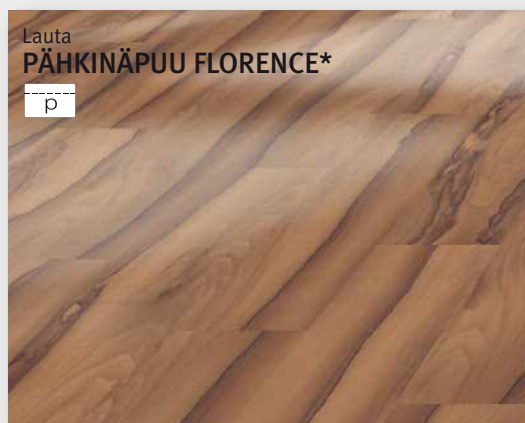

Uusi!

*puujäljitelmä