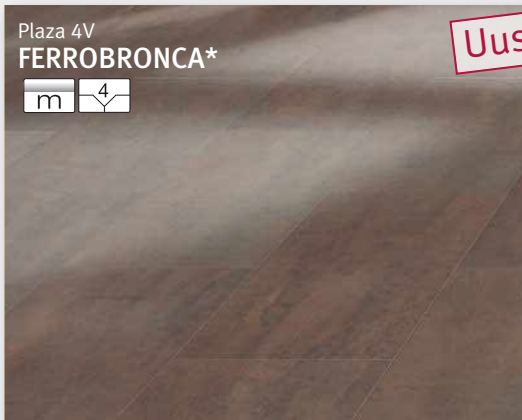

Uusi!

Plaza 4V
FERROBRONCA*

Uusi!

Plaza 4V
MARMOR CLASSICO*

Uusi!

*puujäljitelmä

Mallisto 250

Huippukestävä