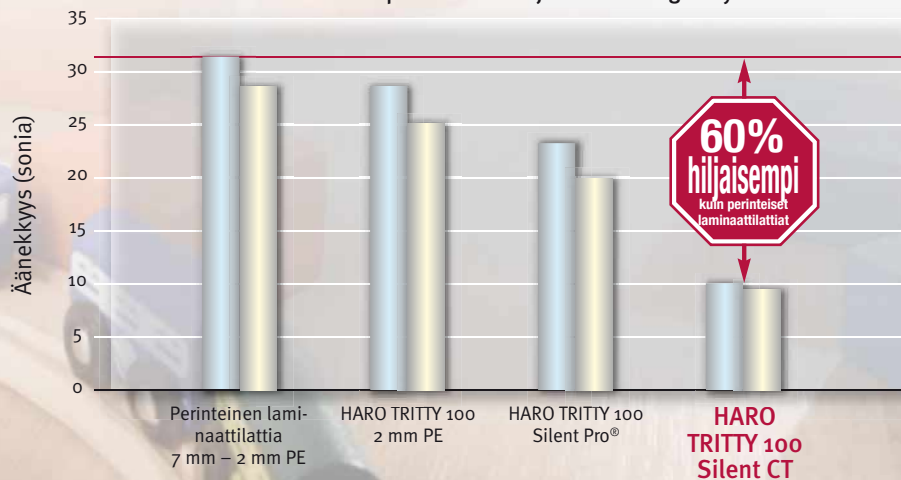

Alan riippumattomat asiantuntijat ovat valinneet HARO-innovaation ykköseksi:

Das Heimwerkermagazin

Laminaattilattioiden voittaja

”Erittäin hyvä”

HolzLand Award 2010

”Loppukäyttäjän näkökulmasta

innovatiivinen tuote”

Kuultavasti hiljaisempi – tämän osoittavat myös riippumattomat äänitasotestit.

Testaussertifiointit EPLF Impulse Hammer ja IHD Walking Lady*

EPLF Impulse Hammer IHD Walking Lady

* Testaajana ja sertifioijana tunnustettu testauslaitos: Entwicklungs- und Prüflabor Holztechnologie GmbH