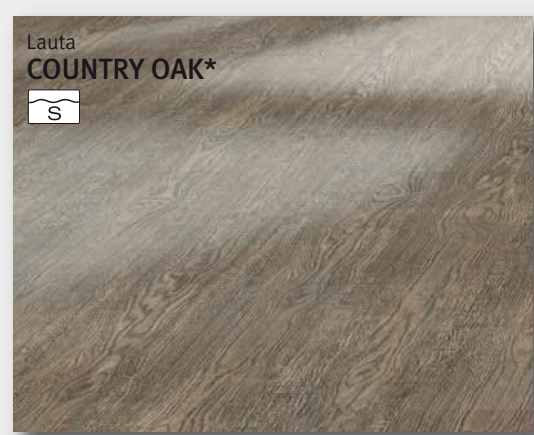

Uusi!

*puujäljitelmä