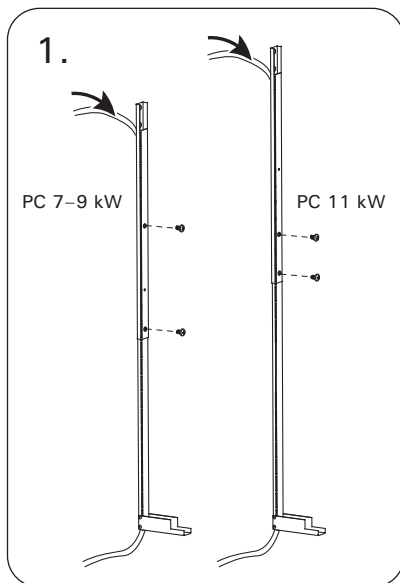

HPC3L, HPC4L

HARVIA

Harvia Oy
PL12
40951 Muurame
Finland
www.harvia.fi
+358 207 464 000
harvia@harvia.fi

EAC

Адрес:
ООО «Харвия РУС».
196084, г. Санкт-Петербург,
ул. Заставская, дом 7
E-mail: regionlog12@mail.ru