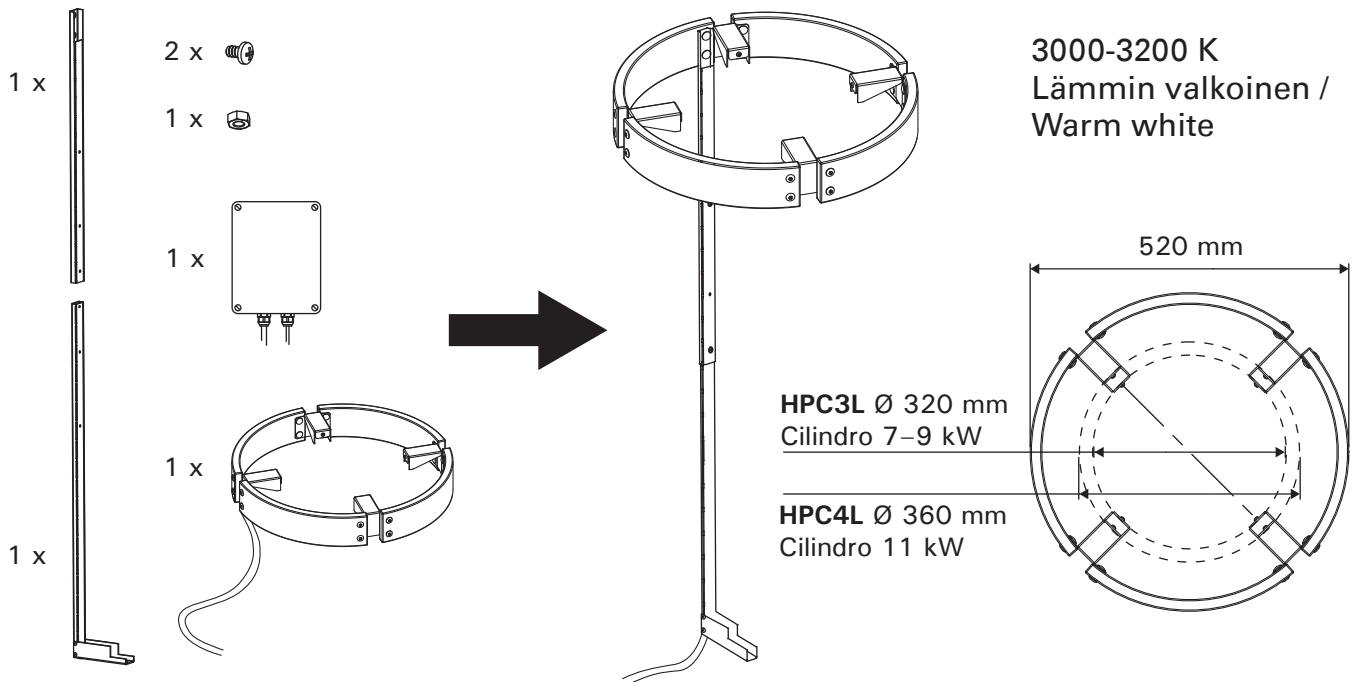

HPC3L, HPC4L

HARVIA

Harvia Oy
PL12
40951 Muurame
Finland
www.harvia.fi
+358 207 464 000
harvia@harvia.fi

EAC

Адрес:
ООО «Харвия РУС».
196084, г. Санкт-Петербург,
ул. Заставская, дом 7
E-mail: regionlog12@mail.ru