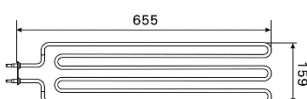

ZSE-259 (TRT90EE)