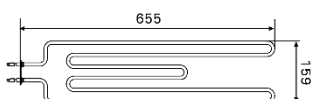

Mitat

Tilavaatimus (l x s x k)	430 x 430 x 1900 mm
Korkeus	1105 mm
Leveys	330 mm
Syvyys	330 mm
Suojaetäisyys (eteen)	100 mm
Suojaetäisyys (kattoon)	795 mm
Suojaetäisyys (lattiaan)	20 mm

SÄHKÖIUAS HARVIA GLOW CORNER EE

tuotenumero : HTRC7004EE / HTRC9004EE

mallit: TRC70EE / TRC90EE

HARVIA

Sauna & Spa

Lisävarusteet

Suojakaide HTRC3 ja
valaistu suojakaide HTRC3L

Uputuskaulus HTRC1

Varaosat