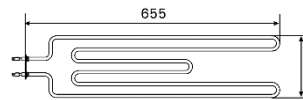

Suojakaide HTRC /
valaistu suojakaide HTRC3L

Upotuskaulus HPC1

Upotuskaulus HPC2

Valaistu upotuskaulus HPC2L

Varaosat

ZRH-720 (TRT70EE)

ZSE-259 (TRT90EE)

WX600