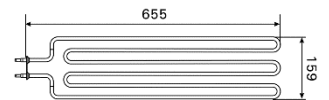

Mitat

Tilavaatimukset (l x s x k)	564 x 564 x 1900 mm
Korkeus	1076 mm
Leveys	364 mm
Syvyys	364 mm
Suojaetäisyys (sivuille)	100 mm
Suojaetäisyys (kattoon)	824 mm
Suojaetäisyys (lattiaan)	20 mm

Lisävarusteet

Suojakaide HTRC /
valaistu suojakaide HTRC3L

Upotuskaulus HPC1

Upotuskaulus HPC2

Valaistu upotuskaulus HPC2L

Varaosat

ZRH-720 (TRT70EE)

ZSE-259 (TRT90EE)

WX600