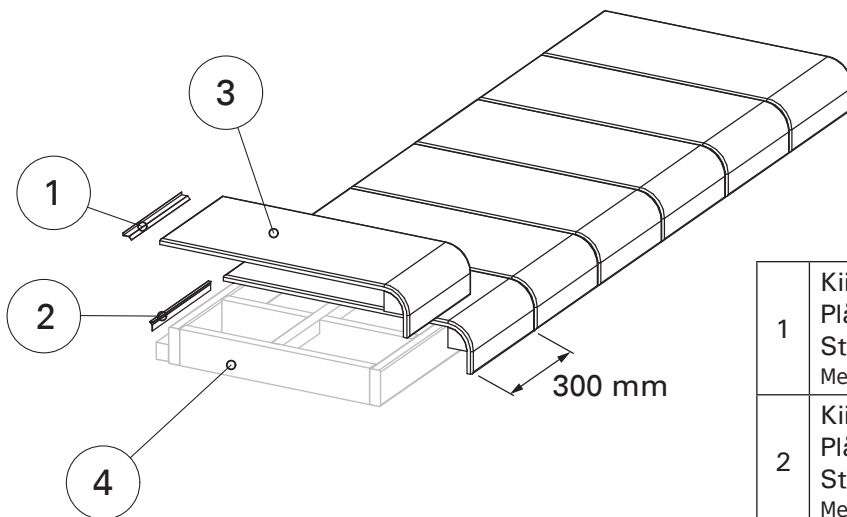

**HARVIA VENTURA LAUDEOSAT
HARVIA VENTURA LAVE ELEMENT
HARVIA VENTURA BENCH ELEMENTS
ЭЛЕМЕНТЫ ПОЛКОВ ИНТЕРЬЕРА HARVIA VENTURA**

1	Kiinnitin laudeosaan (terästä) Plåtfäste för lave Steel bracket for bench board Металлический держатель для элемента полка
2	Kiinnitin lauteen runkoon (terästä) Plåtfäste för stomme Steel bracket for bench frame Металлический держатель для каркаса полка
3	Ventura-laudeosa Ventura lave Ventura bench board Элемент полка Ventura
4	Lauteen runko (ei toimiteta) Stomme (ingår ej) Bench frame (not supplied) Каркас полка (не входит к комплект поставки)