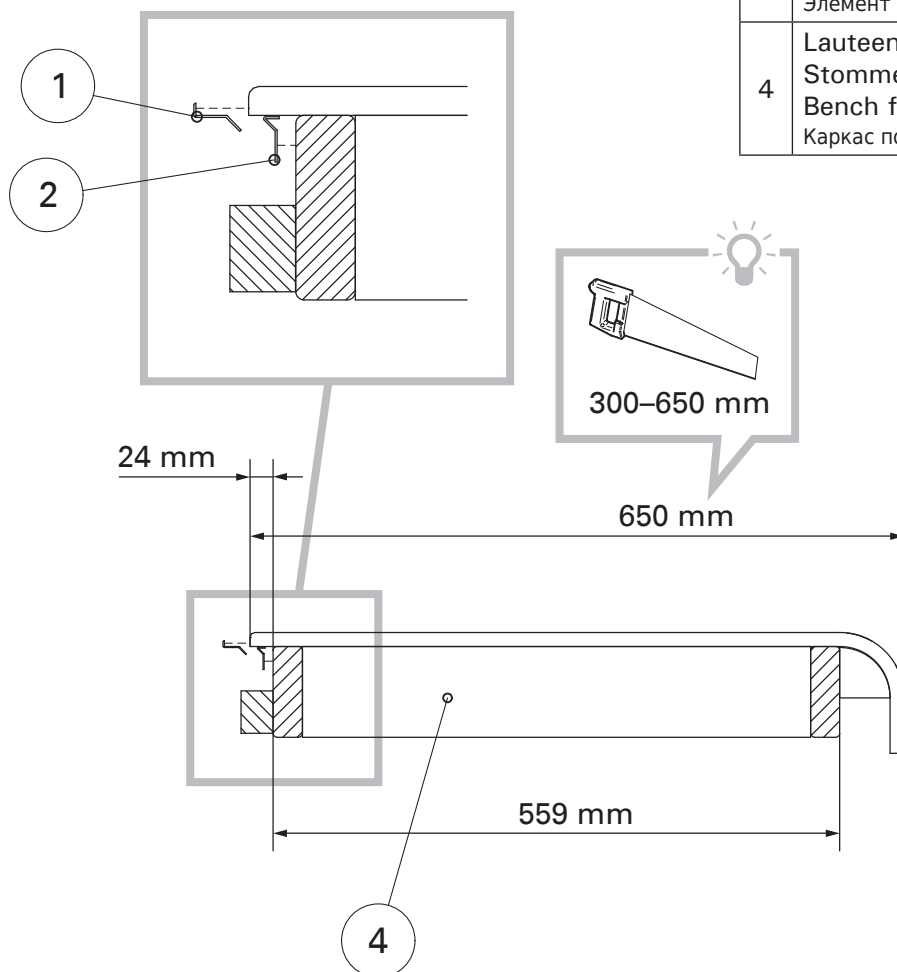

**HARVIA VENTURA LAUDEOSAT
HARVIA VENTURA LAVE ELEMENT
HARVIA VENTURA BENCH ELEMENTS
ЭЛЕМЕНТЫ ПОЛКОВ ИНТЕРЬЕРА HARVIA VENTURA**

1	Kiinnitin laudeosaan (terästä) Plåtfäste för lave Steel bracket for bench board Металлический держатель для элемента полка
2	Kiinnitin lauteen runkoon (terästä) Plåtfäste för stomme Steel bracket for bench frame Металлический держатель для каркаса полка
3	Ventura-laudeosa Ventura lave Ventura bench board Элемент полка Ventura
4	Lauteen runko (ei toimiteta) Stomme (ingår ej) Bench frame (not supplied) Каркас полка (не входит к комплект поставки)