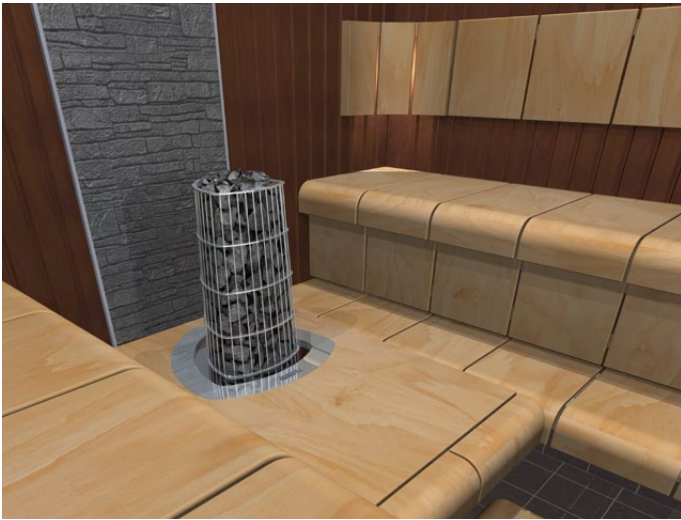

HARVIA

Luontaista hyvinvointia.

Harvia Ventura irto-osat

UUTUUS

Ventura-sisustuksia

Esimerkkejä pohjapiirroksista

Lisää Ventura-tyyli saunaasi

Harvian suosittu Ventura-laudemalli on saatavana saunanrakentajille myös irt-osina.

Laudeosat, selkänöjat ja välisuojat myydään erillisinä paketteina – kaikki osat ovat laadukkaita design-tuotteita, joista Ventura tunnustetaan. Saatavana myös seinä- ja kattoelementtipaketit (koko 600 x 300 mm). Materiaali on muotoonpuristettua kerroksittain liimattua puuviilua.