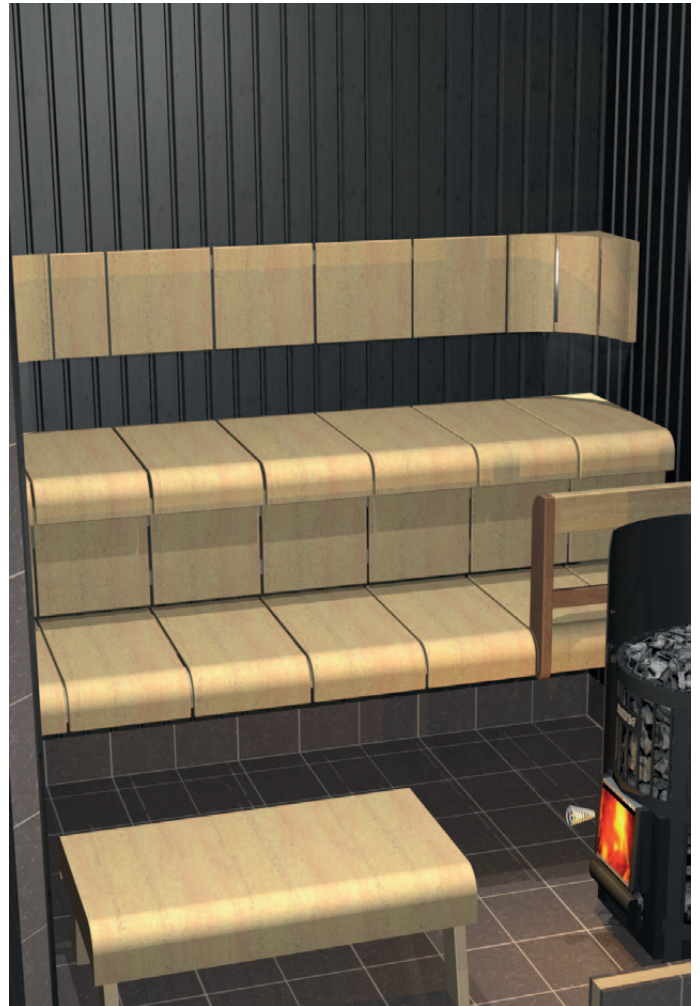

HARVIA

Luontaista hyvinvointia.

Harvia Ventura irto-osat

UUTUUS

Ventura-sisustuksia

Esimerkkejä pohjapiirroksista

Lisää Ventura-tyyli saunaasi

Harvian suosittu Ventura-laudemalli on saatavana saunanrakentajille myös irt-osina.

Laudeosat, selkänöjat ja välisuojat myydään erillisinä paketteina – kaikki osat ovat laadukkaita design-tuotteita, joista Ventura tunnustetaan. Saatavana myös seinä- ja kattoelementtipaketit (koko 600 x 300 mm). Materiaali on muotoonpuristettua kerroksittain liimattua puuviilua.

Paketit eivät sisällä lauteiden runko-osia. Teräksiset kiinnittimet laudeosien asentamista varten toimitetaan laudeosien mukana.

Harvia Ventura irt-osat

SZ0110

Ventura-laudeosapaketti sisältää 6 kpl laudeosia ja 6 kpl selkänöjalevyjä, joita voi käyttää myös välisuojoina.

SZ0108

Ventura-selkänöjan nurkkaelementit ovat asennusvalmiita. Lamppu sisältyy pakettiin.

SZ0109

Ventura-päätytuki tarvitaan, jos lauteita ei voida kiinnittää seinään. Koko 1200 x 650 mm. Toimitus sisältää laudetueta.