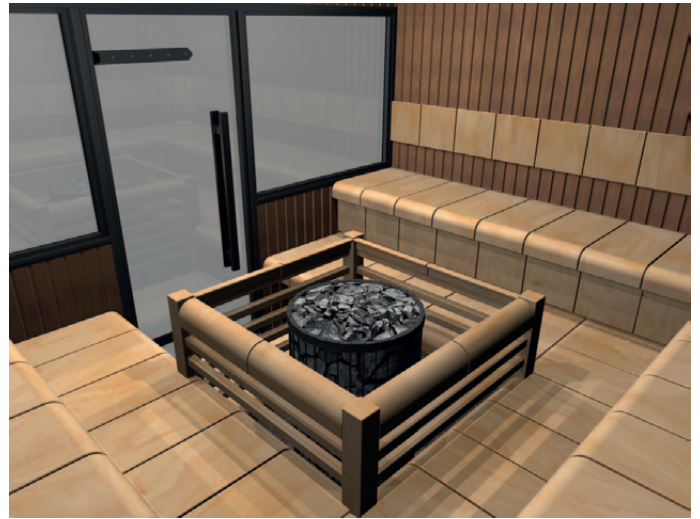

HARVIA

Luontaista hyvinvointia.

Harvia Ventura irto-osat

UUTUUS

Ventura-sisustuksia

Esimerkkejä pohjapiirroksista

Lisää Ventura-tyyli saunaasi

Harvian suosittu Ventura-laudemalli on saatavana saunanrakentajille myös irt-osina.

Laudeosat, selkänöjat ja välisuojat myydään erillisinä paketteina – kaikki osat ovat laadukkaita design-tuotteita, joista Ventura tunnustetaan. Saatavana myös seinä- ja kattoelementtipaketit (koko 600 x 300 mm). Materiaali on muotoonpuristettua kerroksittain liimattua puuviilua.

Paketit eivät sisällä lauteiden runko-osia. Teräksiset kiinnittimet laudeosien asentamista varten toimitetaan laudeosien mukana.

Harvia Ventura irt-osat

SZ0110

Ventura-laudeosapaketti sisältää 6 kpl laudeosia ja 6 kpl selkänöjalevyjä, joita voi käyttää myös välisuojoina.

SZ0108

Ventura-selkänöjan nurkkaelementit ovat asennusvalmiita. Lamppu sisältyy pakettiin.

SZ0109

Ventura-päätytuki tarvitaan, jos lauteita ei voida kiinnittää seinään. Koko 1200 x 650 mm. Toimitus sisältää laudetueta.