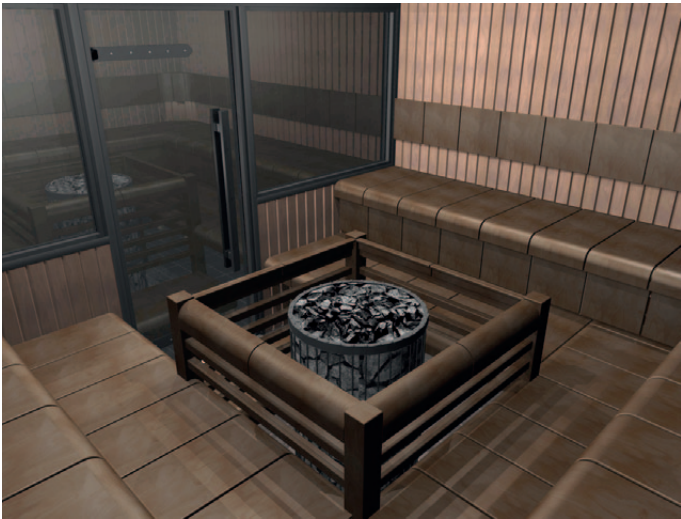

HARVIA

Luontaista hyvinvointia.

Harvia Ventura irto-osat

UUTUUS

Ventura-sisustuksia

Esimerkkejä pohjapiirroksista

Lisää Ventura-tyyli saunaasi

Harvian suosittu Ventura-laudemalli on saatavana saunanrakentajille myös irt-osina.

Laudeosat, selkänöjat ja välisuojat myydään erillisinä paketteina – kaikki osat ovat laadukkaita design-tuotteita, joista Ventura tunnustetaan. Saatavana myös seinä- ja kattoelementtipaketit (koko 600 x 300 mm). Materiaali on muotoonpuristettua kerroksittain liimattua puuviilua.

Paketit eivät sisällä lauteiden runko-osia. Teräksiset kiinnittimet laudeosien asentamista varten toimitetaan laudeosien mukana.

Harvia Ventura irt-osat

SZ0110

Ventura-laudeosapaketti sisältää 6 kpl laudeosia ja 6 kpl selkänöjalevyjä, joita voi käyttää myös välisuojoina.

SZ0108

Ventura-selkänöjan nurkkaelementit ovat asennusvalmiita. Lamppu sisältyy pakettiin.

SZ0109

Ventura-päätytuki tarvitaan, jos lauteita ei voida kiinnittää seinään. Koko 1200 x 650 mm. Toimitus sisältää laudetueta.