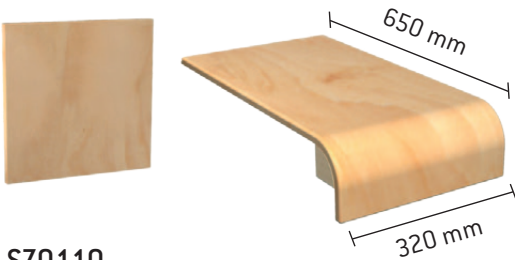

SZ0110

Ventura-laudeosapaketti sisältää 6 kpl laudeosia ja 6 kpl selkänöjalevyjä, joita voi käyttää myös välisuojoina.