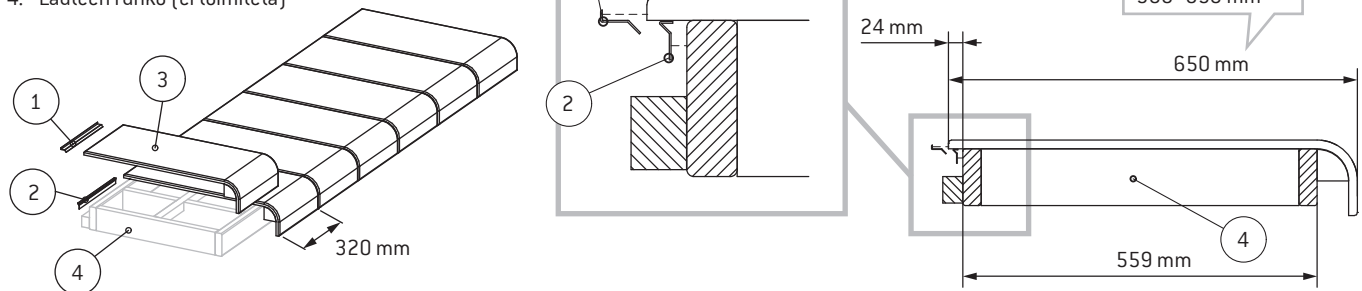

SZ0108

Ventura-selkänöjan nurkkaelementit ovat asennusvalmiita. Lamppu sisältyy pakettiin.

SZ0109

Ventura-päätytuki tarvitaan, jos lauteita ei voida kiinnittää seinään. Koko 1200 x 650 mm. Toimitus sisältää laudetueta.

SZ0111

Seinä- ja kattoelementtien koko on 600 x 300 mm. Toimitus sisältää 21 kpl elementtejä.

1. Kiinnitin laudeosaan (terästä)
2. Kiinnitin lauteen runkoon (terästä)
3. Ventura-laudeosa
4. Lauteen runko (ei toimiteta)