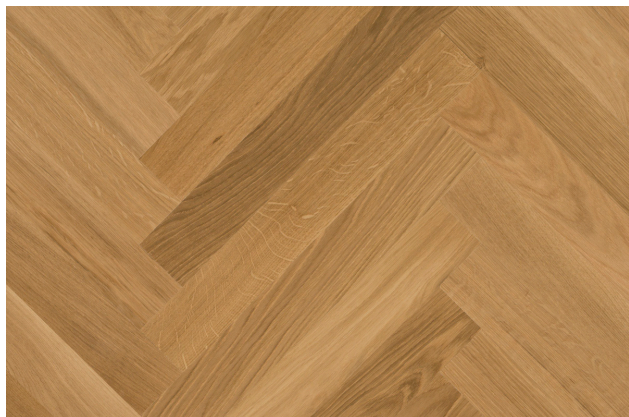

HW16001 Neutro - Block | The Italian Collection

ASENNUS

Pohjaan liimattava	Kyllä (suositus)
Naulaus	Ei
Kelluva asennustapa	Ei
Lattialämmityksen kanssa	Kyllä #

Havwoods-lattiat tulisi asentaa aina ammattilainen, joka osaa huomioida kunkin asennuskohteen pohjatyöt ja erityisvaatimukset. Tuotteiden takuu on voimassa, kun asennus on tehty ja tuotetta on huollettu Havwoodsien asennus- ja hoito-ohjeiden mukaisesti.

Lattian pintalämpötila ei saisi koskaan ylittää 27°C.

TUOTE

Tuotekoodi	HW16001
Mallisto	The Italian Collection
Rakenne	liimattu rakenne
Puulaji	eurooppalainen tammi
Kuvio	Block
Pinnan työstö	harjattu
Pintakäsittely	UV-öljy
Profiili	pontattu
Reuna	suora reuna
Pinta	3,7mm tammi
Ydin ja tausta	kuusivaneri
Paksuus	11mm
Leveys	70mm
Pituus	490mm
Pakkauskooko	4,12m ²
Laatu	Select
Huolto	kts. erillinen huolto-ohje

PUUN LAATUVAATIMUKSET

Select -luokassa on sekoitus lähes Prime -laadun lautoja, joissa on satunnaisia pienikokoisia oksia. Puussa on jonkin verran sävyvaihtelua sydän- ja pintapuussa, sekä mahdollisesti hyvin pieniä hiushalkeamia. Puun sävyistä täyteainetta on käytetty vähäisessä määrin. Katso erillinen Havwoods -laatuluokitus pdf.