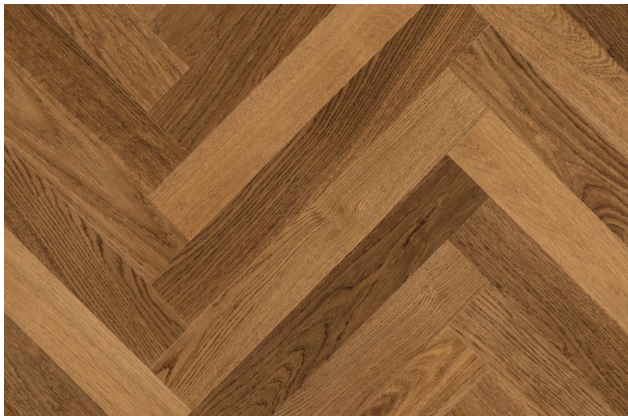

## HW16006 Bronzo - Block | The Italian Collection

### TUOTE

Tuotekoodi	HW16006
Mallisto	The Italian Collection
Rakenne	liimattu rakenne
Puulaji	eurooppalainen tammi
Kuvio	Block
Pinnan työstö	lämpökäsittely & harjattu
Pintakäsittely	lakka
Profiili	pontattu
Reuna	suora reuna
Pinta	3,7mm tammi
Ydin ja tausta	kuusivaneri
Paksuus	11mm
Leveys	70mm
Pituus	490mm
Pakkauskooko	4,12m <sup>2</sup>
Laatu	Select
Huolto	kts. erillinen huolto-ohje

### PUUN LAATUVAATIMUKSET

Select -luokassa on sekoitus lähes Prime -laadun lautoja, joissa on satunnaisia pienikokoisia oksia. Puussa on jonkin verran sävyvaihtelua sydän- ja pintapuussa, sekä mahdollisesti hyvin pieniä hiushalkeamia. Puun sävyistä täyteainetta on käytetty vähäisessä määrin. Katso erillinen Havwoods -laatuluokitus pdf.