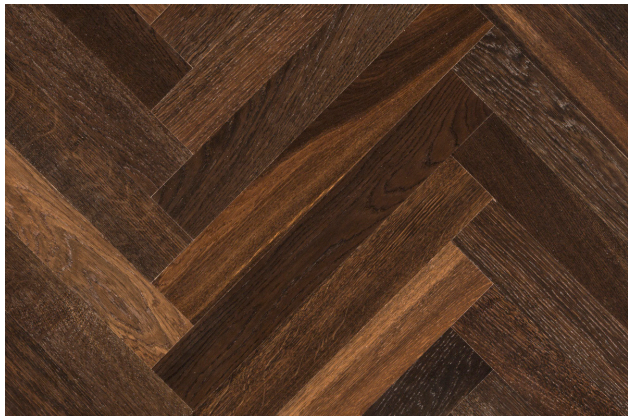

HW16007 Notte - Block | The Italian Collection

ASENNUS

Pohjaan liimattava	Kyllä (suositus)
Naulaus	Ei
Kelluva asennustapa	Ei
Lattialämmityksen kanssa	Kyllä #

Havwoods-lattiat tulisi asentaa aina ammattilainen, joka osaa huomioida kunkin asennuskohteen pohjatyöt ja erityisvaatimukset. Tuotteiden takuu on voimassa, kun asennus on tehty ja tuotetta on huollettu Havwoods'in asennus- ja hoito-ohjeiden mukaisesti.
Lattian pintalämpötila ei saisi koskaan ylittää 27°C.

TUOTE

Tuotekoodi	HW16007
Mallisto	The Italian Collection
Rakenne	liimattu rakenne
Puulaji	eurooppalainen tammi
Kuvio	Block
Pinnan työstö	savukäsitelty & harjattu
Pintakäsittely	lakka
Profiili	pontattu
Reuna	suora reuna
Pinta	3,7mm tammi
Ydin ja tausta	kuusivaneri
Paksuus	11mm
Leveys	70mm
Pituus	490mm
Pakkauskooko	4,12m²
Laatu	Select
Huolto	kts. erillinen huolto-ohje

TEKNISEET TIEDOT

Puun alkuperä	Eurooppa
Sertifiointi	FSC® (SGSCH-COC-008968)
Janka kovuustesti	1,120 lbf (4,980N)
Formaldehydi	E1 (EN717-1-1:2006)
Pentakloorifenoli	<5ppm (CEN/TR 14823)
Liukkaustesti	55/32 PTV (CEN/TS 15676:2007)
Paloluokitus	Cfl-s1
Lämmönjohtavuus	λ0,19W/m K (EN12664)

PUUN LAATUVAATIMUKSET

Select -luokassa on sekoitus lähes Prime -laadun lautoja, joissa on satunnaisia pienikokoisia oksia. Puussa on jonkin verran sävyvaihtelua sydän- ja pintapuussa, sekä mahdollisesti hyvin pieniä hiushalkeamia. Puun sävyistä täyteainetta on käytetty vähäisessä määrin. Katso erillinen Havwoods -laatuluokitus pdf.