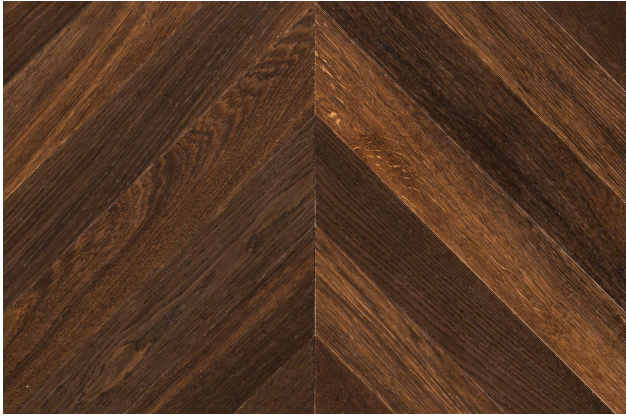

## HW16602 Notte - 45° Chevron | The Italian Collection

### PUUN LAATUVAATIMUKSET

Select -luokassa on sekoitus lähes Prime -laadun lautoja, joissa on satunnaisia pienikokoisia oksia. Puussa on jonkin verran sävyvaihtelua sydän- ja pintapuussa, sekä mahdollisesti hyvin pieniä hiushalkeamia. Puun sävyistä täyteainetta on käytetty vähäisessä määrin. Katso erillinen Havwoods -laatuluokitus pdf.