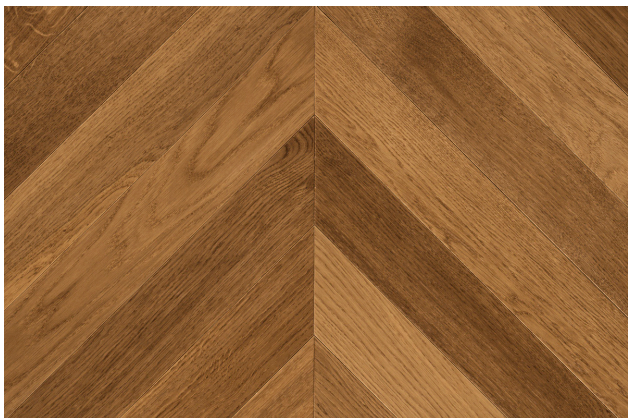

HW16606 Bronzo - 45° Chevron | The Italian Collection

ASENNUS

Pohjaan liimattava	Kyllä (suositus)
Naulaus	Ei
Kelluva asennustapa	Ei
Lattialämmityksen kanssa	Kyllä #

Havwoods-lattiat tulisi asentaa aina ammattilainen, joka osaa huomioida kunkin asennuskohteen pohjatyöt ja erityisvaatimukset. Tuotteiden takuu on voimassa, kun asennus on tehty ja tuotetta on huollettu Havwoodsien asennus- ja hoito-ohjeiden mukaisesti.
Lattian pintalämpötila ei saisi koskaan ylittää 27°C.

TUOTE

Tuotekoodi	HW16606
Mallisto	The Italian Collection
Rakenne	liimattu rakenne
Puulaji	eurooppalainen tammi
Kuvio	45° Chevron
Pinnan työstö	lämpökäsitelty & harjattu
Pintakäsittely	mattalakka
Profiili	pontattu
Reuna	viistetty
Pinta	3,7mm tammi
Ydin ja tausta	koivuvaneri
Paksuus	11mm
Leveys	90mm
Pituus	610mm*
Pakkauskooko	4,40m ²
Laatu	Select
Huolto	kts. erillinen huolto-ohje

PUUN LAATUVAATIMUKSET

Select -luokassa on sekoitus lähes Prime -laadun lautoja, joissa on satunnaisia pienikokoisia oksia. Puussa on jonkin verran sävyvaihtelua sydän- ja pintapuussa, sekä mahdollisesti hyvin pieniä hiushalkeamia. Puun sävyistä täyteainetta on käytetty vähäisessä määrin. Katso erillinen Havwoods -laatuluokitus pdf.