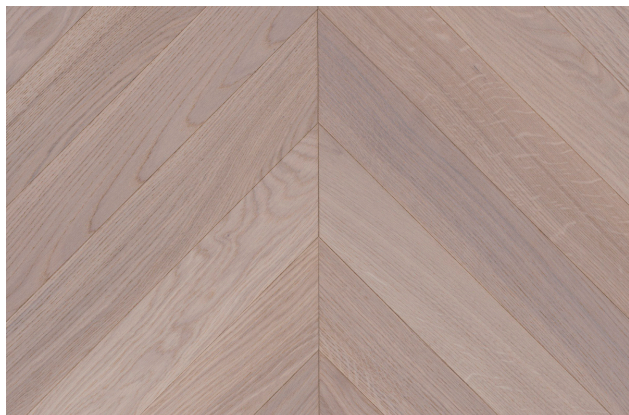

## HW16609 Columba - 45° Chevron | The Italian Collection

### PUUN LAATUVAATIMUKSET

Select -luokassa on sekoitus lähes Prime -laadun lautoja, joissa on satunnaisia pienikokoisia oksia. Puussa on jonkin verran sävyvaihtelua sydän- ja pintapuussa, sekä mahdollisesti hyvin pieniä hiushalkeamia. Puun sävyistä täyteainetta on käytetty vähäisessä määrin. Katso erillinen Havwoods -laatuluokitus pdf.