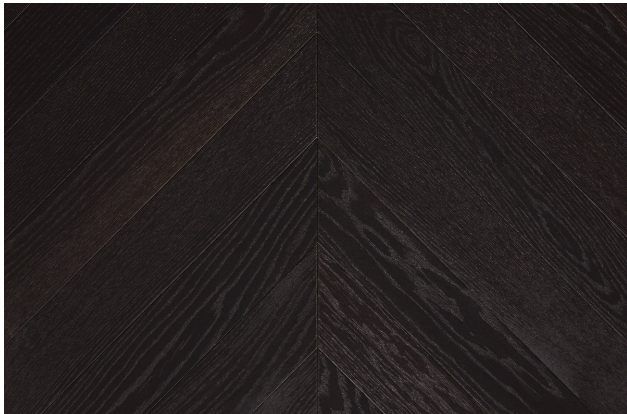

## HW16610 Grande - 45° Chevron | The Italian Collection

### TUOTE

Tuotekoodi	HW16610
Mallisto	The Italian Collection
Rakenne	liimattu rakenne
Puulaji	eurooppalainen tammi
Kuvio	45° Chevron
Pinnan työstö	harjattu
Pintakäsittely	UV-öljy
Profiili	pontattu
Reuna	viistetty
Pinta	3,7mm tammi
Ydin ja tausta	koivuvaneri
Paksuus	10mm
Leveys	90mm
Pituus	610mm*
Pakkausko	4,40m <sup>2</sup>
Laatu	Select
Huolto	kts. erillinen huolto-ohje