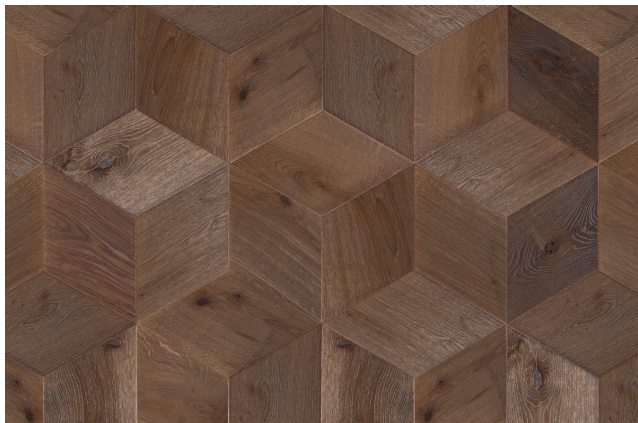

### TUOTE

Tuotekoodi	HW7824
Mallisto	Design from Havwoods
Rakenne	liimattu rakenne
Puulaji	eurooppalainen tammi
Kuvio	Diamond
Pinnan työstö	harjaus
Pintakäsittely	harmaa UV-öljy
Profiili	palaparketti
Reuna	viistetty
Pinta	4mm tammi
Ydin ja tausta	koivuvaneri
Paksuus	15,5mm
Leveys	185mm
Pituus	213mm
Pakkausko	1,20m <sup>2</sup>
Laatu	Character
Huolto	kts. erillinen huolto-ohje