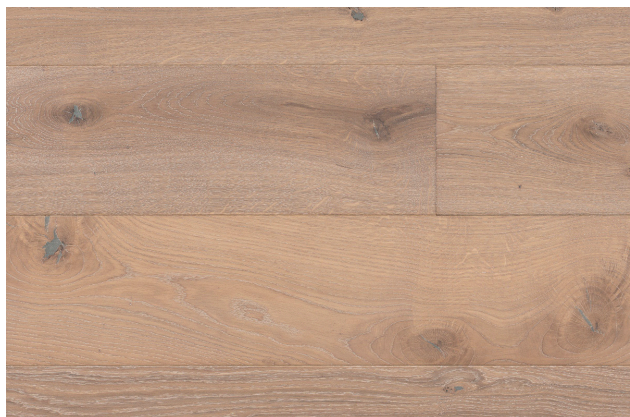

HW9558 Pelaya | Valour | Venture Plank

TUOTE

Tuotekoodi	HW9558
Mallisto	Venture Plank
Rakenne	liimattu rakenne
Puulaji	eurooppalainen tammi
Kuvio	lankku, 1-sauva
Pinnan työstö	hienoharjattu
Pintakäsittely	VALOUR UV-öljy*
Profiili	pontattu
Reuna	viistetty
Pinta	4mm tammi
Ydin ja tausta	koivuvaneri
Paksuus	13mm
Leveys	180mm
Pituus	muuttuva**
Pakkausko	2,12 or 2,60 m ²
Laatu	Natural / Rustic
Huolto	kts. erillinen huolto-ohje

* Valour on erittäin hankaus-, naarmu- ja iskunkestävä pintakäsittely, joka pidentää puulattian ikää. Valour on 5 kertaa kestävämpi verrattuna vastaaviin viimeistelyihin.

** Tuotteiden pituus vaihtelee ja laudat ovat pääsääntöisesti 1950 ja 2400mm pitkiä. Paketissa voi olla mukana myös lyhyempiä lautoja, jotka ovat noin puolet pidempien mitasta. Lyhyitä kuitenkin max. 4kpl/pkt. Tuotteet toimitetaan neliöiden perusteella.

PUUN LAATUVAATIMUKSET

Jokainen lauta on kuvioinniltaan ja oksaisuudeltaan yksilöllinen. Natural / Rustic -laatuluokassa sallitaan huomattavaa sävyvaihtelua, oksia ja jopa pieniä halkeamia. Kaikkein luonnonmukaisin laatuluokka sallii runsaasti sävyvaihtelua, isojakin oksia ja halkeamia. Tämän laatuluokan lattiaa käytetään, kun tavoitellaan rentoa ja huoleton tyyliä sekä rustiikkisuutta.