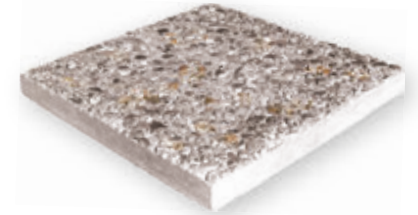

HB-pesubetonilaatta