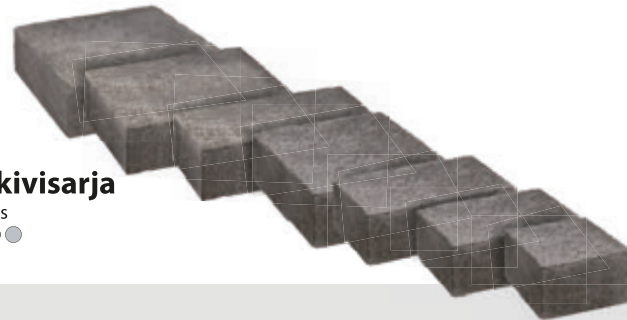

Aukiokiivi
138x138x80 mm
(7,5 m²/lava)

Torilaatta
278x278x80 mm
(96 kpl/lava)

Perinnekiivi ●●
suuri kaarre 110,5x115x80 mm
pieni kaarre 110x86x80 mm
Toimitus samassa lavassa.

Roomalainen pihakivisarja

7 kiven kokonaisuus
(8,5m²/lava) ●●