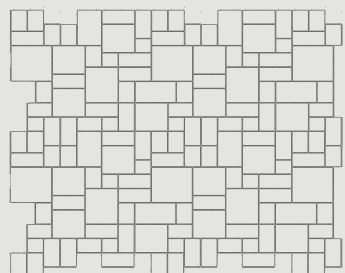

Roomalainen ladonta