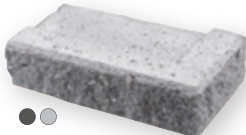

300x159x80 mm (64 paria/lava)
Värit: musta ja harmaa

HB-Muurikivi

kulmakappale (48 paria/lava)