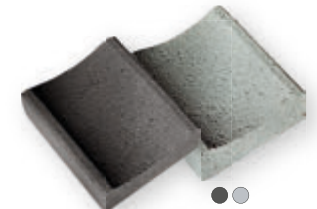

HB-porraslaatta

600x300x70 mm (48 kpl/lava) ja
600x150x70 mm 96 kpl/lava)

HB-reunakivet

400x60x120 mm, (180 kpl/lava)

HB-ISOREUNAKIVET

600x80x250 mm, (48 kpl/lava)

HB-Kourulaatta

250x210x80 mm (kouruosa 20 mm syvä)