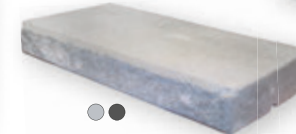

HB-ISOpäätykivi
215x215x200 mm (40 paria/lava)

HB-ISO kansikivi
500x260x70 mm (48 kpl / lava)
värit: musta ja harmaa