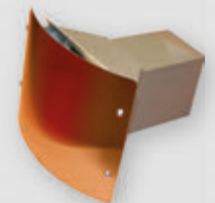

Juhla
160x225x215 mm
sis. 1,5W LED-polttimon