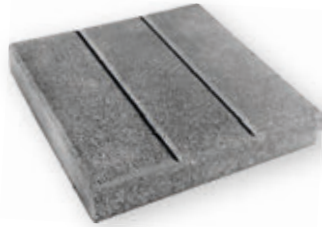

PIHALAATAT

●●● - tuotekohtaiset värit
○●○ - toimitusmyynti värit

HB-Kakspuolilaatta
300x300x55 mm, (120 kpl/lava)