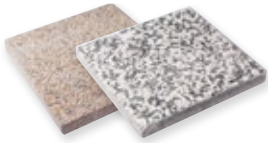

418x418x80 mm
32 kpl/lava

Värit: musta, harmaa.
Saatavana myös Betonilaatta 208
ks. sivu 35.

KAKSPUOLILAATTA

300x300x55 mm
120 kpl/lava

Värit: musta, mustanharmaa,
harmaa, punainen, karelia.

PESUBETONILAATTA