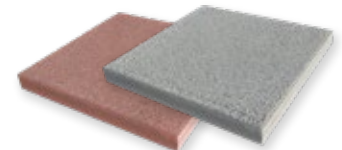

297x297x29 mm
144 kpl/lava

Värit: luonnonsora,
mustavalkoinen.

PESUBETONILAATTA

400x400x40 mm
81 kpl/lava

Värit: luonnonsora,
mustavalkoinen.

HIEPOPESULAATTA

297x297x26 mm
144 kpl/lava

Väri: himalajanharmaa