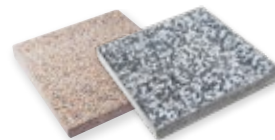

Onnistunut pihapolku ilahduttaa silmää, on kaunis ja käytännöllinen sekä kodikas!

PINTAPROFILOITU BETONILAATTA

298x298x50 mm
120 kpl/lava

Värit: musta, harmaa.

PESUBETONILAATTA

297x297x29 mm
144 kpl/lava

Värit: luonnonsora,
mustavalkoinen.