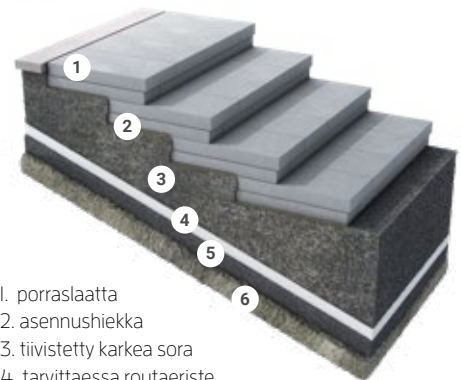

HB-Porraslaatoilla syntyy turvallinen ja vakaa, iätön ja ajaton rinnepihan kulkuväylä. Laattaa on saatavana kahta kokoa ja väriä.

PORRASLAATTA

600x150x65 mm
96 kpl/lava

Värit: musta, harmaa.

PORRASLAATTA

600x300x65 mm
48 kpl/lava

Värit: musta, harmaa.

1. porraslaatta
2. asennushiekka
3. tiivistetty karkea sora
4. tarvittaessa routaeriste
5. suodatinhiekkä
6. perusmaa

Havainnekuva esimerkillisestä pohjustustyöstä HB-Porraslaattaportaikon alla.