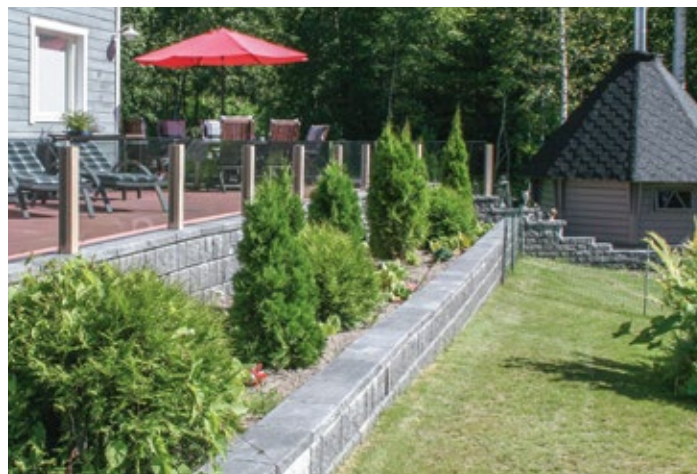

VALLIPENGERRYKSET

Vallipengerryksillä luot esimerkiksi kasvialtaita ja maapainetta kestäviä korkeustason jakajia.