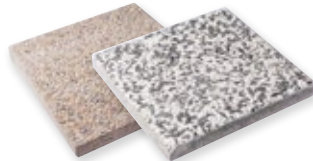

PESUBETONILAATTA

400x400x40 mm
81 kpl/lava

Värit: luonnonsora,
mustavalkoinen.