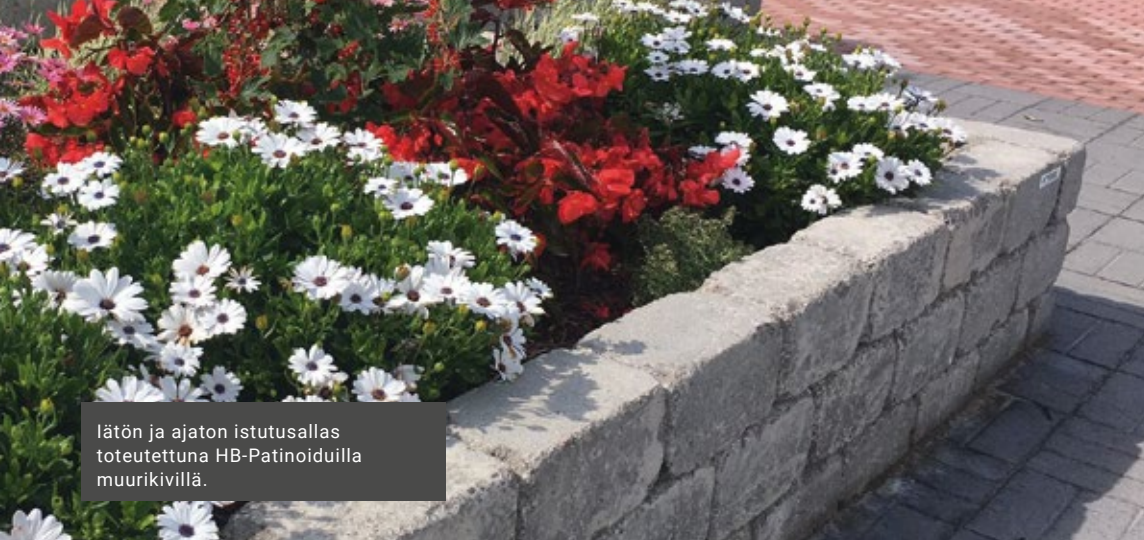

PÄÄTYKIVI

280x280x200 mm

Värit: musta, harmaa.

YLÄKIVI

280x280x200 mm

Värit: musta, harmaa.

lätön ja ajaton istutusallas toteutettuna HB-Patinoiduilla muurikivillä.

**PATINOITU
MUURIKIVI PIENI**