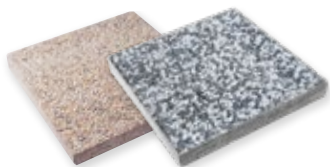

Värit: musta, harmaa.

**BETONILAATTA**

498x498x50 mm
44 kpl/lava

Värit: musta, harmaa.

**KAKSIPUOLILAATTA**

300x300x55 mm
120 kpl/lava

Värit: musta, mustanharmaa,
harmaa, punainen, karelia.

**PESUBETONILAATTA**