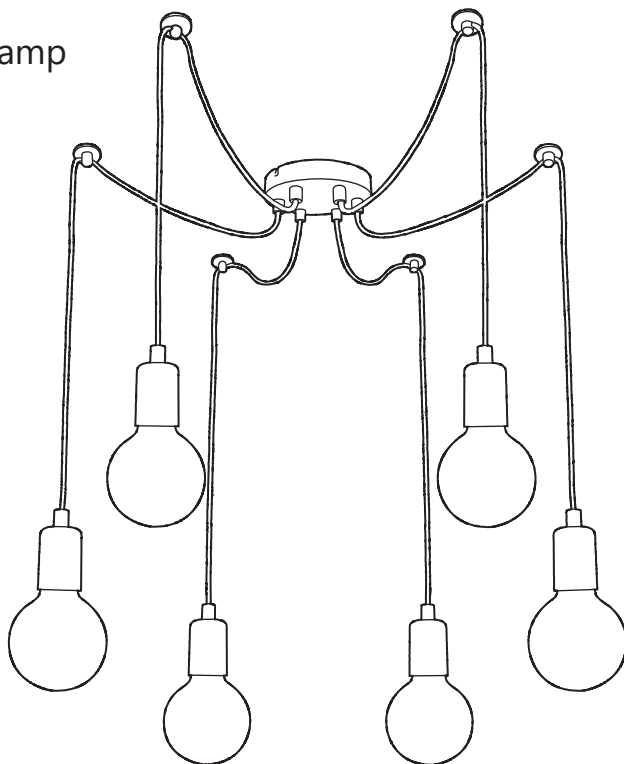

# Spider

Riippuvalaisin  
Taklampa  
Pendant lamp

**ASENNUSOHJE**  
*INSTALLATIONSANVISING*  
**INSTRUCTION MANUAL**

Art.no.  
P0106

**Suomi** | **Svenska** | **English**

Ver. 201801

**Suomi Svenska English**