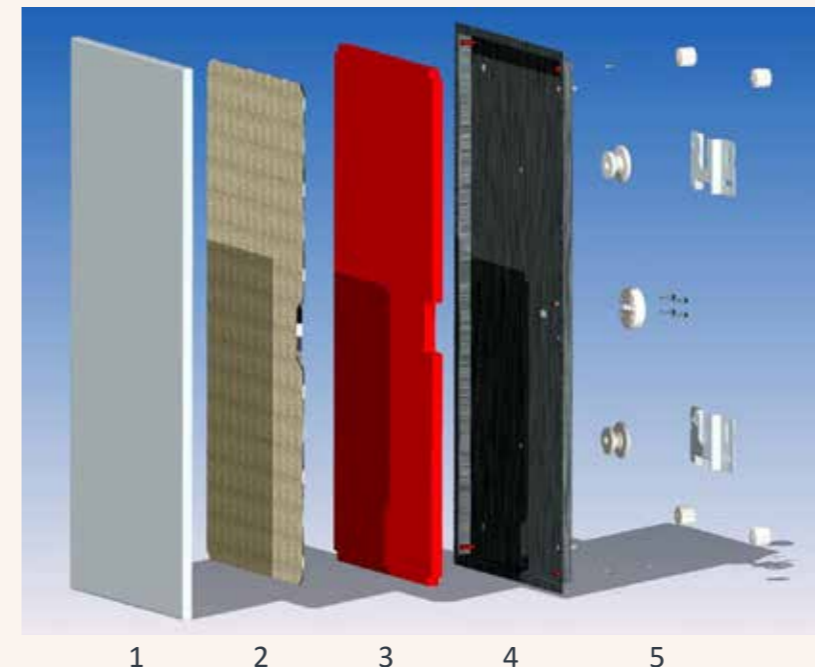

Uuden Heat4All ICONIC infrapuna paneelilämmittimen rakenne

1. Etupaneeli: pulverimaalattu teräslevy, korkea säteilytehokkuus, korkea UV-säteilyn kesto
2. Korkealaatuinen lämmityselementti, lämmönjohdin konstantaania
3. Lämmöneristys IR-heijastimella
4. Takapaneeli: jyrkevä, pulverimaalattu teräslevy
5. Kestävä ja säädettävä asennusjärjestelmä