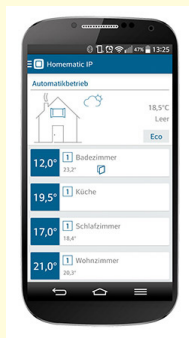

### Vaihtoehto 5:

**BT010** - Heat4All huonetermostaatti vääntökytkimellä (langaton)

+

**BT001** - Heat4All Adapter Plug Switch Actuator (pistotulppa-adapteri)

### Vaihtoehto 6:

**HomeMatic sovellusohjelma älypuhelimelle, tabletille ja tietokoneelle**

HomeMatic -hallintajärjestelmää voi käyttää kätevästi myös älypuhelimella, tabletilla tai tietokoneella HomeMatic sovellusohjelman kautta. Sen avulla voit kääntää lämmittimet päälle tai pois päältä, muuttaa lämpöasetuksia ja tarkkailla huonelämpötilaa mistä vain, milloin vain.