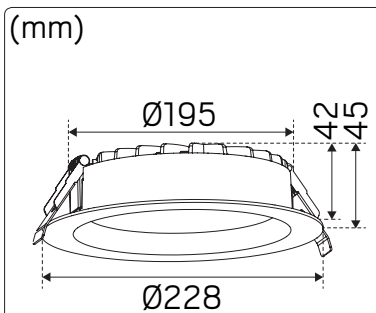

Plano Basic 170

Plano Basic 190

Plano Basic 230

E-nr	Snro	El.nr	GTIN	Name	LED color	Color	Total Effect
7474374	4143534	3242597	7392971139005	Plano Basic 170	3000K, 4000K, 5700K	White	18W
7474375	4143535	3242598	7392971139012	Plano Basic 190	3000K, 4000K, 5700K	White	25W
7474376	4143536	3242599	7392971139029	Plano Basic 230	3000K, 4000K, 5700K	White	35W