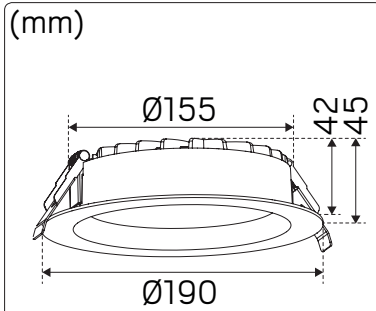

Plano Basic 170

Plano Basic 190

Plano Basic 230

E-nr	Snro	El.nr	GTIN	Name	LED color	Color	Total Effect
7474374	4143534	3242597	7392971139005	Plano Basic 170	3000K, 4000K, 5700K	White	18W
7474375	4143535	3242598	7392971139012	Plano Basic 190	3000K, 4000K, 5700K	White	25W
7474376	4143536	3242599	7392971139029	Plano Basic 230	3000K, 4000K, 5700K	White	35W