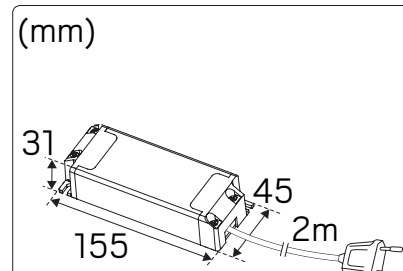

Driver - Plano Basic 190 & 230