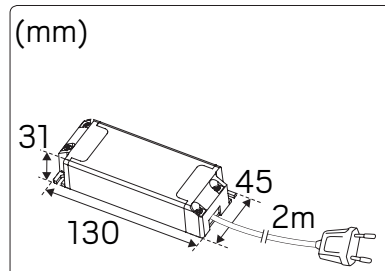

- **en** Read these instructions carefully before commencing installation and retain for future reference. The luminaire should be installed by a licensed electrician and in accordance with local regulations. Make sure that the power is off before installation or maintenance. List of recommended dimmers can be found at www.hidealite.uk
- **sv** Läs dessa instruktioner före installationen påbörjas och lämna den vidare till brukaren av anläggningen. Armaturen skall installeras av behörig installatör och enligt gällande föreskrifter. Se till att spänningen är frånslagen före installation eller underhåll. Lista på rekommenderade dimrar finns på www.hidealite.se
- **fi** Lue nämä ohjeet ennen asentamista ja luovuta ohjeet valaisimen seuraavalle käyttäjälle. Valaisimen saa asentaa valtuutettu asentaja voimassa olevien määräysten mukaisesti. Varmista, että nännite on kytketty päältä ennen asennusta ja huoltoa. Listan soveltuvista himmentimistä löydät osoitteesta www.hidealite.fi
- **no** Les disse instruksjonene før du starter installeringen, og gj den deretter videre til anleggets bruker. Armaturen skal installeres av en godkjent installatør og i henhold til gjeldende lover og regler. Sørg for at strømmen er koblet fra før installering og ved vedlikehold. Liste over anbefalte dimmere finnes på www.hidealite.no
- **da** Læs denne vejledning omhyggeligt, inden monteringen påbegyndes, og gem den til fremtidig reference. Belysningsarmaturet skal monteres af en autoriseret elektriker og i overensstemmelse med lokale love og regler. Sørg for, at strømmen er slået fra, inden monteringen eller vedligeholdelsen påbegyndes. En liste over anbefalede lysdæmpere kan findes på www.hidealite.dk
- **de** Lesen Sie diese Anweisungen sorgfältig, bevor Sie mit der Installation beginnen, und bewahren Sie sie für späteres Nachschlagen auf. Dieses Leuchtmittel muss durch einen lizenzierten Elektriker im Einklang mit den örtlichen Vorschriften installiert werden. Stellen Sie vor Installations- oder Wartungsarbeiten sicher, dass keine Spannung mehr anliegt. Eine Liste empfohlener Dimmer finden Sie auf www.hidealite.com
- **pl** Przed przystąpieniem do instalacji należy się uważnie zapoznać z instrukcją i zachować ją na przyszłość. Oprawę oświetleniową powinien zainstalować uprawniony elektryk zgodnie z miejscowymi przepisami. Przed instalacją lub konserwacją wyłączyć zasilanie. Listę zalecanych ściemniaczy można znaleźć na stronie www.hidealite.pl
- **fr** Lisez attentivement ces consignes avant de commencer l'installation. Pensez également à vous y reporter ultérieurement. Le luminaire doit être installé par un électricien agréé, conformément à la réglementation locale. Veillez à couper le courant avant l'installation et toute opération de maintenance. La liste des gradateurs recommandés est disponible sur le site www.hidealite.com

Driver - Plano Basic 170