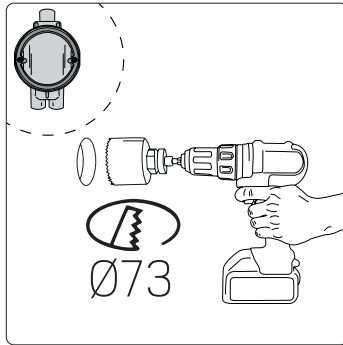

Junction boxes for Wally G2

hidealite

SCHNEIDER ELECTRIC

Artnr	GTIN	Name
1420051	3606480161254	Apparatdosa BP-202 850GR

ELKO

Artnr	GTIN	Name
1420304	7020160420206	App dosa 4 stutsar

SCHNEIDER ELECTRIC

Artnr	GTIN	Name
1421301	3606480164033	App dosa VP-2 enkelgips

ELKO

Artnr	GTIN	Name
1426105	7020160542106	Apparatdosa för eftermontering i skivväggar. För slang

NOTE!

When multi box is used, select a hole saw with countersink.

OBS!

Vid multidosa, använd hålsåg med försänkning.