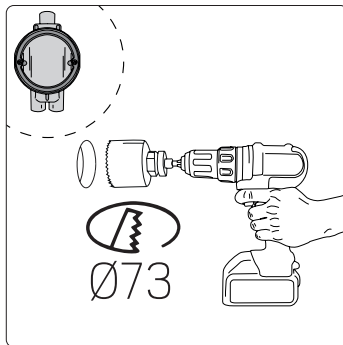

Junction boxes for Wally G2

hidealite

SCHNEIDER ELECTRIC

Artnr	GTIN	Name
1420051	3606480161254	Apparatdosa BP-202 850GR

ELKO

Artnr	GTIN	Name
1420304	7020160420206	App dosa 4 stutsar

SCHNEIDER ELECTRIC

Artnr	GTIN	Name
1421301	3606480164033	App dosa VP-2 enkelgips

ELKO

Artnr	GTIN	Name
1426105	7020160542106	Apparatdosa för eftermontering i skivväggar. För slang

NOTE!

When multi box is used, select a hole saw with countersink.

OBS!

Vid multidosa, använd hålsåg med försänkning.