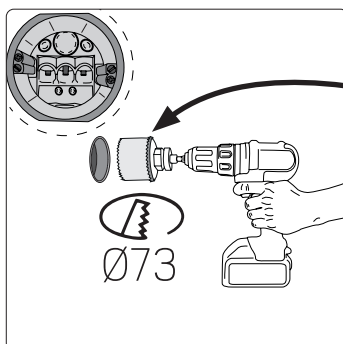

ELKO

Artnr	GTIN	Name
1426105	7020160542106	Apparatdosa för eftermontering i skivväggar. För slang

NOTE!

When multi box is used, select a hole saw with countersink.

OBS!

Vid multidosa, använd hålsåg med försänkning.

ELKO

Artnr	GTIN	Name
1426110	7020160457509	Apparatdosa för eftermontering i skivväggar. För rör

NOTE!

When multi box is used, select a hole saw with countersink.

OBS!

Vid multidosa, använd hålsåg med försänkning.