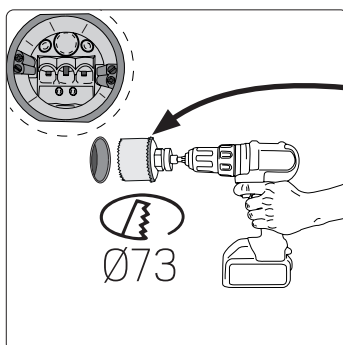

ELKO

Artnr	GTIN	Name
1426105	7020160542106	Apparatdosa för eftermontering i skivväggar. För slang

NOTE!

When multi box is used, select a hole saw with countersink.

OBS!

Vid multidosa, använd hålsåg med försänkning.