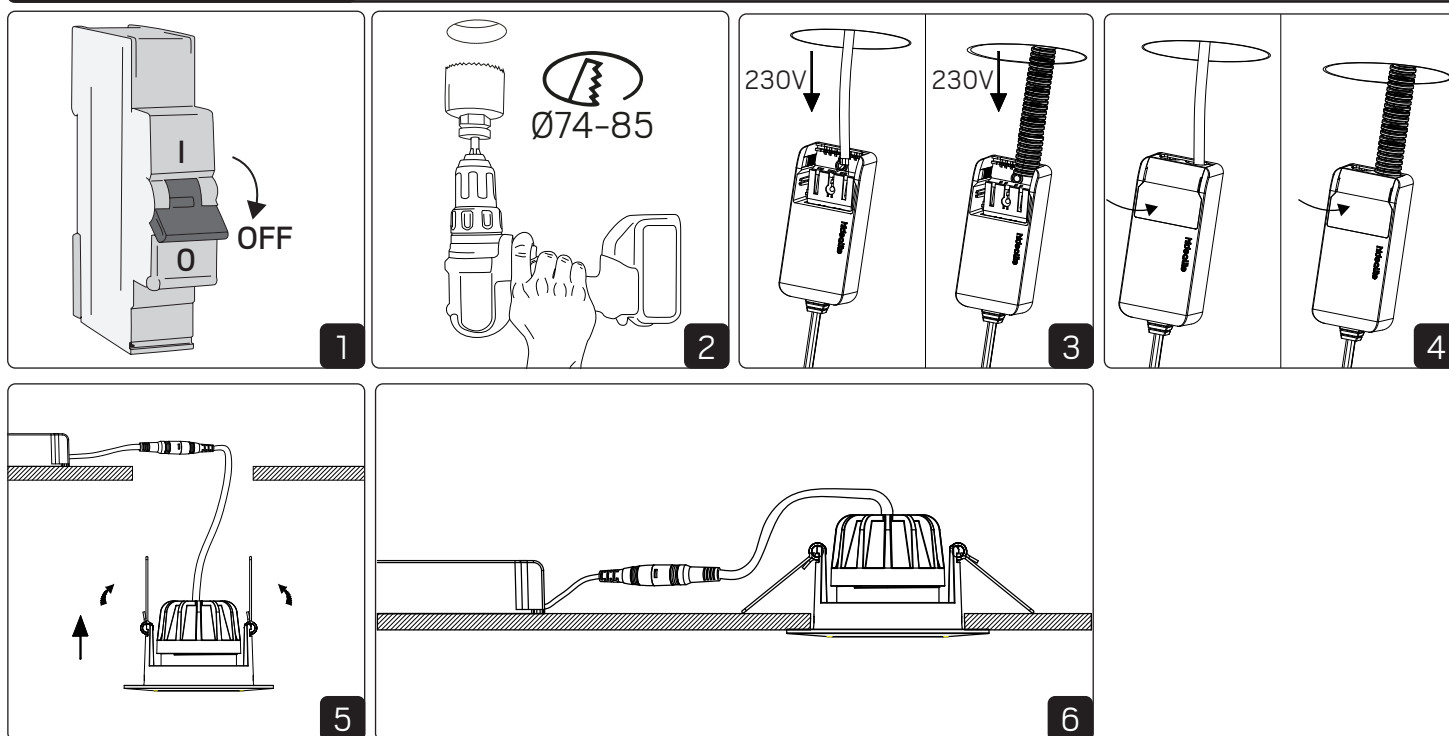

Installation