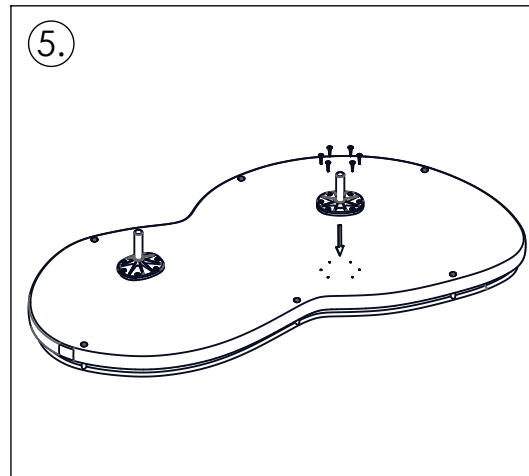

• 50 cm DÖNER TABLALI KÖRKÖŞE MEKANİZMASI MONTAJ ŞEMASI (SOL)

• 50 cm TURNBOARD SECRET CORNER MECHANISM MOUNTING INSTRUCTIONS (LEFT)

KULLANILAN PARÇALAR ITEMS PART		
NO	PARÇA RESMI PART DRAWING	ADET PCS.
1		2
2		2
3		2
4		2
5		4
6		2
7		4
8		4
9		2
10		36

W	Min : 900 mm
D	Min : 520 mm
H	Min : 600 mm
C	Min : 500 mm