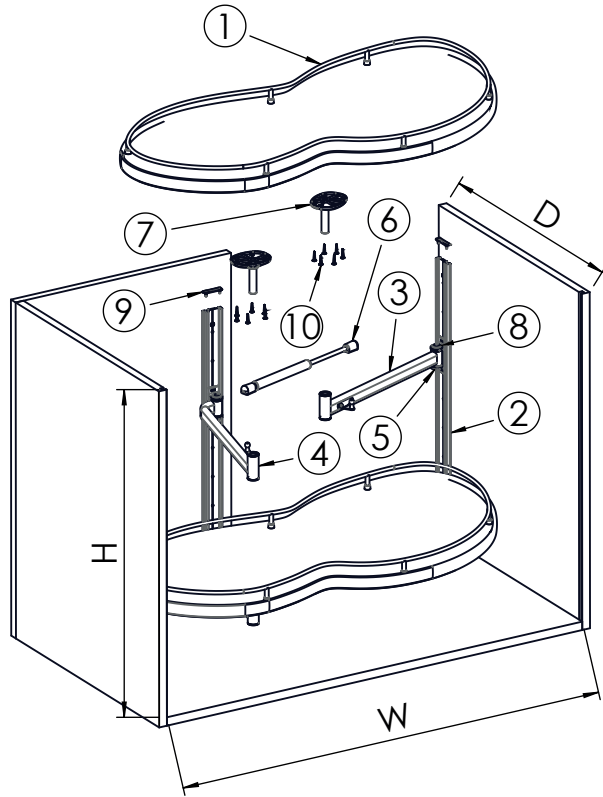

• 50 cm DÖNER TABLALI KÖRKÖŞE MEKANİZMASI MONTAJ ŞEMASI (SOL)

• 50 cm TURNBOARD SECRET CORNER MECHANISM MOUNTING INSTRUCTIONS (LEFT)

KULLANILAN PARÇALAR ITEMS PART		
NO	PARÇA RESMI PART DRAWING	ADET PCS.
1		2
2		2
3		2
4		2
5		4
6		2
7		4
8		4
9		2
10		36

W	Min : 900 mm
D	Min : 520 mm
H	Min : 600 mm
C	Min : 500 mm