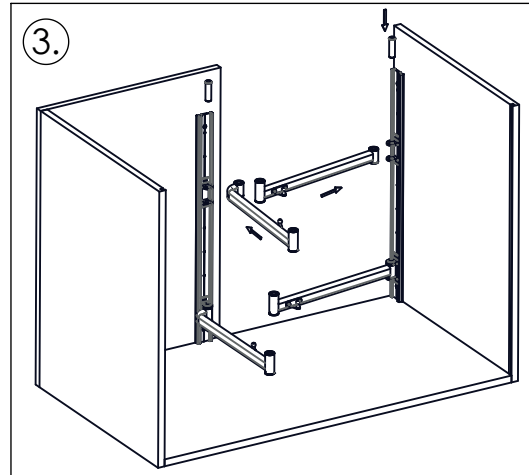

• 50 cm DÖNER TABLALI KÖRKÖŞE MEKANİZMASI MONTAJ ŞEMASI (SOL)

• 50 cm TURNBOARD SECRET CORNER MECHANISM MOUNTING INSTRUCTIONS (LEFT)

KULLANILAN PARÇALAR ITEMS PART		
NO	PARÇA RESMI PART DRAWING	ADET PCS.
1		2
2		2
3		2
4		2
5		4
6		2
7		4
8		4
9		2
10		36

W	Min : 900 mm
D	Min : 520 mm
H	Min : 600 mm
C	Min : 500 mm