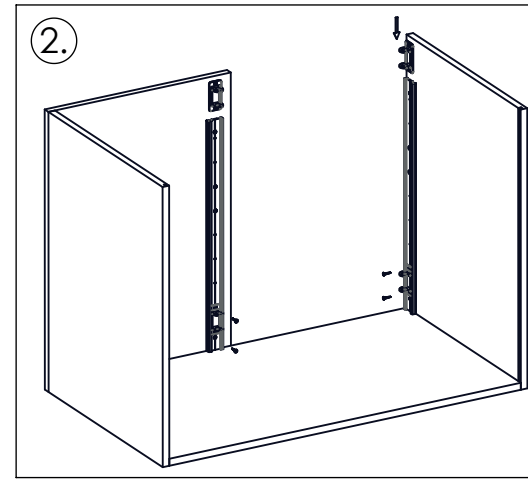

• 50 cm DÖNER TABLALI KÖRKÖŞE MEKANİZMASI MONTAJ ŞEMASI (SOL)

• 50 cm TURNBOARD SECRET CORNER MECHANISM MOUNTING INSTRUCTIONS (LEFT)

KULLANILAN PARÇALAR ITEMS PART		
NO	PARÇA RESMI PART DRAWING	ADET PCS.
1		2
2		2
3		2
4		2
5		4
6		2
7		4
8		4
9		2
10		36

W	Min : 900 mm
D	Min : 520 mm
H	Min : 600 mm
C	Min : 500 mm