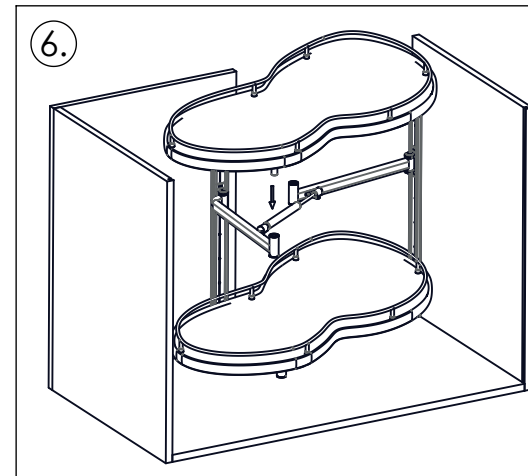

• 50 cm DÖNER TABLALI KÖRKÖŞE MEKANİZMASI MONTAJ ŞEMASI (SOL)

• 50 cm TURNBOARD SECRET CORNER MECHANISM MOUNTING INSTRUCTIONS (LEFT)

KULLANILAN PARÇALAR ITEMS PART		
NO	PARÇA RESMI PART DRAWING	ADET PCS.
1		2
2		2
3		2
4		2
5		4
6		2
7		4
8		4
9		2
10		36

W	Min : 900 mm
D	Min : 520 mm
H	Min : 600 mm
C	Min : 500 mm