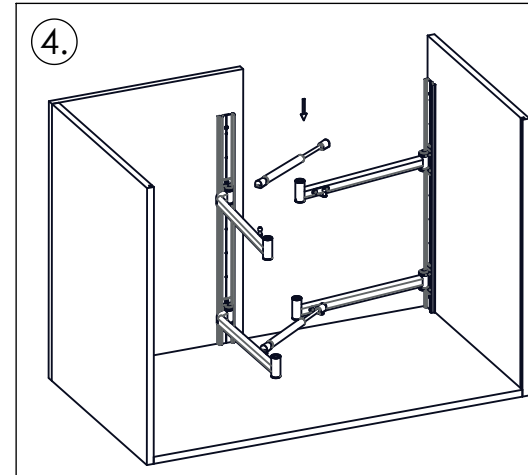

• 50 cm DÖNER TABLALI KÖRKÖŞE MEKANİZMASI MONTAJ ŞEMASI (SOL)

• 50 cm TURNBOARD SECRET CORNER MECHANISM MOUNTING INSTRUCTIONS (LEFT)

KULLANILAN PARÇALAR ITEMS PART		
NO	PARÇA RESMI PART DRAWING	ADET PCS.
1		2
2		2
3		2
4		2
5		4
6		2
7		4
8		4
9		2
10		36

W	Min : 900 mm
D	Min : 520 mm
H	Min : 600 mm
C	Min : 500 mm