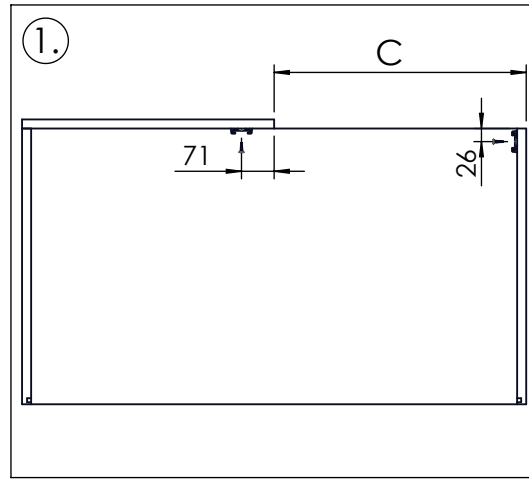

• 50 cm DÖNER TABLALI KÖRKÖŞE MEKANİZMASI MONTAJ ŞEMASI (SOL)

• 50 cm TURNBOARD SECRET CORNER MECHANISM MOUNTING INSTRUCTIONS (LEFT)

KULLANILAN PARÇALAR ITEMS PART		
NO	PARÇA RESMI PART DRAWING	ADET PCS.
1		2
2		2
3		2
4		2
5		4
6		2
7		4
8		4
9		2
10		36

W	Min : 900 mm
D	Min : 520 mm
H	Min : 600 mm
C	Min : 500 mm