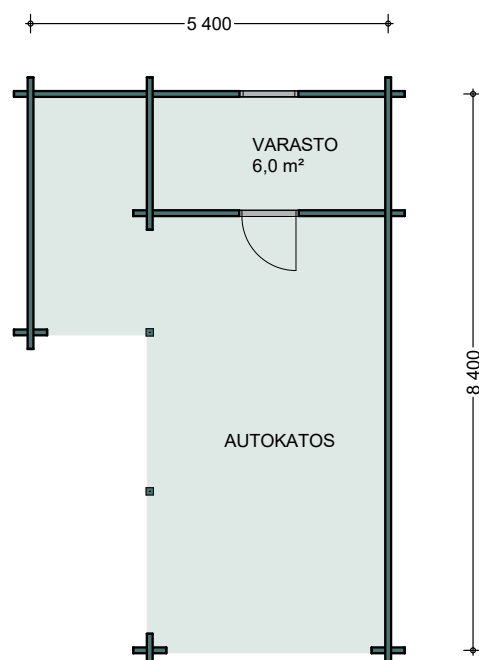

ARTTU-AUTOKATOS

Tilava katos erillisellä varastolla. Tästä saat kompaktin tilan autolle, pyörille, työkaluille ja polttopuille.