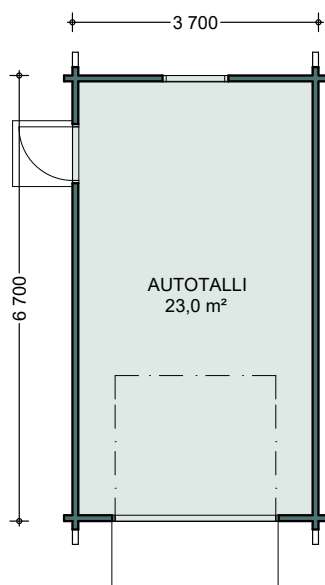

TOPI-AUTOTALLI

Autotalli erillisellä käyntiovella. Hyvä tila autolle tai lukittavaksi varastotilaksi.