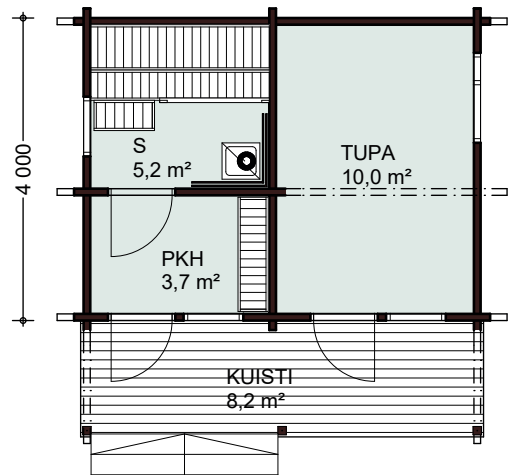

MATTI-AITTA

Pikkuaitta, jonka voit kalustaa omien toiveidesi mukaisesti. Malli soveltuu myös varastoksi.

ELLI-KESÄKEITTIÖ

Kesäkeittiö ruokailutilalla - nauti myös ympäröivistä näkymistä!

MAIJA-AITTA

Vierasmökiksi kesävieraille tai jälkikasvulle. Reilun avaran tilan voit kalustaa tarpeesi mukaiseksi.

MATTI-SAUNA

Sauna ja pesuhuone rakkaimpaan lomamaisemaasi.

JUKKA-SAUNA

Reilun kokoinen sauna ja pesuhuone.

JUKKA-AITTA

Aitassa on kaksi samankokoista huonetta hirsisellä väliseinällä.
Monikäyttöisiä lisäneliöitä mökillesi.