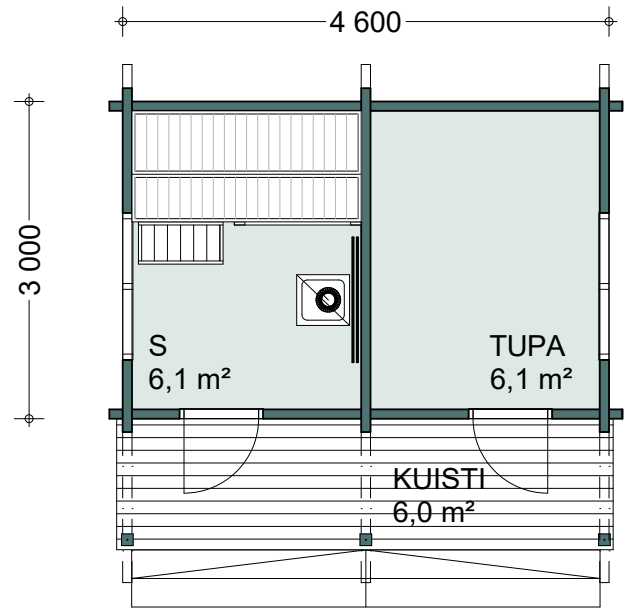

MATTI-AITTA

Pikkuaitta, jonka voit kalustaa omien toiveidesi mukaisesti. Malli soveltuu myös varastoksi.

ELLI-KESÄKEITTIÖ

Kesäkeittiö ruokailutilalla - nauti myös ympäröivistä näkymistä!

MAIJA-AITTA

Vierasmökiksi kesävieraille tai jälkikasvulle. Reilun avaran tilan voit kalustaa tarpeesi mukaiseksi.

MATTI-SAUNA

Sauna ja pesuhuone rakkaimpaan lomamaisemaasi.

JUKKA-SAUNA

Reilun kokoinen sauna ja pesuhuone.

JUKKA-AITTA

Aitassa on kaksi samankokoista huonetta hirsisellä väliseinällä.
Monikäyttöisiä lisäneliöitä mökillesi.