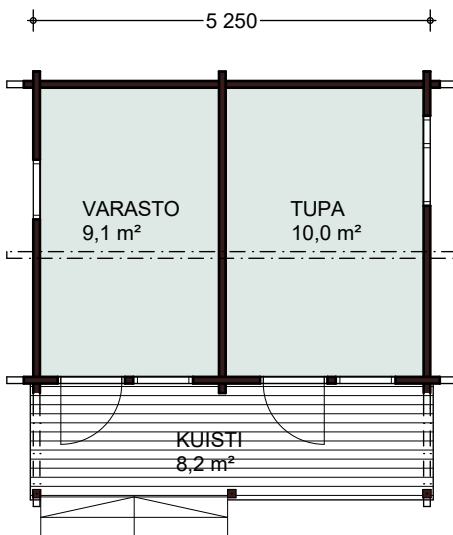

MATTI-AITTA

Pikkuaitta, jonka voit kalustaa omien toiveidesi mukaisesti. Malli soveltuu myös varastoksi.

ELLI-KESÄKEITTIÖ

Kesäkeittiö ruokailutilalla - nauti myös ympäröivistä näkymistä!

MAIJA-AITTA

Vierasmökiksi kesävieraille tai jälkikasvulle. Reilun avaran tilan voit kalustaa tarpeesi mukaiseksi.

MATTI-SAUNA

Sauna ja pesuhuone rakkaimpaan lomamaisemaasi.

JUKKA-SAUNA

Reilun kokoinen sauna ja pesuhuone.

JUKKA-AITTA

Aitassa on kaksi samankokoista huonetta hirsisellä väliseinällä.
Monikäyttöisiä lisäneliöitä mökillesi.