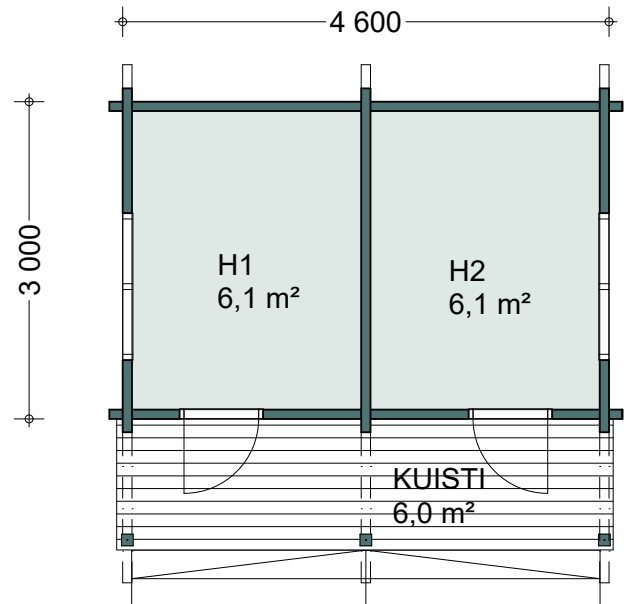

MATTI-SAUNA

Sauna ja pesuhuone rakkaimpaan lomamaisemaasi.

JUKKA-SAUNA

Reilun kokoinen sauna ja pesuhuone.

JUKKA-AITTA

Aitassa on kaksi samankokoista huonetta hirsisellä väliseinällä.
Monikäyttöisiä lisäneliöitä mökillesi.