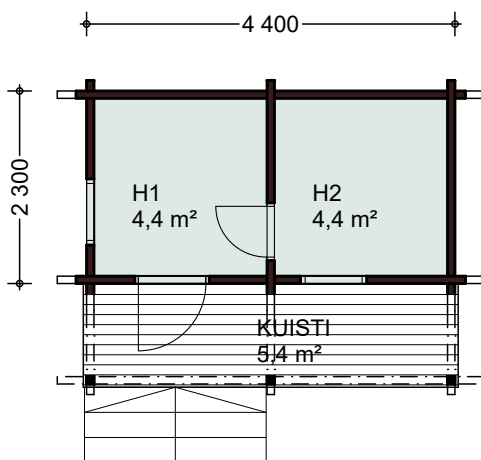

MATTI-AITTA

Pikkuaitta, jonka voit kalustaa omien toiveidesi mukaisesti. Malli soveltuu myös varastoksi.

ELLI-KESÄKEITTIÖ

Kesäkeittiö ruokailutilalla - nauti myös ympäröivistä näkymistä!

MAIJA-AITTA

Vierasmökiksi kesävieraille tai jälkikasvulle. Reilun avaran tilan voit kalustaa tarpeesi mukaiseksi.

MATTI-SAUNA

Sauna ja pesuhuone rakkaimpaan lomamaisemaasi.

JUKKA-SAUNA

Reilun kokoinen sauna ja pesuhuone.

JUKKA-AITTA

Aitassa on kaksi samankokoista huonetta hirsisellä väliseinällä.
Monikäyttöisiä lisäneliöitä mökillesi.