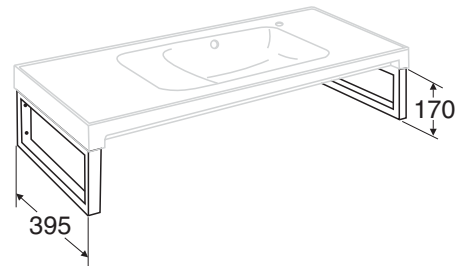

IDO/nro nr	LVI-nro/VVS-nr	Paino/Vikt (kg)
6104300001	5611426	1,10
8109500001	5771468	0,89
8109300001	5771497	1,10

- Kannakkeet ja pyyhetangot valmistetaan kromattuina. Kiinnitysruuvit toimitetaan kannakkeiden mukana.
- Konsolerna och handduksstängerna tillverkas i krom. Fastsättningskruvar levereras med konsolerna.

Kannakepari Seven D tasoaltaille Konsolpar för Seven D möbeltvättställ

6104300001 395 mm

- Sopii Seven D tasoaltaille 1112101101, 1112301101 ja 1112501101
- Passar Seven D möbeltvättställen 1112101101, 1112301101 och 1112501101

Pyyhetanko Handduksstång

8109500001 800 mm

8109300001 1000 mm