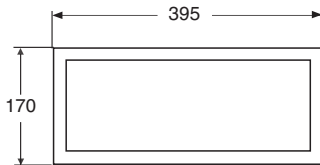

Kannakepari Seven D tasoaltaille Konsolpar för Seven D möbeltvättställ

6104300001 395 mm

- Sopii Seven D tasoaltaille 1112101101, 1112301101 ja 1112501101
- Passar Seven D möbeltvättställen 1112101101, 1112301101 och 1112501101