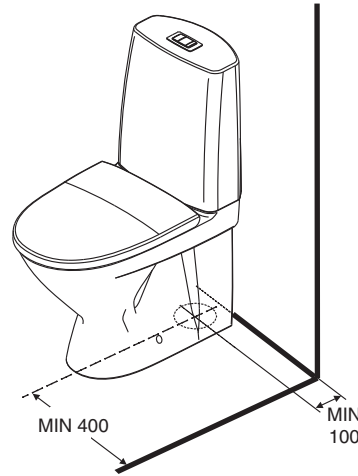

WC:na tillverkas endast i vitt (-01), fastsättningshål i WC-foten. Sits, anslutningsmanschett nr 6351000001 och fastsättningsserie nr 6205000001 ingår. Kromad tryckknapp.

Piiloviemäri-WC • WC med dolt avlopp 3721001101, 3921001101, 3421001101, 3621001101 650 x 360 x 850

- Istuinkorkeus 420 mm.
Vesiliitäntä joko vasemmalla tai oikealla puolella, kts. asennusohjeet. Tehtaalla asennetaan vesiliitäntä edestä katsoen oikealle puolelle. IDO Seven D WC:ssä 3721001101, 3921001101 ja 3621001101 on pieni ja iso huuhdeltu sekä integroitu raikastin Fresh WC, kts. lisätiedot yleisesitteestä. 4 litran huuhdeltuvesimäärä on hyväksytty asuinrakennuksiin, kun kytkentäviemärin vaakapituus on enintään 5 m. Iso huuhdeltu on säädetty tehtaalla 4 litran huuhdeltulle ja se on säädettävissä 6 litralle. Pieni huuhdeltu on säädetty 2- 2,5 litralle, myös se on säädettävissä, kts. asennusohjeet.
- IDO Seven D WC:ssä 3421001101 on yksöishuuhdeltu sekä integroitu Fresh WC -raikastin, kts. lisätiedot yleisesitteestä. Huuhdeltu on säädetty tehtaalla 4 litran huuhdeltulle ja se on säädettävissä 6 litralle.

- **Tiivistä WC:n jalka elastisella homesuojatulla massalla, niin että vesi ei pääse tunkeutumaan jalan alle.**
- Sitthöjd 420 mm.
Vattenanslutning endera till höger eller vänster, se monteringsanvisning. Vattenanslutningen är monterad till höger på fabrik, sett framifrån. IDO Seven D WC:n 3721001101, 3921001101 och 3621001101 är försedd med liten och stor spolning samt Fresh WC -dosering, se separat broschyr. 4 liters spolvattenmängd är godkänd för användning i bostadshus, då längden på avloppets vägräta anslutningsledning är högst 5 m. Stora spolningen är på fabriken inställd för 4 liters spolning och justerbar till 6 liter. Lilla spolningen är inställd för 2-2,5 liter, även den justerbar. IDO Seven D WC:n 3421001101 är försedd med enkelspolning samt dosering, se separat broschyr. Spolningen är på fabriken inställd för 4 liters spolning och justerbar till 6 liter, se installationsanvisning.