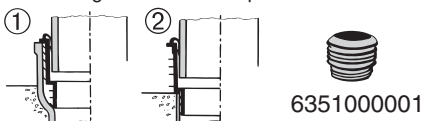

Posliinutuotteiden päämitat tol. ± 2 %
Porslinsprodukternas huvudmått tol. ± 2 %