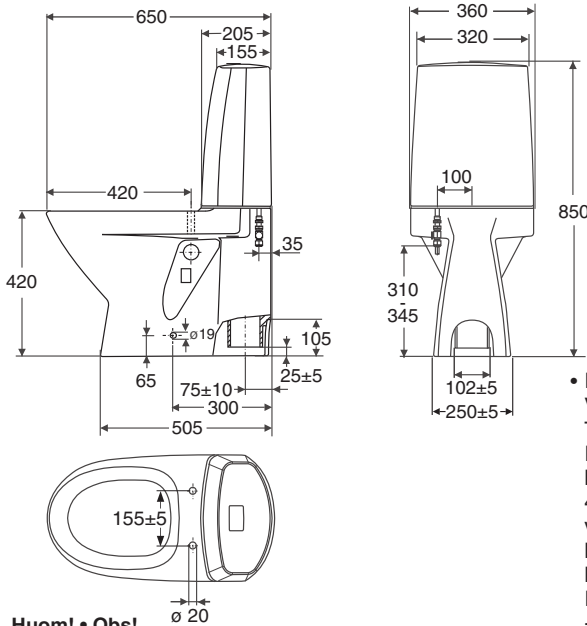

WC:na tillverkas endast i vitt (-01), fastsättningshål i WC-foten. Sits, anslutningsmanschett nr 6351000001 och fastsättningsserie nr 6205000001 ingår. Kromad tryckknapp.

Piiloviemäri-WC • WC med dolt avlopp 3721001101, 3921001101, 3421001101, 3621001101 650 x 360 x 850

- Istuinkorkeus 420 mm.
Vesiliitäntä joko vasemmalla tai oikealla puolella, kts. asennusohjeet. Tehtaalla asennetaan vesiliitäntä edestä katsoen oikealle puolelle. IDO Seven D WC:ssä 3721001101, 3921001101 ja 3621001101 on pieni ja iso huuhdeltu sekä integroitu raikastin Fresh WC, kts. lisätiedot yleisesitteestä. 4 litran huuhdeltuvesimäärä on hyväksytty asuinrakennuksiin, kun kytkentäviemärin vaakapituus on enintään 5 m. Iso huuhdeltu on säädetty tehtaalla 4 litran huuhdeltulle ja se on säädettävissä 6 litralle. Pieni huuhdeltu on säädetty 2- 2,5 litralle, myös se on säädettävissä, kts. asennusohjeet.
- IDO Seven D WC:ssä 3421001101 on yksöishuuhdeltu sekä integroitu Fresh WC -raikastin, kts. lisätiedot yleisesitteestä. Huuhdeltu on säädetty tehtaalla 4 litran huuhdeltulle ja se on säädettävissä 6 litralle.

- **Tiivistä WC:n jalka elastisella homesuojatulla massalla, niin että vesi ei pääse tunkeutumaan jalan alle.**
- Sitthöjd 420 mm.
Vattenanslutning endera till höger eller vänster, se monteringsanvisning. Vattenanslutningen är monterad till höger på fabrik, sett framifrån. IDO Seven D WC:n 3721001101, 3921001101 och 3621001101 är försedd med liten och stor spolning samt Fresh WC -dosering, se separat broschyr. 4 liters spolvattenmängd är godkänd för användning i bostadshus, då längden på avloppets vägräta anslutningsledning är högst 5 m. Stora spolningen är på fabriken inställd för 4 liters spolning och justerbar till 6 liter. Lilla spolningen är inställd för 2-2,5 liter, även den justerbar. IDO Seven D WC:n 3421001101 är försedd med enkelspolning samt dosering, se separat broschyr. Spolningen är på fabriken inställd för 4 liters spolning och justerbar till 6 liter, se installationsanvisning.