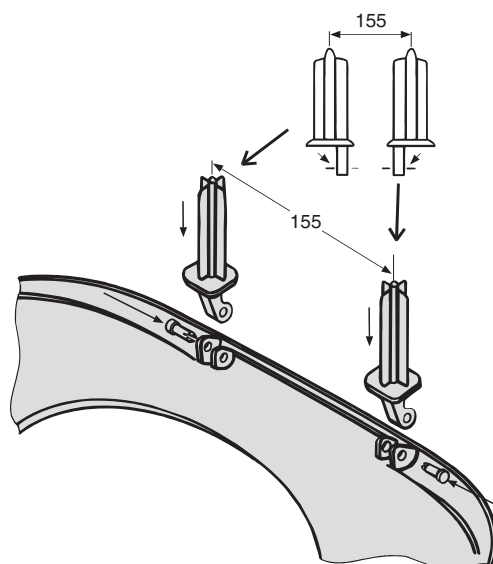

IDO/nro nr	LVI-nro/VVS-nr	Paino/Vikt (kg)
9126022001	5711141	0,8

- Istuinkansi valmistetaan valkoisena ja värillisenä. Värity ja LVI-numerot sivulla 10:1.
- Sitsen tillverkas i vitt och färgat. Färger och VVS-nummer se sidan 10:1.

## Istuinkansi • Sits

9126022001 380 x 435

- Istuinkansi on valmistettu pehmeästä muovista (polypropeeni) ja sopii kaikkiin IDO Trevi -wc-istuiimiin. Saranasarja nro 6405500001.
- Sitsen är tillverkad i mjuk plast (polypropen) och passar alla IDO Trevi-wc:n. Gångledsserie nr 6405500001.