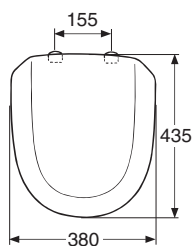

IDO/nro nr	LVI-nro/VVS-nr	Paino/Vikt (kg)
9126022001	5711141	0,8

- Istuinkansi valmistetaan valkoisena ja värillisenä. Värity ja LVI-numerot sivulla 10:1.
- Sitsen tillverkas i vitt och färgat. Färger och VVS-nummer se sidan 10:1.

## Istuinkansi • Sits

9126022001 380 x 435

- Istuinkansi on valmistettu pehmeästä muovista (polypropeeni) ja sopii kaikkiin IDO Trevi -wc-istuiimiin. Saranasarja nro 6405500001.
- Sitsen är tillverkad i mjuk plast (polypropen) och passar alla IDO Trevi-wc:n. Gångledsserie nr 6405500001.