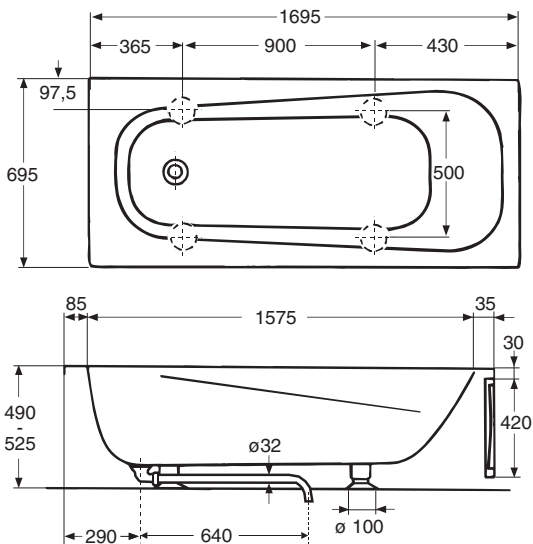

IDO/nro nr	LVI-nro/VVS-nr	Paino/Vikt (kg)
<b>9400701001</b>	5811193	46,0
<b>9403001001</b>	5811298	8,0
<b>9405001001</b>	5811330	4,0

- Kylpyamme valmistetaan valkoisena (-01).  
Kääntöventtiili ja viemäriputki toimitetaan kylpyammeen mukana.  
Materiaali: teräsemalia.
- Badkar tillverkas i vitt (-01).  
Vridventil och avloppsror levereras med badkaret  
Material: emaljerad stålplåt.

### • Etu- ja päätylevyt tilattava erikseen.

Ammeeseen mahtuu 165 l vettä.

Patentoitu ripustusjärjestelmä etulevyä varten. Kylpyammeen ja etulevyn välissä on kaksi pientä vedintä, paina alas, vedä ulos, nosta ylös ja etulevy lukittuu noin 250 mm:n korkeudelle.

### • Front- och gavelplåtar beställs separat.

Badkaret rymmer 165 l.

Patenterad upphängningsanordning för frontplåten. Mellan badkaret och frontplåten sitter två små handtag, tryck ned, dra ut, lyft upp och badkarsfronten snäpper fast i låsläge på ca 250 mm:s höjd. Tillbehör: Dubbelfot nr 94087 monteras, när den befintliga foten träffar en golvbrunn.

## Päätylevy • Gavelplåt

**9405001001** 653 x 420