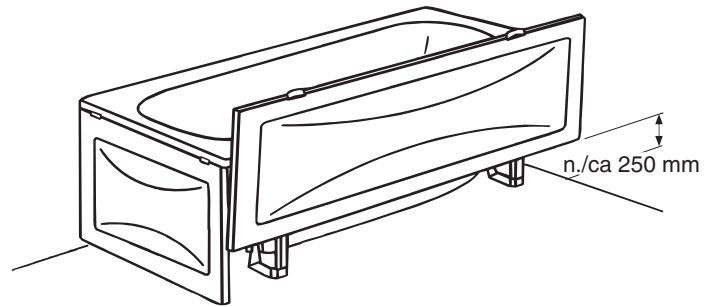

IDO/nro nr	LVI-nro/VVS-nr	Paino/Vikt (kg)
<b>9400701001</b>	5811193	46,0
<b>9403001001</b>	5811298	8,0
<b>9405001001</b>	5811330	4,0

- Kylpyamme valmistetaan valkoisena (-01).  
Kääntöventtiili ja viemäriputki toimitetaan kylpyammeen mukana.  
Materiaali: teräsemalia.
- Badkar tillverkas i vitt (-01).  
Vridventil och avloppsror levereras med badkaret  
Material: emaljerad stålplåt.

## Kylpyamme • Badkar

**9400701001** 1700 x 695 x 525

### • Etu- ja päätylevyt tilattava erikseen.

Ammeeseen mahtuu 165 l vettä.

Patentoitu ripustusjärjestelmä etulevyä varten. Kylpyammeen ja etulevyn välissä on kaksi pientä vedintä, paina alas, vedä ulos, nosta ylös ja etulevy lukittuu noin 250 mm:n korkeudelle.

### • Front- och gavelplåtar beställs separat.

Badkaret rymmer 165 l.

Patenterad upphängningsanordning för frontplåten. Mellan badkaret och frontplåten sitter två små handtag, tryck ned, dra ut, lyft upp och badkarsfronten snäpper fast i låsläge på ca 250 mm:s höjd. Tillbehör: Dubbelfot nr 94087 monteras, när den befintliga foten träffar en golvbrunn.