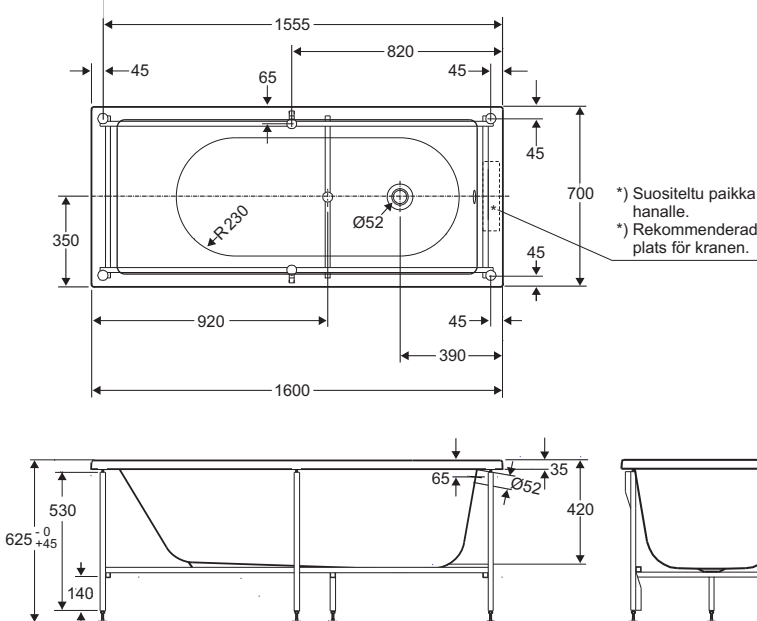

IDO/nro nr	LVI-nro/VVS-nr	Paino/Vikt (kg)
9535201001	5811749	30,0

- Kylpyamme valmistetaan valkoisena (-01), varustettu tukikehikolla. Etulevy nro 9538201001 ja päätylevyt nro 9538401001 sisältyy toimitukseen.
Materiaali: saniteettiakryyli, lasikuituvahvistettu.
- Badkaret tillverkas i vitt (-01), försett med höjdbar stativ. Frontplåt nro 9538201001 och gavelplåtar nr 9538401001 ingår.
Material: sanitetsakryl, glasfiberförstärkt.

Kylpyamme • Badkar

9535201001 1600 x 700 mm

- Ammeeseen mahtuu 195 l vettä.
- Badkaret rymmer 195 l.