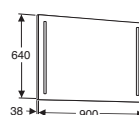

MITAT	L 600, K 640, S 38	L 900, K 640, S 38	L 1200, K 640, S 38
TUOTENRO.	9766105001	9766305001	9766505001
HINTA	375,-	445,-	495,-