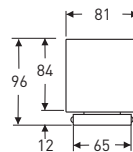

L 300, K 500, S 300

TUOTENRO.	HINTA
9793021001	224,-
9793077001	362,-

Tukijalka
alumiinia, säätövara 320-340 mm

MITAT L 38, K 320-340, S 38

VÄRI	TUOTENRO.	HINTA
Alumiini	9896800001	28,60
Kromi/maitolasi		
Harjattu teräs /maitolasi		

IDO Kub -seinävalaisin, max 40W, 230V, G9, IP 43

L 81, K 96, S 81

TUOTENRO.	HINTA
9898600001	100,-

IDO Mono -seinävalaisin, 40W, pistorasia, 230V, IP 21 (hehkulamppu ei sisälly toimitukseen, E14)