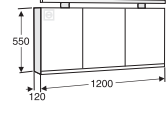

IDO SEVEN D

Peitikaappi

2 lasihyllyä, pistorasia vasemmalla 230 V, IP44, T5