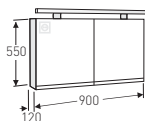

IDO Mono -seinävalaisin, 40W, pistorasia, 230V, IP 21 (hehkulamppu ei sisälly toimitukseen, E14)

L 60, K 210, S 120

TUOTENRO.	HINTA
9701700001	72,80

IDO tren D

Peilikaappi, sisältää kaksi lasihyllyä, pistorasian (vasemmalla) ja loisteputki-valaisimen IP 44, joka valaisee myös ylöspäin. Sisäpuoli vaaleanharmaata melamiinia. Valaisin T5.