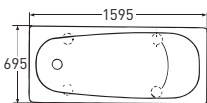

IDO t rev i suorakulma 1600
Kylpyamme
L 1595, S 695, K 510
9400301001 Hinta 488,-
Etulevy L 1583, K 420
9402601001 Hinta 165,-
Päätylevy L 653, K 420
9405001001 Hinta 123,-
Tilavuus 185 litraa.