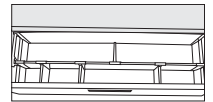

MITAT	L 300, K 1620, S 395

MITAT	L 600, K 300, S 182

VÄRI	TUOTENRO.	HINTA
Valkoinen	9792821001	698,-
Musta saarni	9792877001	846,-

VÄRI	TUOTENRO.	HINTA
Valkoinen	9792921001	288,-
Musta saarni	9792977001	419,-

VÄRI	TUOTENRO.	L 800	L 1000	L 1200
Valkoinen	9796101001	76,-	86,-	95,90
Musta saarni	9796201001			
	9796300001			

IDO Seven D -kaapistojen tuoteseloste

Musta saarni on valmistettu aidolla viululla päällystetystä petsatusta ja puolikiiltävällä lakalla pintakäsittelystä kosteudenkestävästä lastulevystä (P5). Valkoinen on valmistettu puolikiiltävällä maalilla pintakäsittelystä MDF-levystä (P3).

Kaarevan alakaapin 97910 mustaa saarnia oleva laatikonpää on valmistettu muotopuristetusta saarnivanerista, joka on petsattu ja pintakäsitelty puolikiiltävällä lakalla. Valkoinen laatikonpää on valmistettu muotopuristetusta koivuvanerista, joka on pintakäsitelty puolikiiltävällä lakkaväriillä.