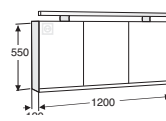

IDO Mono -seinävalaisin, 40W, pistorasia, 230V, IP 21 (hehkulamppu ei sisälly toimitukseen, E14)

L 60, K 210, S 120

TUOTENRO.	HINTA
9701700001	72,80

IDO tren D

Peilikaappi, sisältää kaksi lasihyllyä, pistorasian (vasemmalla) ja loisteputki-valaisimen IP 44, joka valaisee myös ylöspäin. Sisäpuoli vaaleanharmaata melamiinia. Valaisin T5.