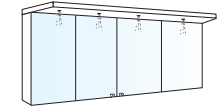

1200

MITAT	L 594, K 695, S 140/260	L 891, K 695, S 140/260	L 891, K 695, S 140/260	L 1188, K 695, S 140/260
TUOTENRO.	9760505001	9760605001	9760705001	9760805001
VALAISIN	2 x 10W	3 x 10W	3 x 10W	4 x 10W
LASIHYLLYT	2	4	4	6
HINTA	466,-	648,-	648,-	762,-

Peilikaappi

loisteputkivalaisimella, IP44, muuntaja led-valoja varten, pistorasia 230V, T5, oikealla.