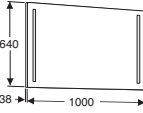

MITAT	L 800, K 550, S 120
TUOTENRO.	9792005001
VALAISIN	14W
HINTA	681,-

MITAT	L 1000, K 550, S 120
TUOTENRO.	9792105001
VALAISIN	21W
HINTA	740,-

MITAT	L 1200, K 550, S 120
TUOTENRO.	9792205001
VALAISIN	28W
HINTA	748,-

Tasopeili, jossa sisäänrakennettu loisteputki-valaisin. IP 24, 24 W, T5