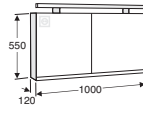

IDO SMART

Valkoinen

Tammi

Pähkinä

IDO SEVEN D

Peitikaappi

2 lasihyllyä, pistorasia vasemmalla 230 V, IP44, T5

MITAT	L 800, K 550, S 120
TUOTENRO.	9792005001
VALAISIN	14W
HINTA	681,-