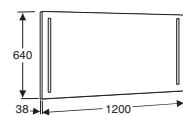

MITAT	L 600, K 640, S 38	L 900, K 640, S 38	L 1200, K 640, S 38
TUOTENRO.	9766105001	9766305001	9766505001
HINTA	375,-	445,-	495,-