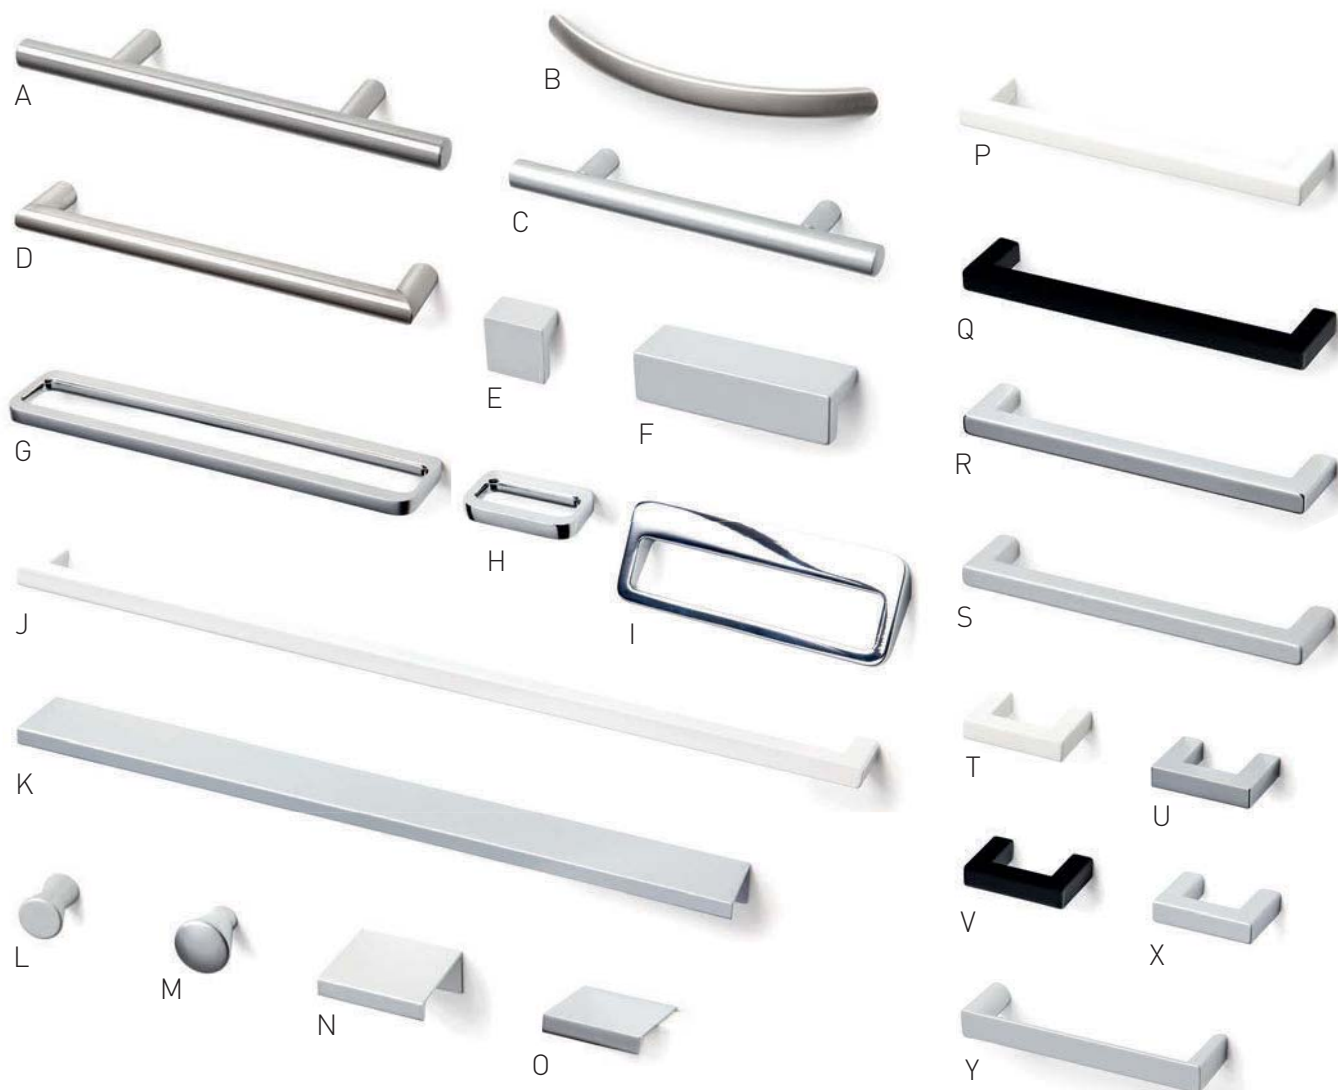

Korkea kaappi
L 300, K 1830, S 321

IDO Smart

IDO Shape 600
-tasoallas
L 600, S 330/435

alakaappi
laatikoilla,
valkoinen
L 593, K 646, S 321

IDO Smart
| Kokonaisuus 507
Hinta 1.076,-

IDO Smart -sarja edustaa laadukasta ja käytännölläheistä suunnittelua. Koottava ja siksi kustannustehokas kalustesarja on taattua IDO-laatua. Materiaalina myös tammi ja pähkinä ja leveyksinä myös 900 ja 1200 mm.

IDO Select ja Classic -vetimet

IDO-vetimissä on valinnanvaraa. Hyvä niin, sillä vedin on todella tärkeä osa kalustetta. Se ratkaisee, miltä kylpyhuone tuntuu käteesi. Jälleenmyyjän luona voit kokeilla, miten eri mallit istuvat otteeseesi. Pane silmät kiinni ja mieti, pidätkö enemmän pyöreiden muotojen pehmeydestä vai kulmikkaiden vetimien tukevuudesta.