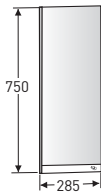

L 500, K 500, S 390

TUOTENRO.	HINTA
9791001001	341,-
9791008001	341,-

Hytly

karkaistua lasia, sisältää alumiiniset seinäkiinnikkeet.

L 400, S 100

TUOTENRO.	HINTA
9899000001	56,-

Kulmapeili vasen

MITAT L 285, K 750