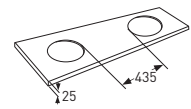

MITAT	L 630, S 485		L 930, S 485		L 1230, S 485		L 1530, S 485	
VÄRI	TUOTENRO.	HINTA	TUOTENRO.	HINTA	TUOTENRO.	HINTA	TUOTENRO.	HINTA
Tammi*	9702052001	282,-	9702152001	413,-	9702252001	524,-	9702352001	653,-

*Tilaustuote, toimitusaika 5 viikkoa.

IDO Minislim -pesuallas. Kiinnitysruuvit sisältyvät hintaan.