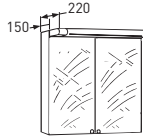

IDO RENOVA

Yhdistelmäpeilikaappi

Halogeeniramppi 2 x 10W, peilin koko 270 x 610 mm, ovissa kaksipuoliset peilit, 2 säädettävää hyllyä. Sisältää muuntajan, IP 44.

Yhdistelmäpeilikaappi

Peilin koko 270 x 610 mm, 2 säädettävää hyllyä, ovissa kaksipuoliset peilit, loisteputkivalaisin ja pistorasia (IP 44) oikealla tai vasemmassa.