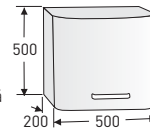

IDO SEVEN D

Tasopeili

MITAT L 400, K 670, S 15

VÄRI	TUOTENRO.	HINTA
Valkoinen	9898921001	95,60
Musta saarni		

Yläkaappi
nosto-ovella ja alumiinivetimellä (c/c 192 mm).

L 500, K 500, S 200

TUOTENRO.	HINTA
9791101001	272,-
9791108001	272,-