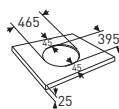

Vasen ja oikea