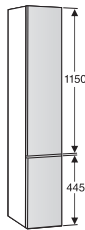

Yläkaappi

jossa siirrettävä lasihylly sekä nosto-ovi. Ovesa viistetty alareuna.

Laatikon sisus

säädettävä järjestelmä. Leveämmässä 1 reelinki ja 4 laatikonjakajaa (alakaapeille 97900, 97901 ja 97903).

MITAT	L 300, K 1620, S 395
--------------	----------------------