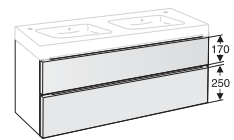

Alakaappi

IDO Seven D -tasoaltaalle. Kaksi pehmeästi sulkeutuvaa vetolaatikkoa paikoiheen asennettuna. Sis. vesilukon ja poistoputken.

MITAT	L 800, K 450, S 395

MITAT	L 1000, K 450, S 395

MITAT	L 1200, K 450, S 395

VÄRI	TUOTENRO.	HINTA
Valkoinen	9792521001	624,-
Musta saarni	9792577001	778,-

VÄRI	TUOTENRO.	HINTA
Valkoinen	9792621001	684,-
Musta saarni	9792677001	844,-

VÄRI	TUOTENRO.	HINTA
Valkoinen	9792721001	736,-
Musta saarni	9792777001	898,-