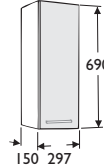

Yläsivukaappi
2 lasihyllyä. Suositellaan käytettäväksi yhdistelmäpeilikaapin 97660 kanssa.

Yläsivukaappi
nosto-ovella, 1 lasihylly.

MITAT	L 297, K 1830, S 320		L 297, K 690, S 150		L 477, K 297, S 200	
VÄRI	TUOTENRO.	HINTA	TUOTENRO.	HINTA	TUOTENRO.	HINTA
Valkoinen, fasettahiottu	9760020111	356,-	9760920111	168,-	9760420111	193,-
Valkoinen, sileä	9760021111	356,-	9760921111	168,-	9760421111	193,-
Tummanharmaa, sileä	9760078111	356,-	9760978111	168,-	9760478111	193,-
Valkoinen korkeakiilto, sileä	9760066111	430,-	9760966111	204,-	9760466111	231,-
Musta korkeakiilto, sileä	9760072111	474,-	9760972111	226,-	9760472111	251,-
Tammi	9760062111	430,-	9760962111	204,-	9760462111	231,-
Pähkinä	9760063111	430,-	9760963111	204,-	9760463111	231,-
Vaalea saarni	9760076111	430,-	9760976111	204,-	9760476111	231,-
Musta saarni	9760077111	430,-	9760977111	204,-	9760477111	231,-
Valkoinen, kehys	9760027111	430,-	9760927111	204,-	9760427111	231,-
Tammi, kehys	9760052111	474,-	9760952111	226,-	9760452111	251,-
Alumiini, maitolasi	9760059111	494,-	9760959111	236,-	9760459111	261,-
Alumiini, maitolasi dandelion	9760073111	494,-	9760973111	236,-	9760473111	261,-
*Väri, fasettahiottu	9760090111	394,-	9760990111	187,-	9760490111	209,-
*Väri, sileä	9760091111	394,-	9760991111	187,-	9760491111	209,-

* Vapaavalintainen puolikiiltävä NCS-väri, 5 viikon toimitusaika, tilaus kirjallisena, ei palautusoikeutta, valkoinen runko.

Laatikonsisus

Lisävaruste kaikkiin laatikollisiin IDO Select -alakaappeihin (97301, 97303, 97401, 97403, 97501, 97503). Säädettävä järjestelmä sisältää 1 reelingin ja 3 laatikonjakajaa.