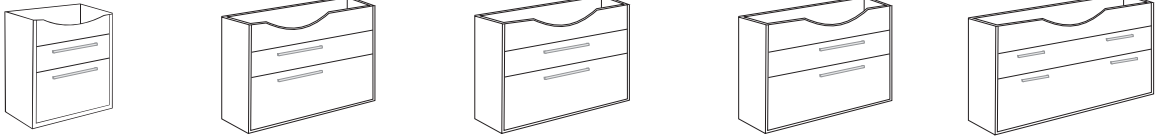

Alakaappi kahdella pehmeästi sulkeutuvalla laatikolla, mattakromiset vetimet (muovia), vesilukko, toimitetaan osina.

MITAT	L 593, K 646, S 321		L 893, K 646, S 321. Vasen		L 893, K 646, S 321		L 893, K 646, S 321. Oikea		L 1193, K 646, S 321	
VÄRI	TUOTENRO.	HINTA	TUOTENRO.	HINTA	TUOTENRO.	HINTA	TUOTENRO.	HINTA	TUOTENRO.	HINTA
Valkoinen	9634021001	284,-	9635121001	333,-	9635521001	333,-	9635121001	333,-	9636021001	362,-
Tammi	9634066001	284,-	9635166001	333,-	9635566001	333,-	9635166001	333,-	9636066001	362,-
Pähkinä	9634075001	284,-	9635175001	333,-	9635575001	333,-	9635175001	333,-	9636075001	362,-

Korkea kaappi, toimitetaan osina, kaksi ovea, kaksi säädettävää hyllytasoa ja avohylly, mattakromiset vetimet (muovia).

MITAT	L 300, K 1830, S 321		L 300, K 670, S 133	
VÄRI	TUOTENRO.	HINTA	TUOTENRO.	HINTA
Valkoinen	9631121001	248,-	9630721001	104,-
Tammi	9631166001	248,-	9630766001	104,-
Pähkinä	9631175001	248,-	9630775001	104,-

Yläsivukaappi, toimitetaan osina, kaksi säädettävää hyllytasoa, mattakromiset vetimet (muovia).

Peilikaappi

Peilikaappi osina. Kaksi säädettävää hyllytasoa, ovissa kaksipuoliset peilit, vetimet kuuluvat toimitukseen, sisäänrakennettu halogeeniramppi, syvyys 250 mm, 3 x 10W, 12V, G4, elektroninen muuntaja kääntyvä pistorasia 230V, IP 21.

MITAT	L 600, K 670, S 133/251		L 900, K 670, S 133/251			
VÄRI	TUOTENRO.	HINTA	VALAISIN	TUOTENRO.	HINTA	VALAISIN
Valkoinen	9637721001	326,-	2 x 10W	9638021001	333,-	3 x 10W
Tammi	9637766001	326,-		9638066001	333,-	
Pähkinä	9637775001	326,-		9638075001	333,-	

Tukijalka

Muovia, mattakromipinta, säätövara 120-145 mm, 1 kpl / pakkaus.

VÄRI	TUOTENRO.	HINTA
Mattakromi	9601900001	8,50

IDO Smart -kaapistojen tuoteseloste

Kaappien rungot on valmistettu melamiinipintaisesta kosteudenkestävästä lastulevystä (P3). Valkoiset ovet ja laatikonpäät on valmistettu puolikiiltävällä maalilla maalatusta kosteudenkestävästä MDF-levystä (P3). Tammen ja pähkinän väriset ovet ja laatikonpäät on valmistettu melamiinipintaisesta kosteudenkestävästä lastulevystä (P3).