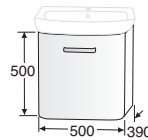

Alakaappi, sopii IDO Seven D -pesualltaalle 11113, yksi laatikko ja alumiinivedin (c/c 192 mm). Huom! Kaapin runko on aina valkoinen.

L 500, K 500, S 390

TUOTENRO.	HINTA
9791001001	341,-
9791008001	341,-

Hytly

karkaistua lasia, sisältää alumiiniset seinäkiinnikkeet.

L 400, S 100

TUOTENRO.	HINTA
9899000001	56,-