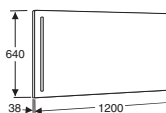

Mit At	L 600, K 640, S 38	L 900, K 640, S 38	L 1200, K 640, S 38
t UOtenr O.	9766105001	9766305001	9766505001
Hint A	375,-	445,-	495,-

IDO Wave -tasoallas

Mit At	L 600, K 500		L 900, K 500		L 1200, K 500	
VÄr I	t UOtenr O.	Hint A	t UOtenr O.	Hint A	t UOtenr O.	Hint A
Valkoinen	9204001001	339,-	9204501001	475,-	9204401001	588,-
					9204301001	