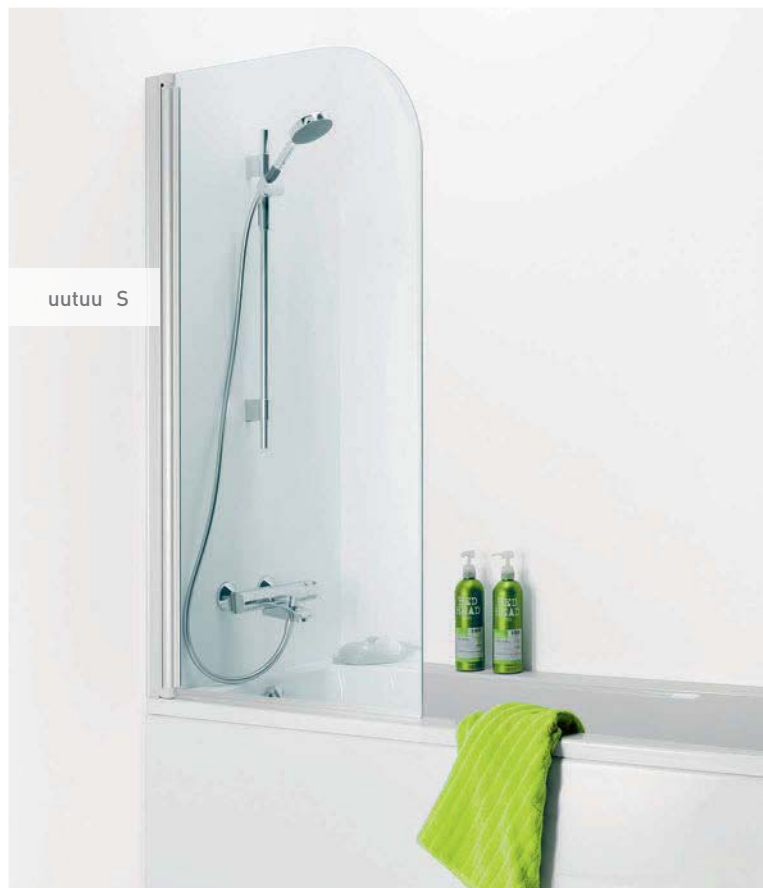

uutu S

IDO Showerama

LASI, VEDIN- JA KOKOVAIHTOEHDOT

Viimeistele suihkulla kylpyhuoneesi tunnelma. Valittavana on useita eri turvalasivaihtoehtoja.

Kirkasta vai kuviollista? Savua vai huurrettua? Laseilla teet suihkustasi juuri oman makusi mukaisen.