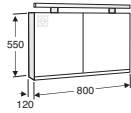

IDO SMART

Valkoinen

Tammi

Pähkinä

IDO SEVEN D

Peitikaappi

2 lasihyllyä, pistorasia vasemmalla 230 V, IP44, T5

MITAT	L 800, K 550, S 120
TUOTENRO.	9792005001
VALAISIN	14W
HINTA	681,-