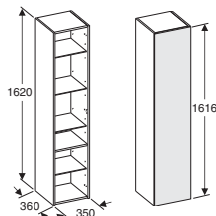

Laatikon sisus. Säädettävä järjestelmä, jossa yksi reelinki ja neljä laatikonjakajaa. Vaaleanharmaa. Sopii 97800, 97801 ja 97802 -alakaapeille.

t ukijalka
Korkeus 270 mm + säätövara 30 mm

Mit At	L 350, K 1620, S 360			Mit At	L 600	L 900	L 1200	L 38, K 270-300, S 38
VÄr I	t UOtenr O.	Hint A	t UOtenr O.	Hint A	t UOtenr O.	Hint A	t UOtenr O.	Hint A
Valkoinen	9780321001	580,-	9782000001	80,-	9782100001	95,-	9782200001	105,-
Tumman harmaa	9780378001	580,-						18,70
Musta saarni	9780377001	790,-						
Jalava	9780380001	790,-						

IDO t rend -kaapistojen tuoteseloste

Musta saarni on valmistettu aidolla viululla päällystetystä petsatusta ja pintalakalla käsitellystä kosteuden kestävästä lastulevystä (P5).

Jalava on valmistettu aidolla viululla päällystetystä ja lakalla pintakäsitellystä kosteuden kestävästä lastulevystä (P5).

Valkoinen ja tummanharmaa on valmistettu puolikiiltävällä maalilla pintakäsitellystä MDF-levystä (P3).