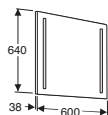

MITAT	L 600, K 640, S 38	L 900, K 640, S 38	L 1200, K 640, S 38
TUOTENRO.	9766105001	9766305001	9766505001
HINTA	375,-	445,-	495,-