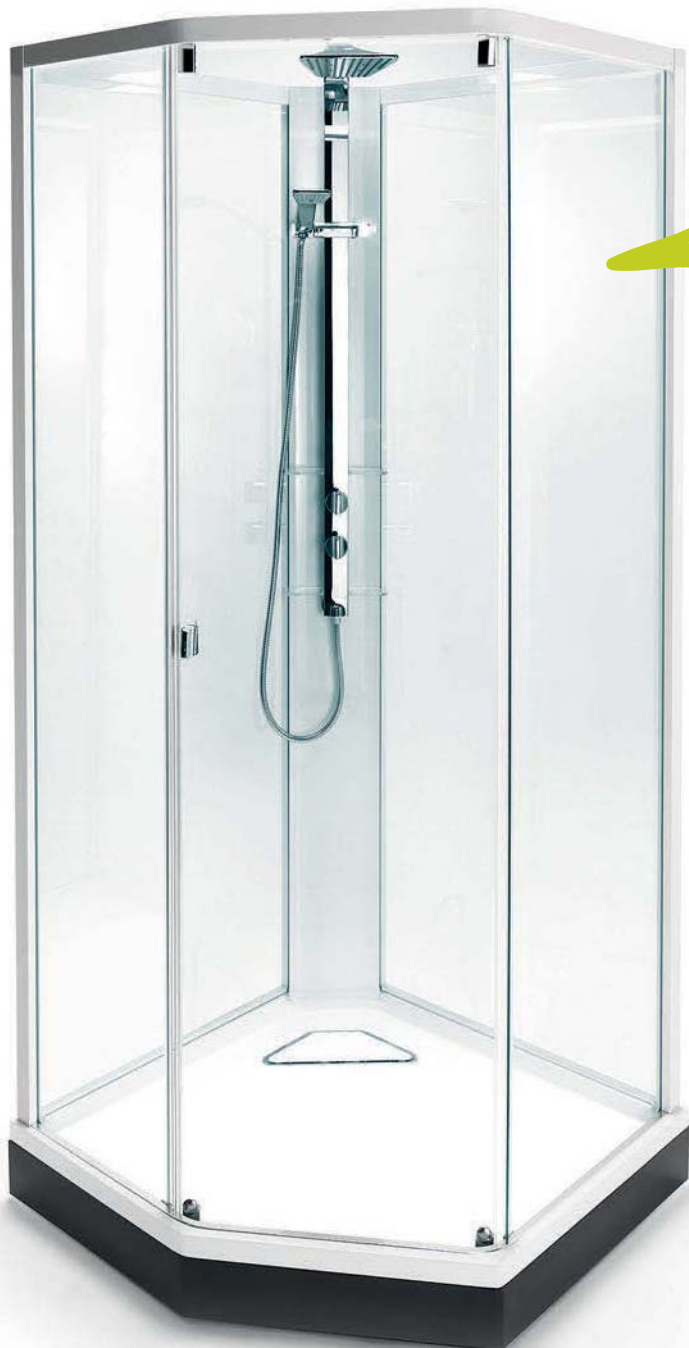

IDO suihkut

Suihku on arjen ylellisyyttä. Aamulla se herättää mukavasti ja pitkän päivän jälkeen se huuhtelee arjen huolet ja pölyt myös mielestämme. Jotta huolettomia suihkuhetkiä riittäisi mahdollisimman moneksi vuodeksi, mieti hetki millaisen suihkun kotiisi valitset.

Suunnittelun lähtökohtana on hyvä muistaa vanha nyrkkisääntö: valitse niin iso suihku kuin tilaan suinkin mahtuu. Metri kertaa metri on ylellisyyttä, 80 x 80 senttinen riittävä ja 70 x 70 cm kannattaa ottaa silloin, kun tilaa on todella niukasti.

537 vaihtoehtoa

Eri kokoisia ja muotoisia suihkuja on kymmeniä, ja kun lisäät niihin monipuolisen lasivalikoimamme, valittavanasi on peräti 537 erilaista kokonaisuutta.

Vaikka määrä on komea, se ei ole syntynyt laadun kustannuksella. 40 vuoden kokemuksemme näkyy ja tuntuu sekä yksityiskohdissa että käytettävyydessä. IDO-suihkut ovat kestäviä, turvallisia ja helppoja pitää puhtaana, sen huomaat vielä vuosien jälkeenkin.

Suihkukaapi Ssa on seinät ja suihkuallas. Vesi ei roisku seinille, ja lattiakin pysyy kuivana, ja se taas pienentää liukastumisen riskiä. Vesijohtoputket kulkevat rakenteen sisällä, joten kokonaisuus on siisti ja huoliteltu. Säätöjen ansiosta asennus on helppoa silloinkin kun lattiassa on kaatoa.

iDO ShOWERAMA -Suihku Ovet ovat oivallinen valinta niin pieneen kuin suureenkin kylpyhuoneeseen. Mallistoomme kuuluu sekä kääntöovia että kiinteillä profiileilla varustettuja liukuovia.

Suihku Seinä on erinomainen valinta pieneen kylpyhuoneeseen. Tarjolla on sekä kääntyviä että kiinteitä malleja. Kiinteän suihkuseinän voi varustaa lattiaprofiililla tai vaikkapa verhotangolla.