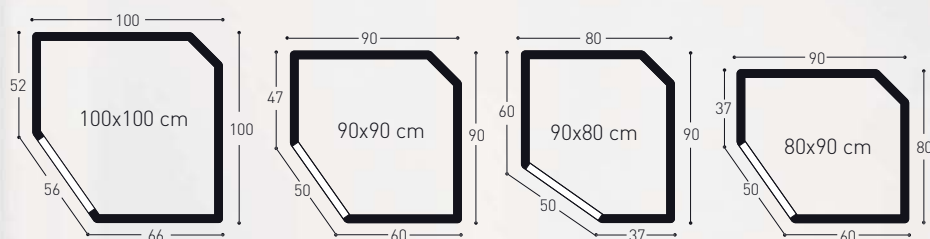

Kiinteässä yläsuihkussa on vakiovarusteena tyylikäs sadesuutin. Erikoissuuri suihkupää antaa rentouttavan sateentunteen.

Nauti aamusuihkuista ja iltapesuista aivan uudella tavalla. IDO Showerama 8-5 -suihkukaappi on täynnä tarkkaan harkittuja yksityiskohtia.

Modernisti muotoiltu käsisuihku on helposti säädettävissä sopivaan korkeuteen. Reilunkokoisesta säätimestä saa hyvän otteen liukkaillakin sormilla. Suihkun sydämenä on Oraksen termostaattisekoitin.

Suihkualtaita on neljää kokoa:
1000 x 1000 mm
900 x 900 mm
900 x 800 mm
800 x 900 mm