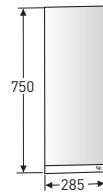

Kulmapeili oikea

L 285, K 750

TUOTENRO.	HINTA
9898405001	227,-

Kulmahylly, kiinnitetään seinään.

Huom! Pakkauksessa on kolme lasihyllyä.

L 200, K 6, S 200

TUOTENRO.	HINTA
9899500001	79,20