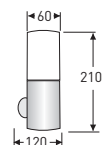

IDO Mono -seinävalaisin, 40W, pistorasia, 230V, IP 21, hehkulamppu ei sisälly toimitukseen, E14.