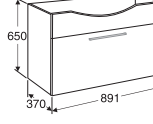

Laatikkollinen alakaappi IDO Mosaik 11180 -tasoaltaalle.
Pehmeästi sulkeutuva laatikko, lokeroitu sisälaatikko, soveltuu vakiovesilukoille, valkoinen runko.

Laatikkollinen alakaappi IDO Wave 92045 -tasoaltaalle.
Pehmeästi sulkeutuva laatikko, lokeroitu sisälaatikko, soveltuu vakiovesilukoille, valkoinen runko.