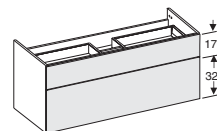

Mit At	L 590, K 500, S 485		L 890, K 500, S 485		L 1190, K 500, S 485	
VÄr I	t UOtenr O.	Hint A	t UOtenr O.	Hint A	t UOtenr O.	Hint A
Valkoinen	9780021001	565,-	9780121001	625,-	9780221001	690,-
Tumman harmaa	9780078001	565,-	9780178001	625,-	9780278001	690,-
Musta saarni	9780077001	698,-	9780177001	785,-	9780277001	825,-
Jalava	9780080001	698,-	9780180001	785,-	9780280001	825,-

Korkea kaappi

push open -ovella, jonka käsitelys vaihdettavissa. Oven sisäpuolella peili. 3 siirrettävää lasihyllyä.