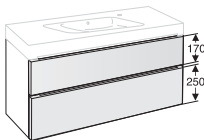

Alakaappi

IDO Seven D -tasoaltaalle. Kaksi pehmeästi sulkeutuvaa vetolaatikkoa paikoiheen asennettuna. Sis. vesilukon ja poistoputken.

MITAT	L 800, K 450, S 395

MITAT	L 1000, K 450, S 395

MITAT	L 1200, K 450, S 395

VÄRI	TUOTENRO.	HINTA
Valkoinen	9792521001	624,-
Musta saarni	9792577001	778,-

VÄRI	TUOTENRO.	HINTA
Valkoinen	9792621001	684,-
Musta saarni	9792677001	844,-

VÄRI	TUOTENRO.	HINTA
Valkoinen	9792721001	736,-
Musta saarni	9792777001	898,-