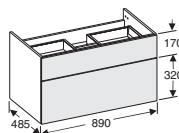

Mit At	L 590, K 500, S 485		L 890, K 500, S 485		L 1190, K 500, S 485	
VÄr I	t UOtenr O.	Hint A	t UOtenr O.	Hint A	t UOtenr O.	Hint A
Valkoinen	9780021001	565,-	9780121001	625,-	9780221001	690,-
Tumman harmaa	9780078001	565,-	9780178001	625,-	9780278001	690,-
Musta saarni	9780077001	698,-	9780177001	785,-	9780277001	825,-
Jalava	9780080001	698,-	9780180001	785,-	9780280001	825,-

Korkea kaappi

push open -ovella, jonka käsitelys vaihdettavissa. Oven sisäpuolella peili. 3 siirrettävää lasihyllyä.