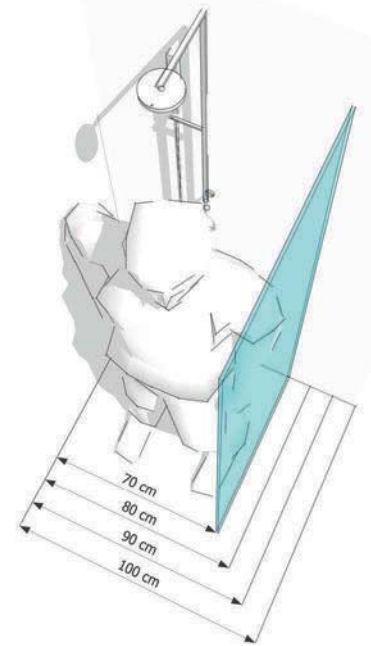

IDO suihkut

Suihku on arjen ylellisyyttä. Aamulla se herättää mukavasti ja pitkän päivän jälkeen se huuhtelee arjen huolet ja pölyt myös mielestämme. Jotta huolettomia suihkuhetkiä riittäisi mahdollisimman moneksi vuodeksi, mieti hetki millaisen suihkun kotiisi valitset.

Suunnittelun lähtökohtana on hyvä muistaa vanha nyrkkisääntö: valitse niin iso suihku kuin tilaan suinkin mahtuu. Metri kertaa metri on ylellisyyttä, 80 x 80 senttinen riittävä ja 70 x 70 cm kannattaa ottaa silloin, kun tilaa on todella niukasti.

537 vaihtoehtoa

Eri kokoisia ja muotoisia suihkuja on kymmeniä, ja kun lisäät niihin monipuolisen lasivalikoimamme, valittavanasi on peräti 537 erilaista kokonaisuutta.

Vaikka määrä on komea, se ei ole syntynyt laadun kustannuksella. 40 vuoden kokemuksemme näkyy ja tuntuu sekä yksityiskohdissa että käytettävyydessä. IDO-suihkut ovat kestäviä, turvallisia ja helppoja pitää puhtaana, sen huomaat vielä vuosien jälkeenkin.

Suihkukaapi Ssa on seinät ja suihkuallas. Vesi ei roisku seinille, ja lattiakin pysyy kuivana, ja se taas pienentää liukastumisen riskiä. Vesijohtoputket kulkevat rakenteen sisällä, joten kokonaisuus on siisti ja huoliteltu. Säätöjen ansiosta asennus on helppoa silloinkin kun lattiassa on kaatoa.

iDO ShOWERAMA -Suihku Ovet ovat oivallinen valinta niin pieneen kuin suureenkin kylpyhuoneeseen. Mallistoomme kuuluu sekä kääntöovia että kiinteillä profiileilla varustettuja liukuovia.

Suihku Seinä on erinomainen valinta pieneen kylpyhuoneeseen. Tarjolla on sekä kääntyviä että kiinteitä malleja. Kiinteän suihkuseinän voi varustaa lattiaprofiililla tai vaikkapa verhotangolla.