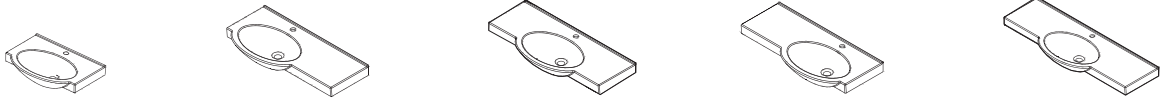

IDO SMART

IDO Shape -tasoallas

MITAT	L 600, S 330/435		L 900, S 330/435. Vasen		L 900, S 330/435		L 900, S 330/435. Oikea		L 1200, S 330/435	
VÄRI	TUOTENRO.	HINTA	TUOTENRO.	HINTA	TUOTENRO.	HINTA	TUOTENRO.	HINTA	TUOTENRO.	HINTA
Valkoinen	1119901101	218,-	1119701101	353,-	1120001101	353,-	1119801101	353,-	1119601101	444,-