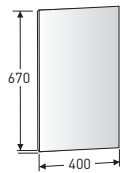

IDO SEVEN D

Tasopeili

MITAT L 400, K 670, S 15

VÄRI	TUOTENRO.	HINTA
Valkoinen	9898921001	95,60
Musta saarni		

Yläkaappi
nosto-ovella ja alumiinivetimellä (c/c 192 mm).