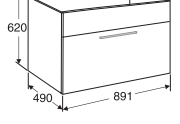

MITAT	L 891, K 620, S 320	L 891, K 650, S 370	L 891, K 620, S 490			
VÄRI	TUOTENRO.	HINTA	TUOTENRO.	HINTA	TUOTENRO.	HINTA
Valkoinen, fasettahiottu	9730320111	479,-	9740320111	479,-	9750320111	479,-
Valkoinen, sileä	9730321111	479,-	9740321111	479,-	9750321111	479,-
Tummanharmaa, sileä	9730378111	479,-	9740378111	479,-	9750378111	479,-
Valkoinen korkeakiilto, sileä	9730366111	589,-	9740366111	589,-	9750366111	589,-
Musta korkeakiilto, sileä	9730372111	653,-	9740372111	653,-	9750372111	653,-
Tammiviilu	9730362111	589,-	9740362111	589,-	9750362111	589,-
Pähkinäviilu	9730363111	589,-	9740363111	589,-	9750363111	589,-
Vaalea saarni	9730376111	589,-	9740376111	589,-	9750376111	589,-
Musta saarni	9730377111	589,-	9740377111	589,-	9750377111	589,-
Valkoinen, kehys	9730327111	535,-	9740327111	535,-	9750327111	535,-
Tammi, kehys	9730352111	653,-	9740352111	653,-	9750352111	653,-
*Väri, fasettahiottu	9730390111	525,-	9740390111	525,-	9750390111	525,-
*Väri, sileä	9730391111	525,-	9740391111	525,-	9750391111	525,-

* Vapaavalintainen puolikiiltävä NCS-väri, 5 viikon toimitusaika, tilaus kirjallisena, ei palautusoikeutta, valkoinen runko.

600

Peilikaappi halogeenirampilla, kaksipuoliset peiliovet. Sisältää muuntajan (maksimi 60W) ja pistorasian (230V, oikealla), IP44. Saatavana sekä kromiset että mattakromiset vetimet.