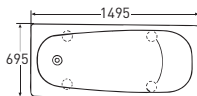

IDO t rev i suorakulma 1500
Kylpyamme
L 1495, S 695, K 510
9400201001 Hinta 488,-
Etulevy L 1483, K 420
9402422001 Hinta 165,-
Päätylevy L 653, K 420
9405001001 Hinta 123,-
Tilavuus 165 litraa.