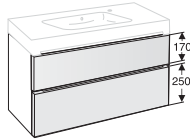

Alakaappi

IDO Seven D -tasoaltaalle. Kaksi pehmeästi sulkeutuvaa vetolaatikkoa paikoiheen asennettuna. Sis. vesilukon ja poistoputken.

MITAT	L 800, K 450, S 395

MITAT	L 1000, K 450, S 395

MITAT	L 1200, K 450, S 395

VÄRI	TUOTENRO.	HINTA
Valkoinen	9792521001	624,-
Musta saarni	9792577001	778,-

VÄRI	TUOTENRO.	HINTA
Valkoinen	9792621001	684,-
Musta saarni	9792677001	844,-

VÄRI	TUOTENRO.	HINTA
Valkoinen	9792721001	736,-
Musta saarni	9792777001	898,-