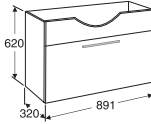

IDO SELECT

Small

Medium

Large

IDO Shape
-tasoallas

IDO Mosaik
-tasoallas

IDO Wave
-tasoallas

MITAT	L 900, S 330/435	L 900, S 385/500	L 900, S 500			
VÄRI	TUOTENRO.	HINTA	TUOTENRO.	HINTA	TUOTENRO.	HINTA
Valkoinen	1120001101	353,-	1118001101	353,-	9204501001	353,-

Laatikkollinen alakaappi IDO Shape 11200 -tasoaltaalle.
Pehmeästi sulkeutuva laatikko, lokeroitu sisälaatikko, soveltuu vakiovesilukoille, valkoinen runko.

Laatikkollinen alakaappi IDO Mosaik 11180 -tasoaltaalle.
Pehmeästi sulkeutuva laatikko, lokeroitu sisälaatikko, soveltuu vakiovesilukoille, valkoinen runko.

Laatikkollinen alakaappi IDO Wave 92045 -tasoaltaalle.
Pehmeästi sulkeutuva laatikko, lokeroitu sisälaatikko, soveltuu vakiovesilukoille, valkoinen runko.