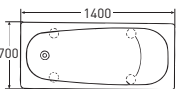

IDO t rev i suorakulma 1400
Kylpyamme
L 1400, S 700, K 520
9400101001 Hinta 517,-
Etulevy L 1388, K 420
9402201001 Hinta 165,-
Päätylevy L 653, K 420
9405001001 Hinta 123,-
Tilavuus 155 litraa.