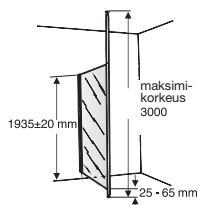

Korkeus
1950 mm

Hinta 378,-

Mitat ja lasivaihtoehdot löydät sivulta 69.

verhotanko malliin 2-0 Mattahopea

Mitta mm	IDO nro	Hinta
1000	4920030001	60,-

Sokkeliprofiili malliin 2-0 Mattahopea

Mäitt mm	IDO nro	Hinta
700	4920030002	41,70
800	4920030003	47,60
900	4920030004	53,50
1000	4920030005	59,40