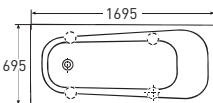

IDO t rev i suorakulma 1700
Kylpyamme
L 1695, S 695, K 525
9400701001 Hinta 655,-
Etulevy L 1683, K 420
9403001001 Hinta 230,-
Päätylevy L 653, K 420
9405001001 Hinta 123,-
Tilavuus 165 litraa.

IDO t Rev I teräsemaliamme on käytännöllinen perusamme, jonka voi upottaa rakenteisiin tai sijoittaa vapaasti ja varustaa etu- sekä päätylevyillä. Etulevy voidaan nostaa kätevästi ylös siivouksen tai huollon ajaksi.