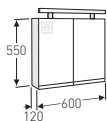

IDO Mono -seinävalaisin, 40W, pistorasia, 230V, IP 21 (hehkulamppu ei sisälly toimitukseen, E14)

L 60, K 210, S 120

TUOTENRO.	HINTA
9701700001	72,80

IDO tren D

Peilikaappi, sisältää kaksi lasihyllyä, pistorasian (vasemmalla) ja loisteputki-valaisimen IP 44, joka valaisee myös ylöspäin. Sisäpuoli vaaleanharmaata melamiinia. Valaisin T5.