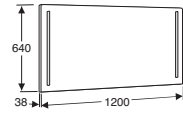

MITAT	L 800, K 550, S 120
TUOTENRO.	9792005001
VALAISIN	14W
HINTA	681,-

MITAT	L 1000, K 550, S 120
TUOTENRO.	9792105001
VALAISIN	21W
HINTA	740,-

MITAT	L 1200, K 550, S 120
TUOTENRO.	9792205001
VALAISIN	28W
HINTA	748,-

Tasopeili, jossa sisäänrakennettu loisteputki-valaisin. IP 24, 24 W, T5