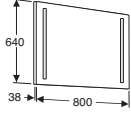

MITAT	L 800, K 640, S 38
TUOTENRO.	9766205001
HINTA	445,-

MITAT	L 1000, K 640, S 38
TUOTENRO.	9766405001
HINTA	495,-

MITAT	L 1200, K 640, S 38
TUOTENRO.	9766505001
HINTA	495,-

Hylly

alumiiniset seinäkiinnikkeet