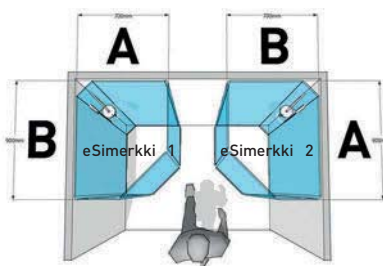

Suihkunurkka

IDO Showerama 7-3

Suunnittelija Einar Hareide

IDO Showerama 7-3 -suihkunurkassa on säädettävä lattiaprofiili, joka tekee siitä tukevan ja erittäin vesitiiviin. Suihkunurkan muoto säästää tilaa, ja kokovaihtoehtoja on useita. Voit valita joko tasakylkisen tai erikylkisen mallin. IDO Showerama 7-3 -suihkunurkka sopii myös kylpyhuoneisiin, joissa putkitus on pinta-asennettu.

Korkeus
1950 mm

Hinta
1.042,-

Mitat ja lasivaihtoehdot löydät sivulta 69.

ilmoita suihkusi mitat näin

Esimerkki 1
Mitta A = 800
Mitta B = 900
Tilantarve:
800 x 900 mm

Esimerkki 2
Mitta A = 900
Mitta B = 800
Tilantarve:
900 x 800 mm

Ilmoita aina A-mitta ensin.

Suihkuovi

IDO Showerama 8-0

IDO Showerama 8-0 -suihku-ovi aukeaa joko sisään- tai ulospäin valintasi mukaan. Oven alareunassa on laahustiiviste, joka vähentää veden pääsyä suihkun ulkopuolelle. Leveyksiä on useita 700 millimetristä aina 1200 milliin asti. Mitoissa 700–900 mm on yksi ovi, leveämmissä ratkaisuisissa ovia on kaksi. IDO Showerama 8-01 -suihku-ovi sopii kylpyhuoneisiin, joissa on reilu kaato ja pinta-asennettu putkitus.

Korkeus 1950 mm
Säätövara -20/+20 mm.

1-ovinen
Hinta 415,-

2-ovinen
Hinta 702,-

Malli 8-0 yhdellä ovella
mitoissa 700–900 mm
Malli kahdella ovella
mitoissa 950–1200 mm.

Mitat ja lasivaihtoehdot löydät sivulta 69.