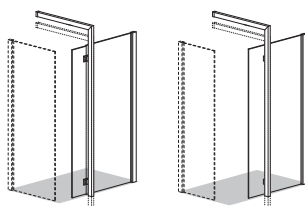

Kylpyammeseinä

IDO ShOWERama 8-40

IDO Showerama 8-40 on kätevä ja kaunis kylpyammeen roiskesuoja, joka korvaa märkinä roikkuvat suihkuverhot. Saranoitu seinä aukeaa molempiin suuntiin. Seinä on suoraa lasia, ja sen yläreuna on pehmeästi pyörästetty.

Korkeus
1400 mm

Hinta
420,-

Mitat ja lasivaihtoehdot löydät sivulta 69.

IDO-suihkut ovat kestäviä, turvallisia ja helppoja pitää puhtaana, sen huomaat vielä vuosien jälkeenkin.

Suihkuseinä

IDO COntinent al kORalle

Koralle Terra on upea, moduulijatteluun perustuva suihkuseinäratkaisu, joka on saavuttanut useita design-palkintoja modernin ja minimalistisen muotoilunsa ansiosta. Moduulijärjestelmä mahdollistaa yksilölliset ratkaisut ja voit koota sopivan kokonaisuuden juuri sinun kylpyhuoneeseesi.

Mattahopea profiili, kirkas lasi

Terra QTTS

Säätövara syvyysuunnassa: 20 mm	K 800	K073423020	441,-
Huom! syvyysmitta + 58-78 mm	K 900	K073425020	441,-
Esimerkki: QTTS 100 = 1058-1078 mm	K 1000	K073426020	441,-

Kiinnityselementti seinille ETS & EPTS

Terra EPTS

Kirkaslasi. Säätövara -0/+25 mm	K 1000	K073526020	1.774,-
Oven mita 366 mm	K 1200	K073528020	1.774,-

Kiinteä seinä kääntöovella
Asennus yhdessä QTTS:n kanssa

Yhdistelmävaihtoehtoja:

Terra ETS

Säätövara -0/+25 mm	K 1000	K073326020	1.228,-
Kiinteä seinä	K 1200	K073328020	1.228,-

Asennus yhdessä QTTS:n kanssa

Terra TDTS

Säätövara -20/+5 mm	K 1000	K073621020	828,-
Kiinteä vapaasti seisova suihkuseinä	K 1200	K073623020	828,-