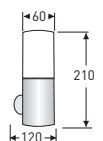

L 60, K 210, S 120

TUOTENRO.	HINTA
9701700001	72,80