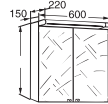

Yhdistelmäpeilikaappi loisteputkivalaisimella, 2 levyhyllyä, IP44, pistorasias 230V, voidaan asentaa vasemmalle tai oikealle. Kromiset ja mattakromiset vetimet.