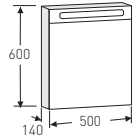

Yläkaappi, jossa kaksi siirrettävää lasihyllyä. Vedin tilataan erikseen.

Peilikaappi pistorasi-alla 230V (oikealla) ja loisteputkivalolla 8 W, T5, IP44. Kaksi siirrettävää lasihyllyä, kaksipuolinen ovi, vasen/oikea.

MITAT	L 600, K 670, S 133		L 300, K 670, S 133		L 500, K 600, S 140	
VÄRI	TUOTENRO.	HINTA	TUOTENRO.	HINTA	TUOTENRO.	HINTA
Tammi	9717705001	469,-	9701652001	338,-		
Tammi/maitolasi			9701653001	338,-		
Valkoinen					9899621001	320,-

Tasopeili massiivitammikehys, tilaa muuntajalle tasopeilin taustassa.