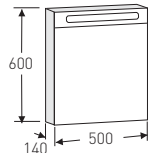

L 500, K 600, S 140

TUOTENRO.	HINTA
9899621001	320,-