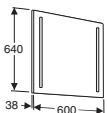

Mit At	L 600, K 640, S 38	L 900, K 640, S 38	L 1200, K 640, S 38
t UOtenr O.	9766105001	9766305001	9766505001
Hint A	375,-	445,-	495,-

IDO Wave -tasoallas