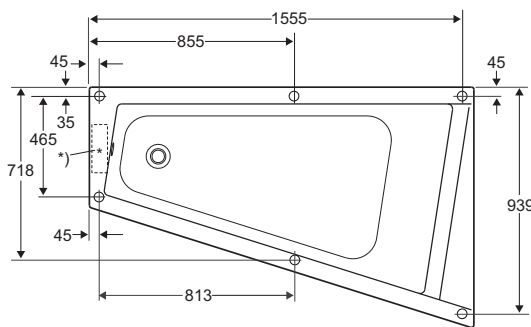

IDO/nro nr	LVI-nro/VVS-nr	Paino/Vikt (kg)
9536201001	5811753	40,0
9536301001	5811754	40,0

- Kylpyamme valmistetaan valkoisena (-01), varustettu tukikehikolla. Etulevyt nro 9538801001 (oikea), 9538901001 (vasen) ja päätylevy nro 9539001001 sisältyy toimitukseen. Materiaali: saniteettiakryyli, lasikuituvahvistettu.
- Badkaret tillverkas i vitt (-01), försett med höjdstjerbart stativ. Frontplåtar nro 9538801001 (höger), 9538901001 (vänster) och gavelplåt nr 9539001001 ingår. Material: sanitetsakryl, glasfiberförstärkt.

Kylpyamme • Badkar

9536201001 1600 x 1000 mm (oikea/höger)

*) Suositeltu paikka hanalle.
*) Rekommenderad plats för kranen.

Tukijalkojen sijainti • Stödbenens placering

9536201001 oikea/höger

- Ammeeseen mahtuu 230 l vettä.
- Badkaret rymmer 230 l.

9536301001 1600 x 1000 mm (vasen/vänster)

*) Suositeltu paikka hanalle.
*) Rekommenderad plats för kranen.

Tukijalkojen sijainti • Stödbenens placering

9536301001 vasen/vänster

- Ammeeseen mahtuu 230 l vettä.
- Badkaret rymmer 230 l.