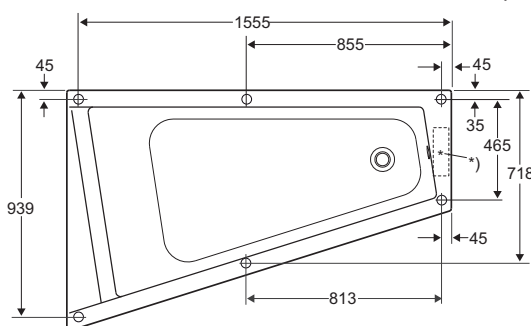

IDO/nro nr	LVI-nro/VVS-nr	Paino/Vikt (kg)
9536201001	5811753	40,0
9536301001	5811754	40,0

- Kylpyamme valmistetaan valkoisena (-01), varustettu tukikehikolla. Etulevyt nro 9538801001 (oikea), 9538901001 (vasen) ja päätylevy nro 9539001001 sisältyy toimitukseen. Materiaali: saniteettiakryyli, lasikuituvahvistettu.
- Badkaret tillverkas i vitt (-01), försett med höjdstjerbart stativ. Frontplåtar nro 9538801001 (höger), 9538901001 (vänster) och gavelplåt nr 9539001001 ingår. Material: sanitetsakryl, glasfiberförstärkt.

Kylpyamme • Badkar

9536201001 1600 x 1000 mm (oikea/höger)

*) Suositeltu paikka hanalle.
*) Rekommenderad plats för kranen.

Tukijalkojen sijainti • Stödbenens placering

9536201001 oikea/höger

- Ammeeseen mahtuu 230 l vettä.
- Badkaret rymmer 230 l.

9536301001 1600 x 1000 mm (vasen/vänster)

*) Suositeltu paikka hanalle.
*) Rekommenderad plats för kranen.

Tukijalkojen sijainti • Stödbenens placering

9536301001 vasen/vänster

- Ammeeseen mahtuu 230 l vettä.
- Badkaret rymmer 230 l.