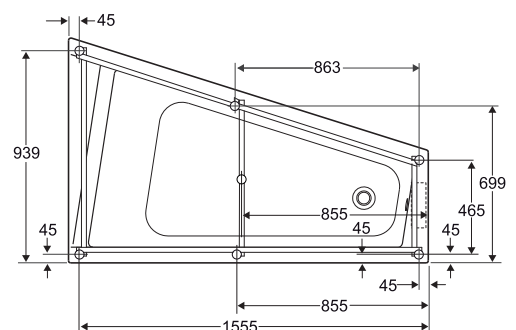

IDO/nro nr	LVI-nro/VVS-nr	Paino/Vikt (kg)
9536201001	5811753	40,0
9536301001	5811754	40,0

- Kylpyamme valmistetaan valkoisena (-01), varustettu tukikehikolla. Etulevyt nro 9538801001 (oikea), 9538901001 (vasen) ja päätylevy nro 9539001001 sisältyy toimitukseen. Materiaali: saniteettiakryyli, lasikuituvahvistettu.
- Badkaret tillverkas i vitt (-01), försett med höjdstjerbart stativ. Frontplåtar nro 9538801001 (höger), 9538901001 (vänster) och gavelplåt nr 9539001001 ingår. Material: sanitetsakryl, glasfiberförstärkt.

Kylpyamme • Badkar

9536201001 1600 x 1000 mm (oikea/höger)

*) Suositeltu paikka hanalle.
*) Rekommenderad plats för kranen.

Tukijalkojen sijainti • Stödbenens placering

9536201001 oikea/höger

- Ammeeseen mahtuu 230 l vettä.
- Badkaret rymmer 230 l.

9536301001 1600 x 1000 mm (vasen/vänster)

*) Suositeltu paikka hanalle.
*) Rekommenderad plats för kranen.

Tukijalkojen sijainti • Stödbenens placering

9536301001 vasen/vänster

- Ammeeseen mahtuu 230 l vettä.
- Badkaret rymmer 230 l.