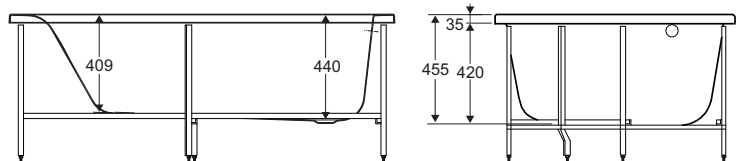

IDO/nro nr	LVI-nro/VVS-nr	Paino/Vikt (kg)
9536201001	5811753	40,0
9536301001	5811754	40,0

- Kylpyamme valmistetaan valkoisena (-01), varustettu tukikehikolla. Etulevyt nro 9538801001 (oikea), 9538901001 (vasen) ja päätylevy nro 9539001001 sisältyy toimitukseen. Materiaali: saniteettiakryyli, lasikuituvahvistettu.
- Badkaret tillverkas i vitt (-01), försett med höjdstjerbart stativ. Frontplåtar nro 9538801001 (höger), 9538901001 (vänster) och gavelplåt nr 9539001001 ingår. Material: sanitetsakryl, glasfiberförstärkt.

Kylpyamme • Badkar

9536201001 1600 x 1000 mm (oikea/höger)

*) Suositeltu paikka hanalle.
*) Rekommenderad plats för kranen.

Tukijalkojen sijainti • Stödbenens placering

9536201001 oikea/höger

- Ammeeseen mahtuu 230 l vettä.
- Badkaret rymmer 230 l.

9536301001 1600 x 1000 mm (vasen/vänster)

*) Suositeltu paikka hanalle.
*) Rekommenderad plats för kranen.

Tukijalkojen sijainti • Stödbenens placering

9536301001 vasen/vänster

- Ammeeseen mahtuu 230 l vettä.
- Badkaret rymmer 230 l.