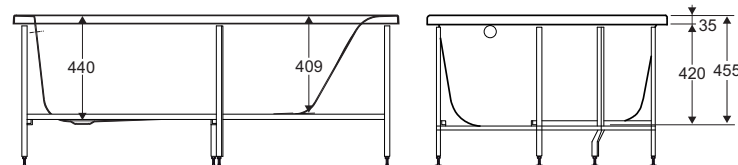

IDO/nro nr	LVI-nro/VVS-nr	Paino/Vikt (kg)
9536201001	5811753	40,0
9536301001	5811754	40,0

- Kylpyamme valmistetaan valkoisena (-01), varustettu tukikehikolla. Etulevyt nro 9538801001 (oikea), 9538901001 (vasen) ja päätylevy nro 9539001001 sisältyy toimitukseen. Materiaali: saniteettiakryyli, lasikuituvahvistettu.
- Badkaret tillverkas i vitt (-01), försett med höjdstjerbart stativ. Frontplåtar nro 9538801001 (höger), 9538901001 (vänster) och gavelplåt nr 9539001001 ingår. Material: sanitetsakryl, glasfiberförstärkt.

Kylpyamme • Badkar

9536201001 1600 x 1000 mm (oikea/höger)

*) Suositeltu paikka hanalle.
*) Rekommenderad plats för kranen.

Tukijalkojen sijainti • Stödbenens placering

9536201001 oikea/höger

- Ammeeseen mahtuu 230 l vettä.
- Badkaret rymmer 230 l.

9536301001 1600 x 1000 mm (vasen/vänster)

*) Suositeltu paikka hanalle.
*) Rekommenderad plats för kranen.

Tukijalkojen sijainti • Stödbenens placering

9536301001 vasen/vänster

- Ammeeseen mahtuu 230 l vettä.
- Badkaret rymmer 230 l.