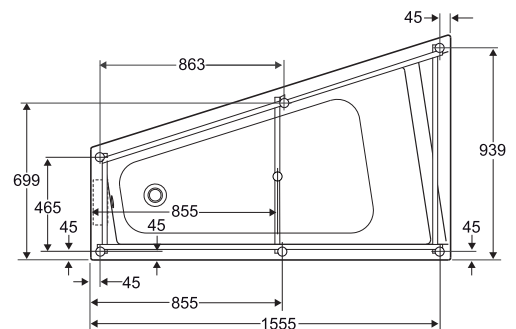

IDO/nro nr	LVI-nro/VVS-nr	Paino/Vikt (kg)
9536201001	5811753	40,0
9536301001	5811754	40,0

- Kylpyamme valmistetaan valkoisena (-01), varustettu tukikehikolla. Etulevyt nro 9538801001 (oikea), 9538901001 (vasen) ja päätylevy nro 9539001001 sisältyy toimitukseen. Materiaali: saniteettiakryyli, lasikuituvahvistettu.
- Badkaret tillverkas i vitt (-01), försett med höjdstjerbart stativ. Frontplåtar nro 9538801001 (höger), 9538901001 (vänster) och gavelplåt nr 9539001001 ingår. Material: sanitetsakryl, glasfiberförstärkt.

Kylpyamme • Badkar

9536201001 1600 x 1000 mm (oikea/höger)

*) Suositeltu paikka hanalle.
*) Rekommenderad plats för kranen.

Tukijalkojen sijainti • Stödbenens placering

9536201001 oikea/höger

- Ammeeseen mahtuu 230 l vettä.
- Badkaret rymmer 230 l.

9536301001 1600 x 1000 mm (vasen/vänster)

*) Suositeltu paikka hanalle.
*) Rekommenderad plats för kranen.

Tukijalkojen sijainti • Stödbenens placering

9536301001 vasen/vänster

- Ammeeseen mahtuu 230 l vettä.
- Badkaret rymmer 230 l.