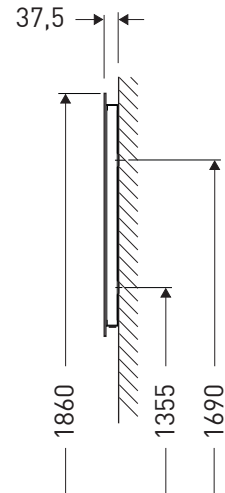

IP-Zone

- ZONE 0 - IPX7 + 12V (SELV)
- ZONE 1 - IPX5 + RCD
- ZONE 2 - IPX4
- ZONE 3 - IPX1

IP 24

Kytkenään saa suorittaa vain valtuutettu sähköasentaja!
Får endast utföras av utbildad personal!
Må bare gjøres av kvalifisert personell!

Z46393 X 4

EXPORT
→ www.idobathroom.com