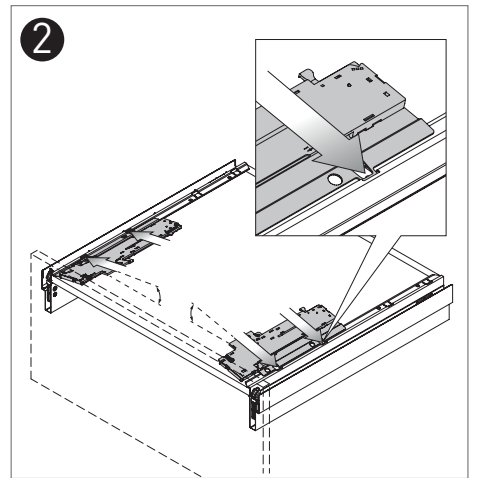

- FI** Asennusohje
- SE** Monteringsanvisning
- GB** Operating instruction

Elegant

Push-Open • Soft-Close

600/9976000001

900/9979000001

PUSH-OPEN

SOFT-CLOSE

Etulevyn ja rungon välisen raon säätö / Justering av front spalt / Front gap adjustment