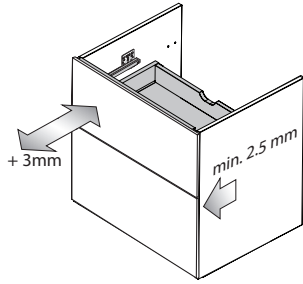

- FI** Asennusohje
- SE** Monteringsanvisning
- GB** Operating instruction

Elegant

Push-Open • Soft-Close

600/9976000001

900/9979000001

PUSH-OPEN

SOFT-CLOSE

Etulevyn ja rungon välisen raon säätö / Justering av front spalt / Front gap adjustment