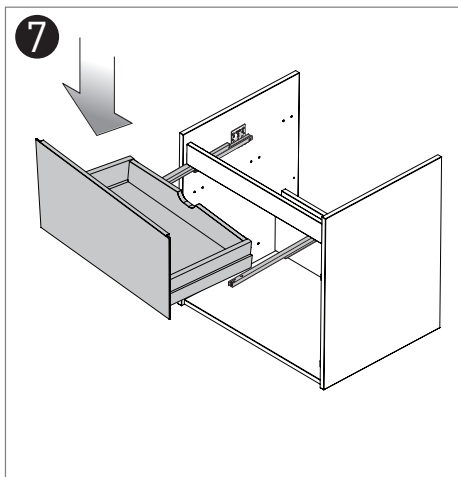

- FI** Asennusohje
- SE** Monteringsanvisning
- GB** Operating instruction

Elegant

Push-Open • Soft-Close

600/9976000001

900/9979000001

PUSH-OPEN

SOFT-CLOSE

Etulevyn ja rungon välisen raon säätö / Justering av front spalt / Front gap adjustment