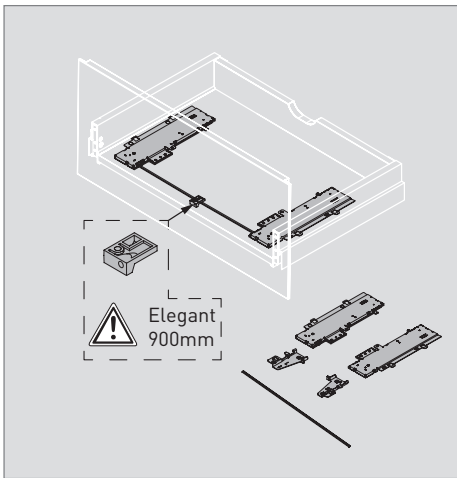

- FI** Asennusohje
- SE** Monteringsanvisning
- GB** Operating instruction

Elegant

Push-Open • Soft-Close

600/9976000001

900/9979000001

PUSH-OPEN

SOFT-CLOSE

Etulevyn ja rungon välisen raon säätö / Justering av front spalt / Front gap adjustment