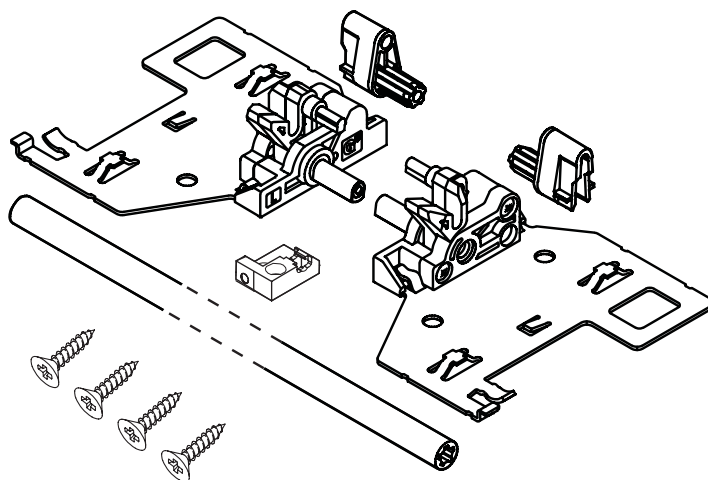

- FI** Asennusohje
- SE** Monteringsanvisning
- GB** Operating instruction

Elegant

Push-Open • Soft-Close

600/9976000001

900/9979000001

PUSH-OPEN

SOFT-CLOSE

Etulevyn ja rungon välisen raon säätö / Justering av front spalt / Front gap adjustment

Aukeamisvoima / Öppningsimpuls / Activation force

NOTES:

**Geberit Oy**

Tahkotie 1
01530 VANTAA

Kylpyhuonenäyttely

Kaupintie 2
00440 Helsinki

Tekninen neuvonta
Puh. 010 662 304
www.ido.fi

Geberit Oy