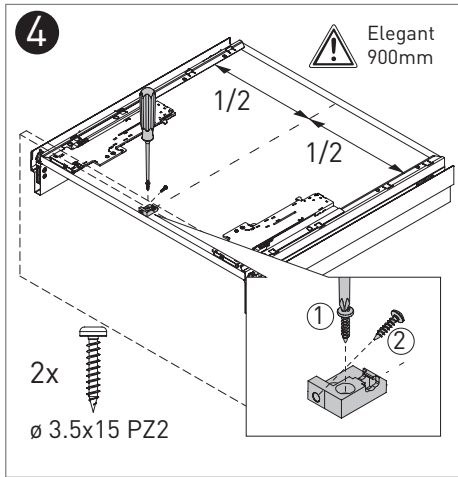

- FI** Asennusohje
- SE** Monteringsanvisning
- GB** Operating instruction

Elegant

Push-Open • Soft-Close

600/9976000001

900/9979000001

PUSH-OPEN

SOFT-CLOSE

Etulevyn ja rungon välisen raon säätö / Justering av front spalt / Front gap adjustment