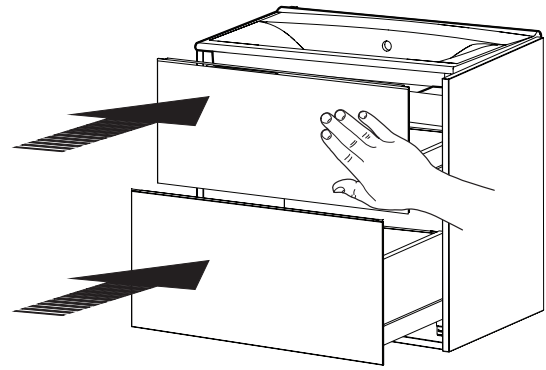

- FI** Asennusohje
- SE** Monteringsanvisning
- GB** Operating instruction

Elegant

Push-Open • Soft-Close

600/9976000001

900/9979000001

PUSH-OPEN

SOFT-CLOSE

Etulevyn ja rungon välisen raon säätö / Justering av front spalt / Front gap adjustment