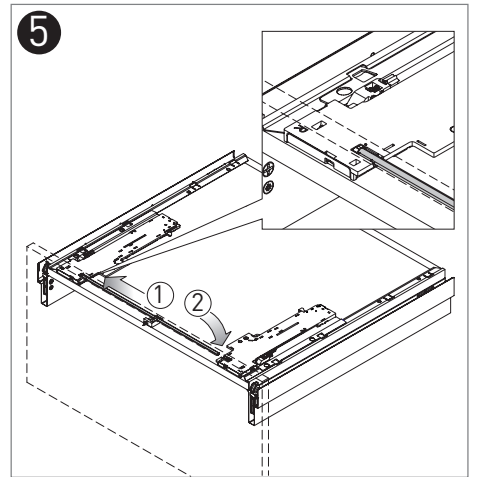

- FI** Asennusohje
- SE** Monteringsanvisning
- GB** Operating instruction

Elegant

Push-Open • Soft-Close

600/9976000001

900/9979000001

PUSH-OPEN

SOFT-CLOSE

Etulevyn ja rungon välisen raon säätö / Justering av front spalt / Front gap adjustment