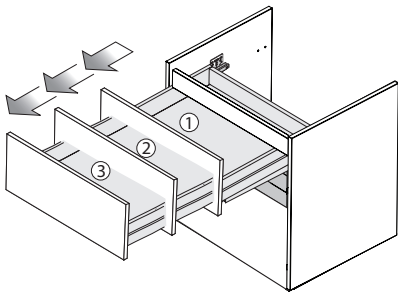

Aukeamisvoima / Öppningsimpuls / Activation force