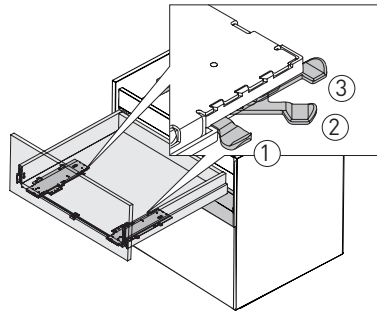

Aukeamisvoima / Öppningsimpuls / Activation force