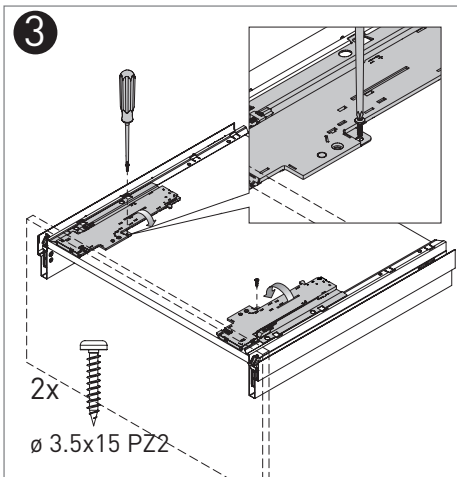

- FI** Asennusohje
- SE** Monteringsanvisning
- GB** Operating instruction

Elegant

Push-Open • Soft-Close

600/9976000001

900/9979000001

PUSH-OPEN

SOFT-CLOSE

Etulevyn ja rungon välisen raon säätö / Justering av front spalt / Front gap adjustment