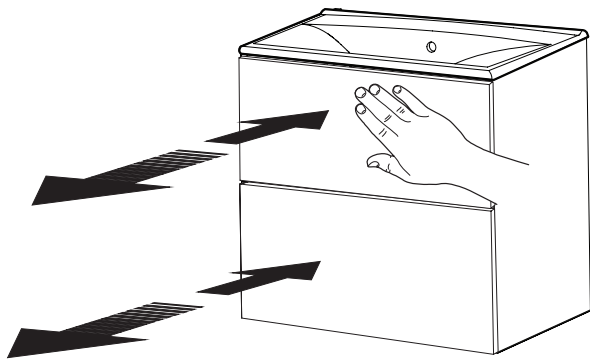

- FI** Asennusohje
- SE** Monteringsanvisning
- GB** Operating instruction

Elegant

Push-Open • Soft-Close

600/9976000001

900/9979000001

PUSH-OPEN

SOFT-CLOSE

Etulevyn ja rungon välisen raon säätö / Justering av front spalt / Front gap adjustment