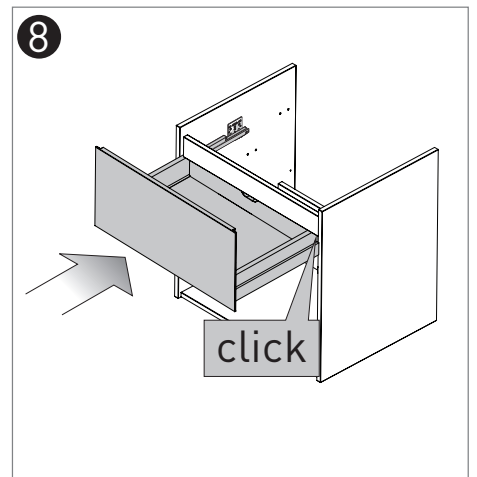

- FI** Asennusohje
- SE** Monteringsanvisning
- GB** Operating instruction

Elegant

Push-Open • Soft-Close

600/9976000001

900/9979000001

PUSH-OPEN

SOFT-CLOSE

Etulevyn ja rungon välisen raon säätö / Justering av front spalt / Front gap adjustment