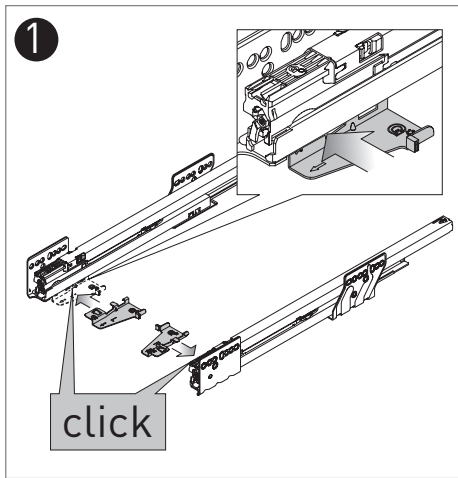

- FI** Asennusohje
- SE** Monteringsanvisning
- GB** Operating instruction

Elegant

Push-Open • Soft-Close

600/9976000001

900/9979000001

PUSH-OPEN

SOFT-CLOSE

Etulevyn ja rungon välisen raon säätö / Justering av front spalt / Front gap adjustment