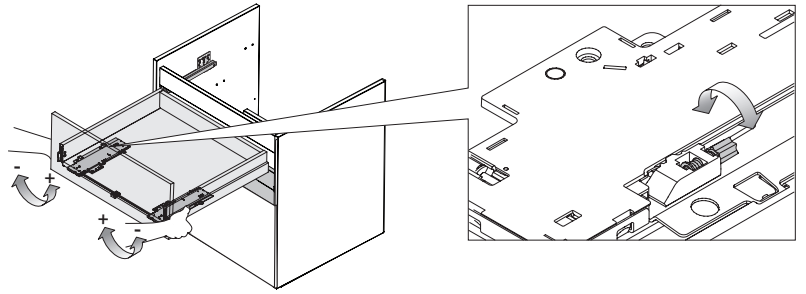

- FI** Asennusohje
- SE** Monteringsanvisning
- GB** Operating instruction

Elegant

Push-Open • Soft-Close

600/9976000001

900/9979000001

PUSH-OPEN

SOFT-CLOSE

Etulevyn ja rungon välisen raon säätö / Justering av front spalt / Front gap adjustment