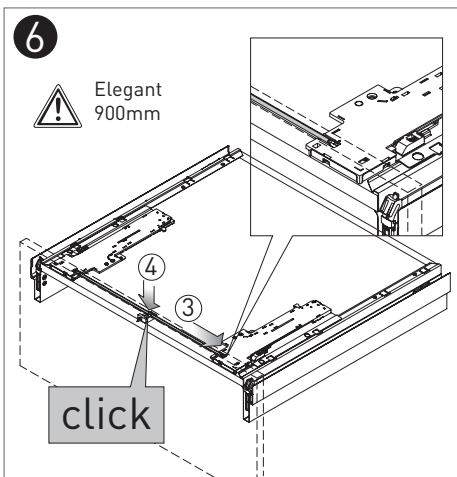

- FI** Asennusohje
- SE** Monteringsanvisning
- GB** Operating instruction

Elegant

Push-Open • Soft-Close

600/9976000001

900/9979000001

PUSH-OPEN

SOFT-CLOSE

Etulevyn ja rungon välisen raon säätö / Justering av front spalt / Front gap adjustment