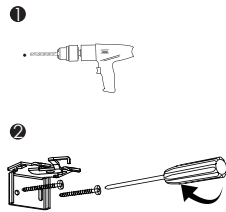

Instruction

ASENNUSOHJE/MONTERINGSANVISNING

			
60/80/100 cm 120/140/160 cm	2 kpl/st 3 kpl/st	6kpl/st 8kpl/st	2kpl/st 2kpl/st

VAIHTOEHDOT

KATTOKIINNITYS

SEINÄKIINNITYS

1a.

1b.

HUOM!
KANNAKKEET PITÄÄ
ASENTAA VAAKASUORAAN

2.

3.

4.