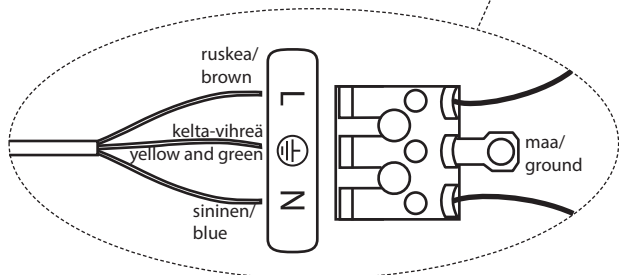

JASMINA LED

220350 220580 220504DA
220430 220584 220580DA
220434 220430DA 220584DA
220500 220434DA
220504 220500DA

Ø 350, Ø 435, Ø 500, Ø 580
asennusohje

INNOLUX

V.17A JK
1/2

Malleja **220350, 220430, 220434, 220500, 220504, 220580** ja **220584** voidaan tarvittaessa himmentää. Himmennysohje löytyy kääntöpuolelta.

Katso erillinen ohje switch DIM / touch DIM / painonappiohjauksella himmennettäville malleille **220430DA, 220434DA, 220500DA, 220504DA, 220580DA** ja **220584DA**.

The instruction for dimming the models **220350, 220430, 220434, 220500, 220504, 220580** and **220584** can be found on the flip side.

See the separate instruction for switch DIM / touch DIM models **220430DA, 220434DA, 220500DA, 220504DA, 220580DA** and **220584DA**

JASMINA LED

220350 220500 220580
220430 220504 220584
220434

Ø 350, Ø 435, Ø 500, Ø 580
himmennysohje