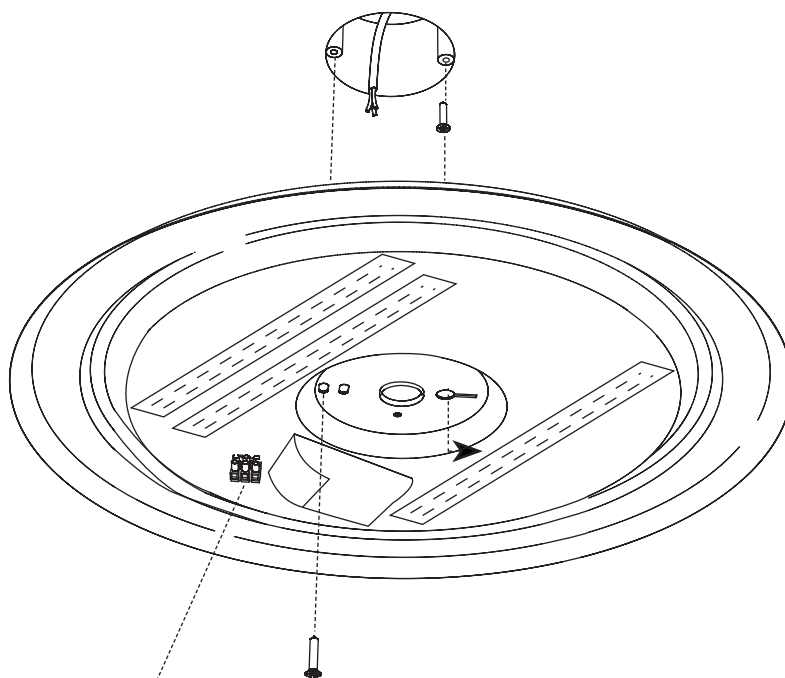

JASMINA LED

220350 220580 220504DA
220430 220584 220580DA
220434 220430DA 220584DA
220500 220434DA
220504 220500DA

Ø 350, Ø 435, Ø 500, Ø 580
asennusohje

INNOLUX

V.17A JK
1/2

Malleja **220350, 220430, 220434, 220500, 220504, 220580** ja **220584** voidaan tarvittaessa himmentää. Himmennysohje löytyy kääntöpuolelta.

See the separate instruction for switch DIM / touch DIM models **220430DA, 220434DA, 220500DA, 220504DA, 220580DA** and **220584DA**

JASMINA LED

220350 220500 220580
220430 220504 220584
220434

Ø 350, Ø 435, Ø 500, Ø 580
himmennysohje