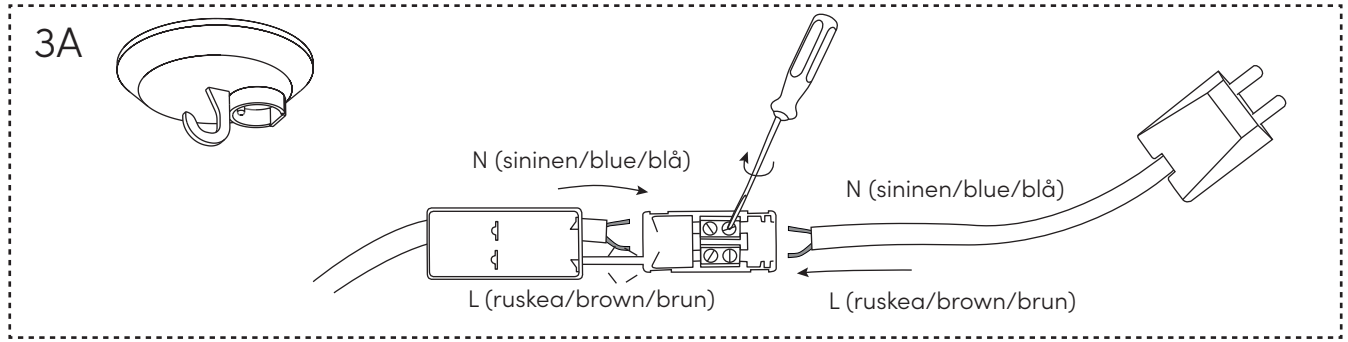

# Multi S jokinen | konu

Asennusohje / Installation manual / Bruksansvisning  
V.20A\_LPR

1x

Suosittelu valonlähde / Recommended lightsource  
/ Rekommenderade ljuskällan:

5 - 8W  
LED  
E27

HUOM: Käännä sähköt pois sähkökeskuksesta ennen asennusta.  
NOTICE: Switch off the main electricity before installing.  
OBS: Vänd av elektricitet från elcenter.

# INNOLUX

1

2

3A

3B

4

5

6