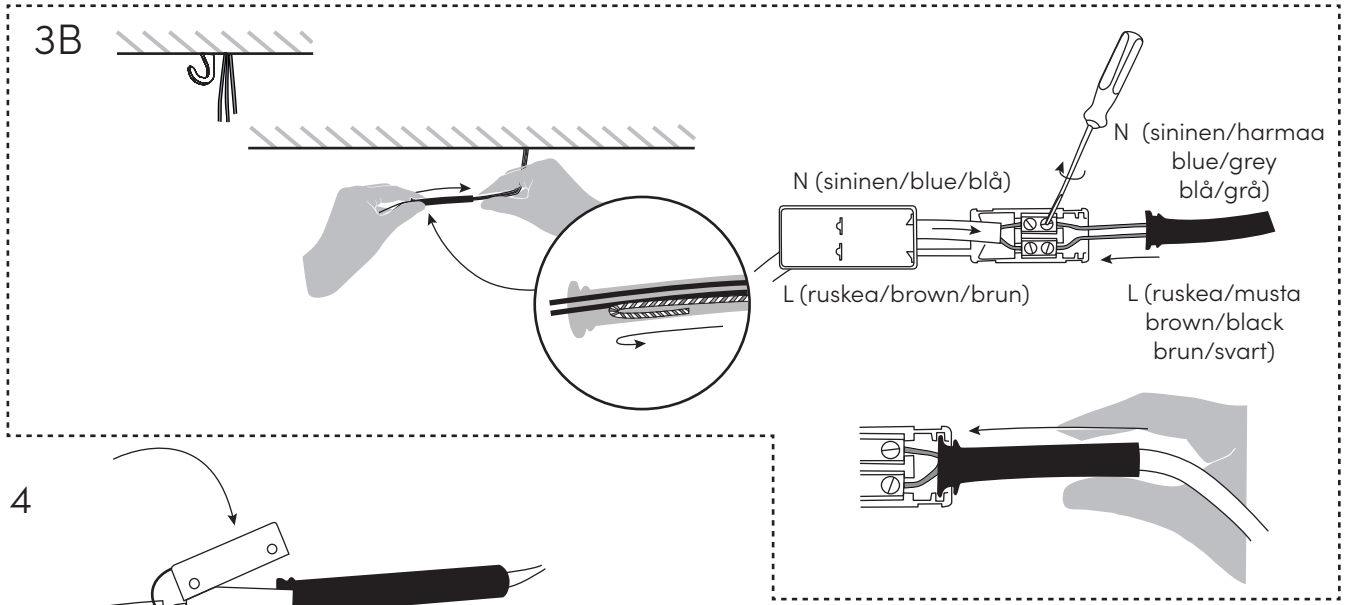

# Multi S jokinen | konu

Asennusohje / Installation manual / Bruksansvisning  
V.20A\_LPR

1x

Suosittelu valonlähde / Recommended lightsource  
/ Rekommenderade ljuskällan:

5 - 8W  
LED  
E27

HUOM: Käännä sähköt pois sähkökeskuksesta ennen asennusta.  
NOTICE: Switch off the main electricity before installing.  
OBS: Vänd av elektricitet från elcenter.

# INNOLUX

1

2

3A

3B

4

5

6