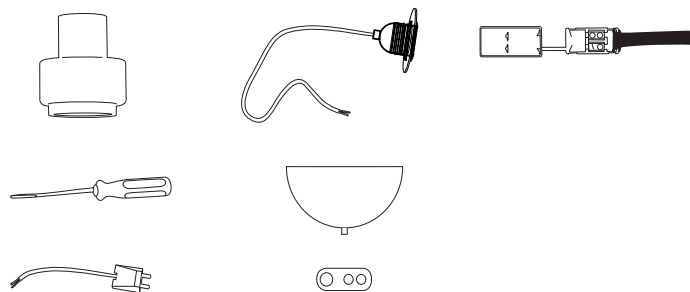

# Multi S jokinen | konu

Asennusohje / Installation manual / Bruksansvisning  
V.20A\_LPR

1x

Suosittelu valonlähde / Recommended lightsource  
/ Rekommenderade ljuskällan:

5 - 8W  
LED  
E27

HUOM: Käännä sähköt pois sähkökeskuksesta ennen asennusta.  
NOTICE: Switch off the main electricity before installing.  
OBS: Vänd av elektricitet från elcenter.