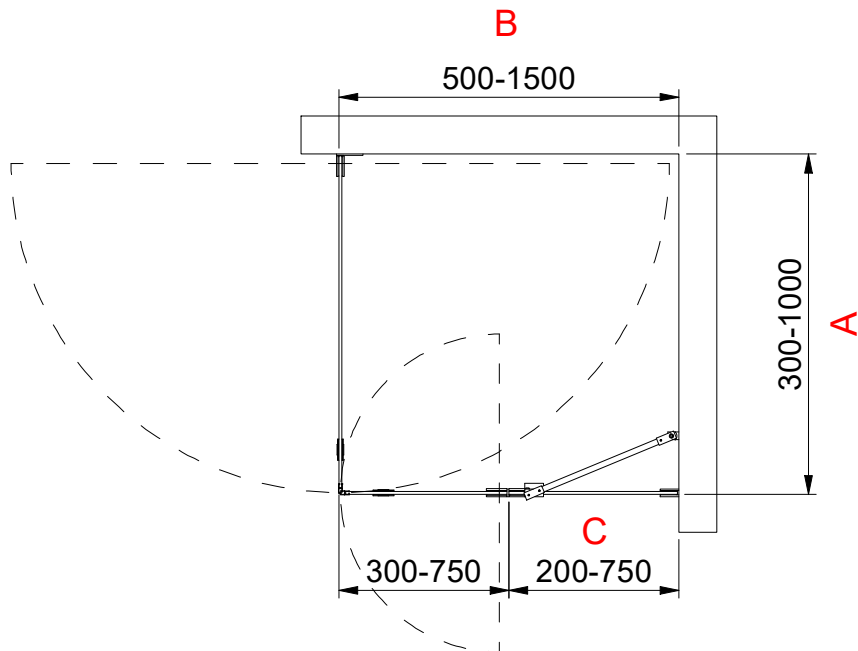

(1 : 20)

INR

Beskrivning
ARC 14 Original Left

Ritat av
MSN
Datum
2021-05-20

Ritningsnr
20053.01
Revision
C