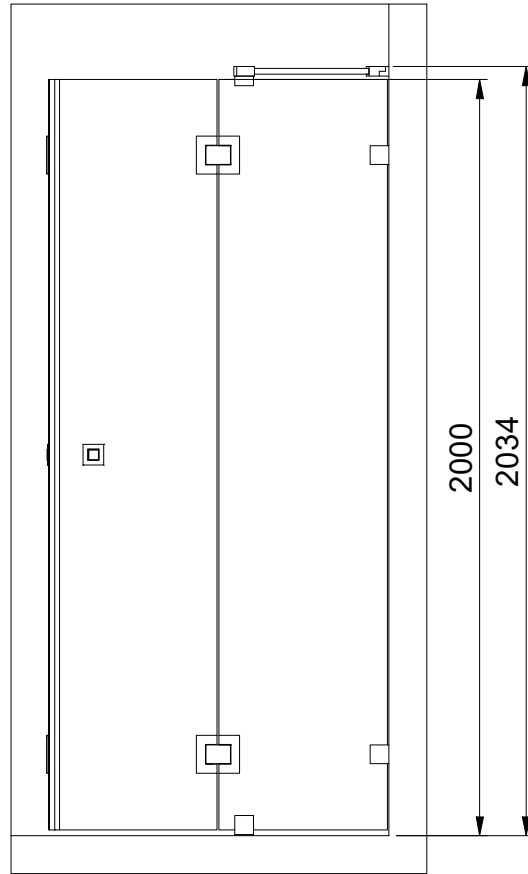

(1 : 20)

INR

Beskrivning
ARC 14 Original Left

Ritat av
MSN
Datum
2021-05-20

Ritningsnr
20053.01
Revision
C