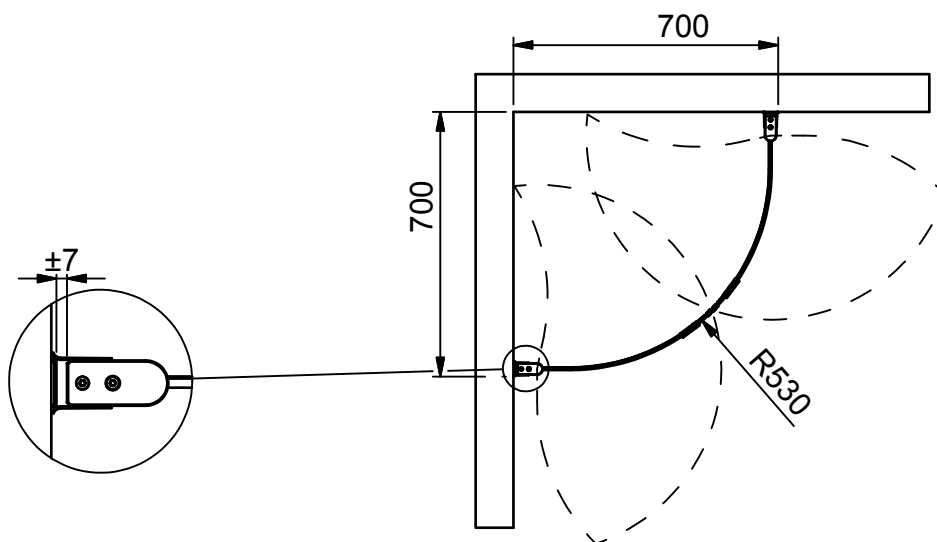

( 1 : 20 )

**INR**

Beskrivning  
LINC Model Niagara 700x700

Ritad av  
CJN  
Datum  
2017-04-20

Ritningsnr  
20080.01  
Revision  
B