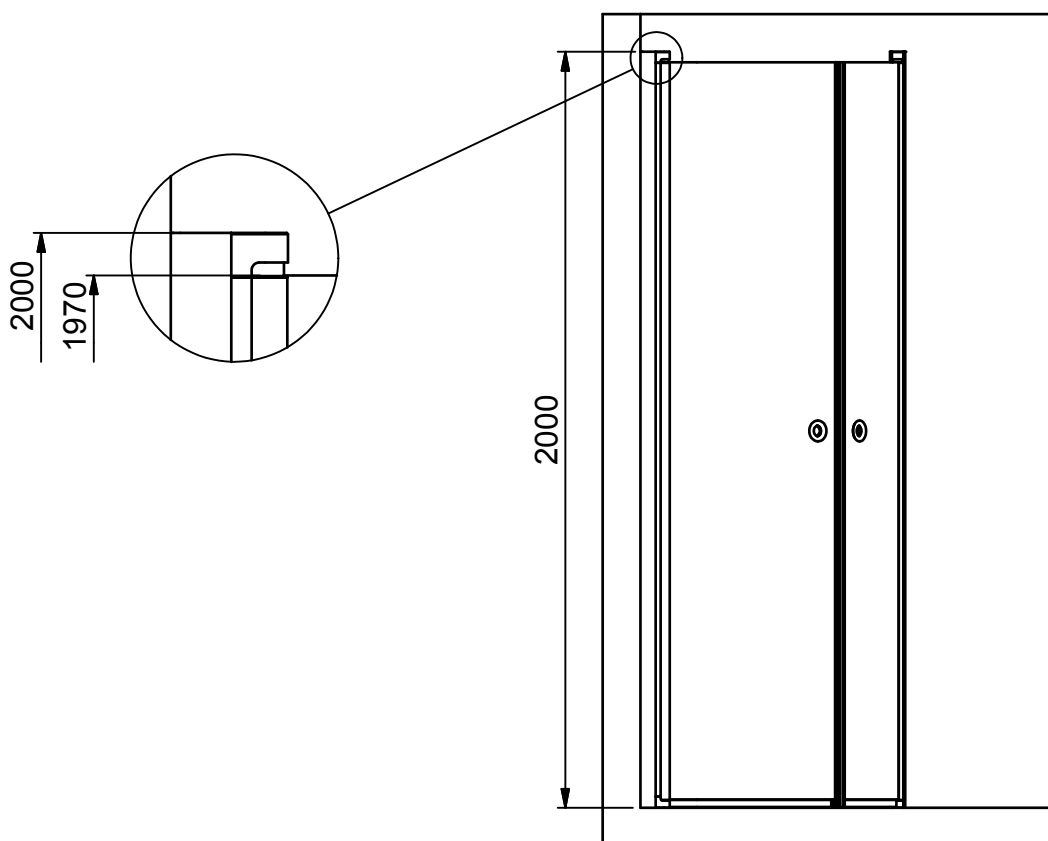

( 1 : 20 )

**INR**

Beskrivning  
LINC Model Niagara 700x700

Ritad av  
CJN  
Datum  
2017-04-20

Ritningsnr  
20080.01  
Revision  
B