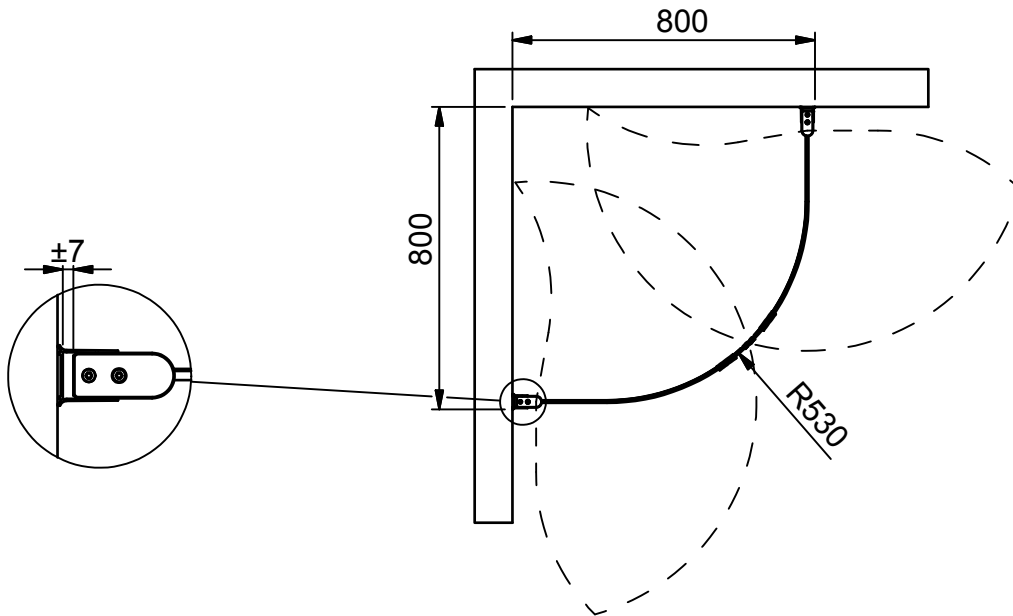

(1 : 20)

INR

Beskrivning
LINC Model Niagara 800x800

Ritad av
CJN
Datum
2017-04-20

Ritningsnr
20079.01
Revision
B