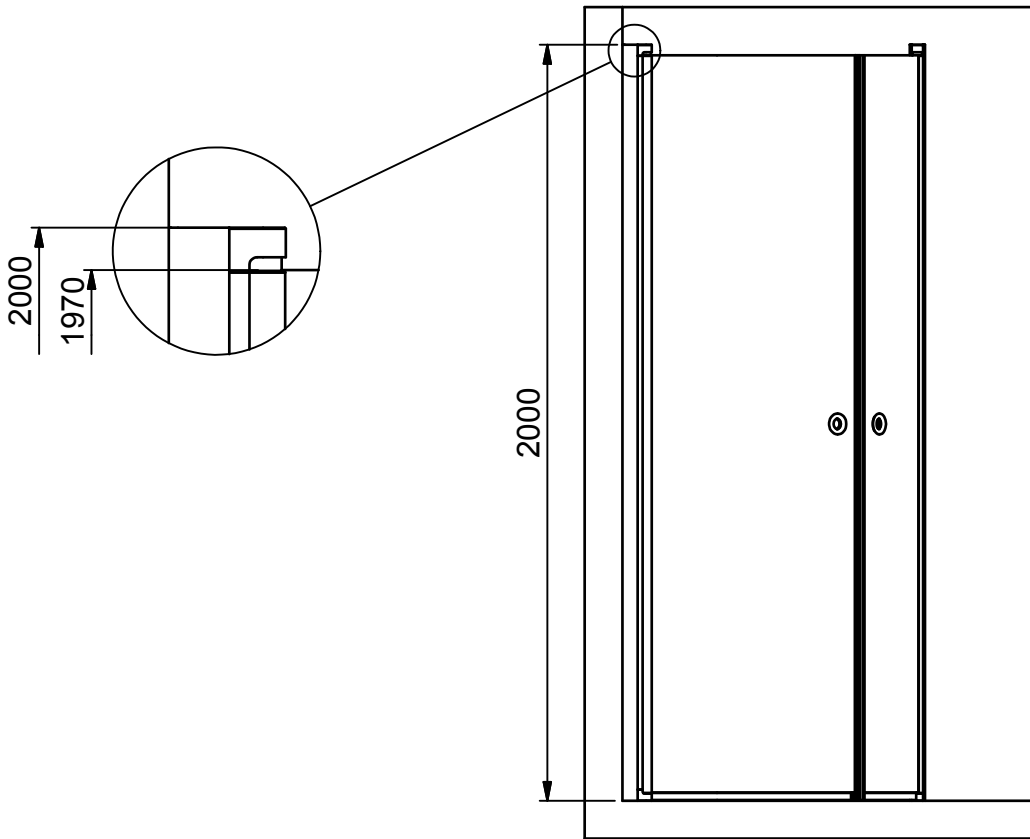

(1 : 20)

INR

Beskrivning
LINC Model Niagara 800x800

Ritad av
CJN
Datum
2017-04-20

Ritningsnr
20079.01
Revision
B