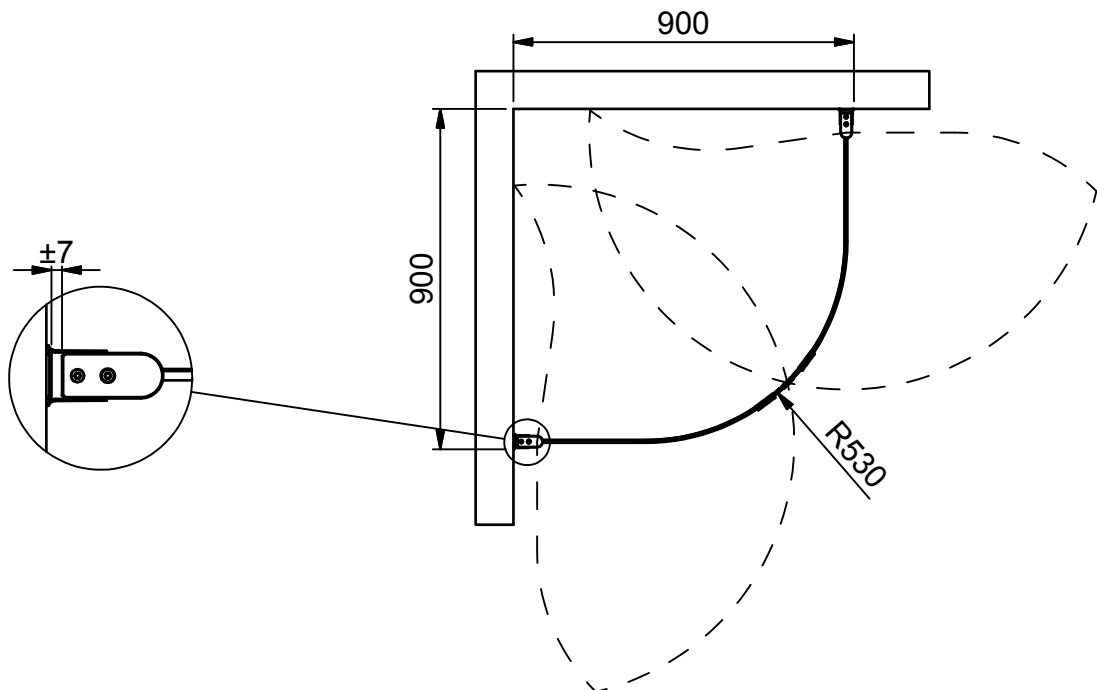

(1 : 20)

INR

Beskrivning
LINC Model Niagara 900x900

Ritad av
CJN
Datum
2017-04-20

Ritningsnr
20078.01
Revision
B