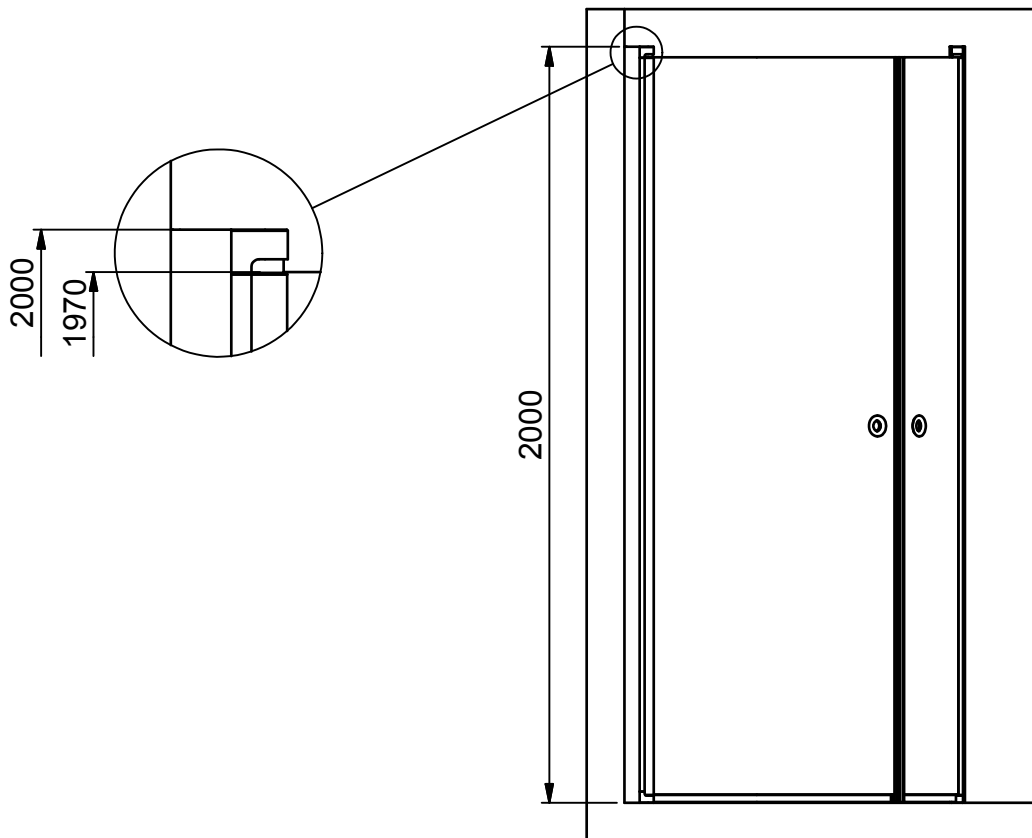

(1 : 20)

INR

Beskrivning
LINC Model Niagara 900x900

Ritad av
CJN
Datum
2017-04-20

Ritningsnr
20078.01
Revision
B